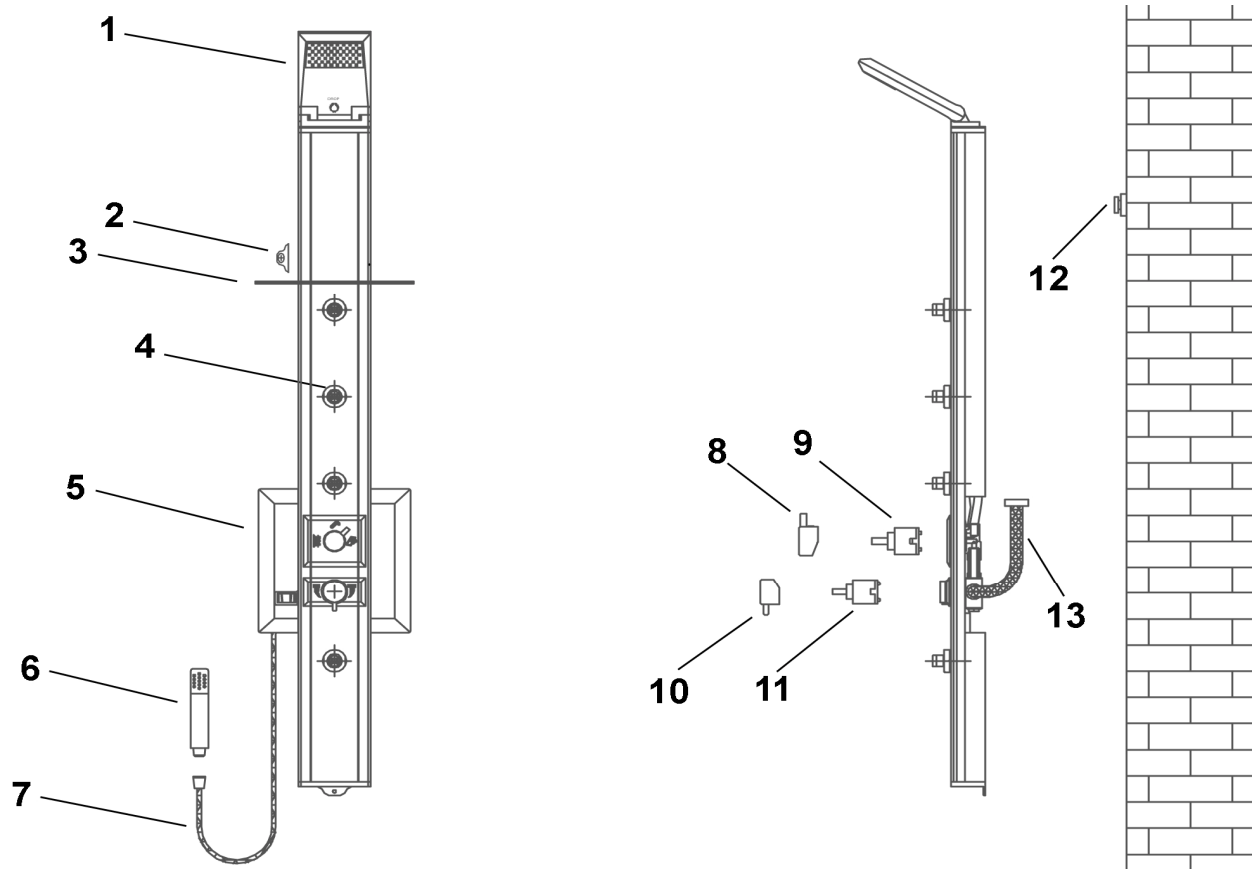

# PRISMA

Mono-lever mixer

Spare parts - PRI140 / PRIW140 / PRIM140 / PRI185 / PRIW185 / PRIM185

NR.	DESCRIPTION	ART.CODE
1	Complete overhead shower	SOFPRIDEDR
2	Soapholder fixers	4AGGPSAPTECH
3	Soapholder	4PSAPXXQ
4	Hidromassage jet	TEST00LQ
5	Flat wall chrome cover Corner wall chrome cover	PRIKITPAR PRIKITANG
6	Showerhead	DSTYLO
7	Brass hose 200cm	F200OC00
8	Diverter handle	4MPL00DEVQ
9	Diverter cartridge	CARTUC9DEVQ
10	Mono-lever handle	4MPL00DEMIXQ
11	Mono-lever cartridge	4CARTUCCIA
12	Flat wall bracket Corner wall bracket	4STAFFAQ 4STAANGSUPQ + 4STAANGINFQ
13	Hot or cold water pipe	4FLEX24OB