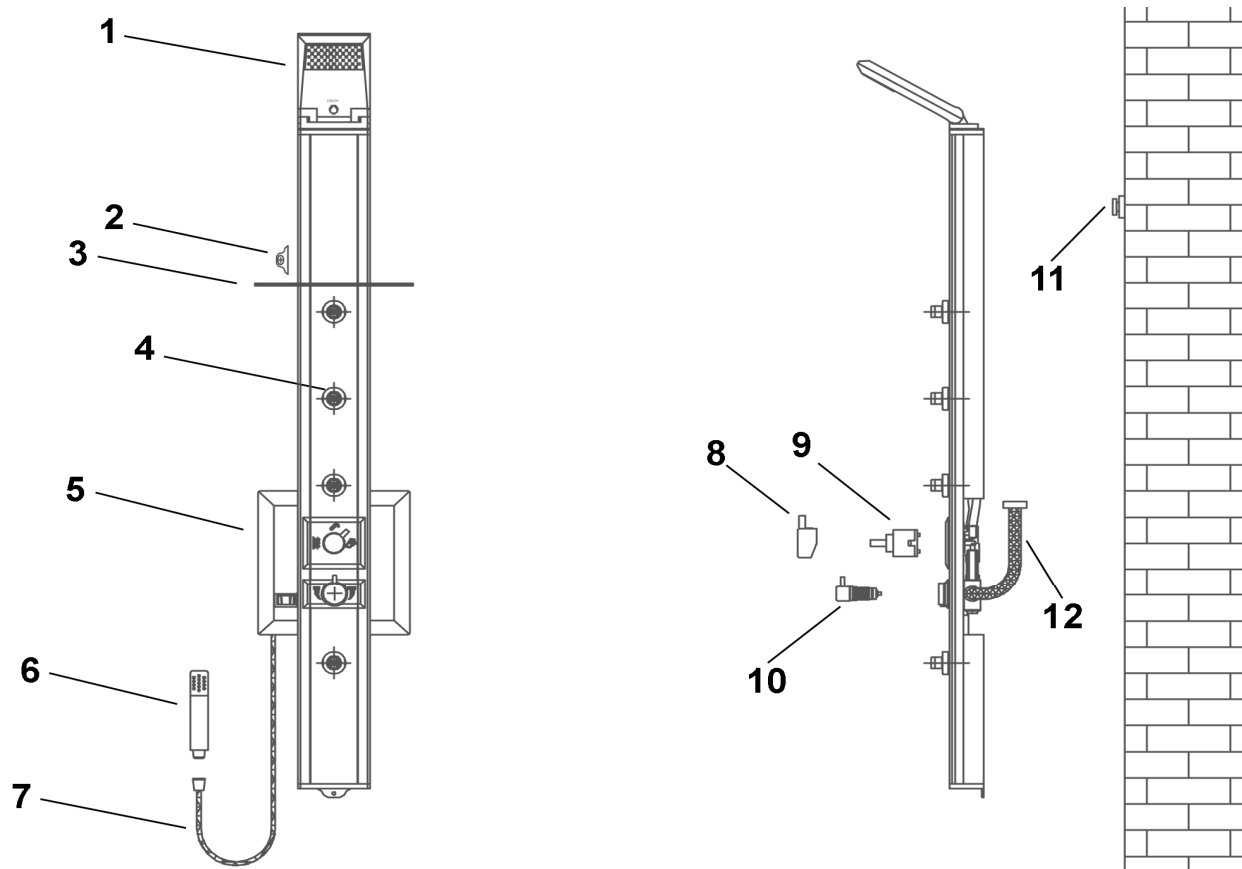

PRISMA

Rubinetto termostatico

Parti di ricambio - PRI1402 / PRIW1402 / PRIM1402 / PRI1852 / PRIW1852 / PRIM1852

NR.	DESCRIZIONE	COD. ART.
1	Soffione completo	SOFPRIDEDR
2	Agganci per portasapone	4AGGPSAPTECH
3	Portasapone	4PSAPXXQ
4	Testina idromassaggio	TEST00LQ
5	Scatola cromata montaggio a parete	PRIKITPAR
5	Scatola cromata montaggio ad angolo	PRIKITANG
6	Doccetta	DSTYLO
7	Flessibile ottone 200cm	F200OC00
8	Manopola deviatore	4MPL00DEVQ
9	Cartuccia per deviatore	CARTUC9DEVQ2
10	Cartuccia termostatica	CARTUCTERMO
11	Staffa per montaggio a parete	4STAFFAQ
11	Staffa per montaggio ad angolo	4STAANGSUPQ + 4STAANGINFQ
12	Flessibili inox acqua calda o fredda	4FLEX24OB