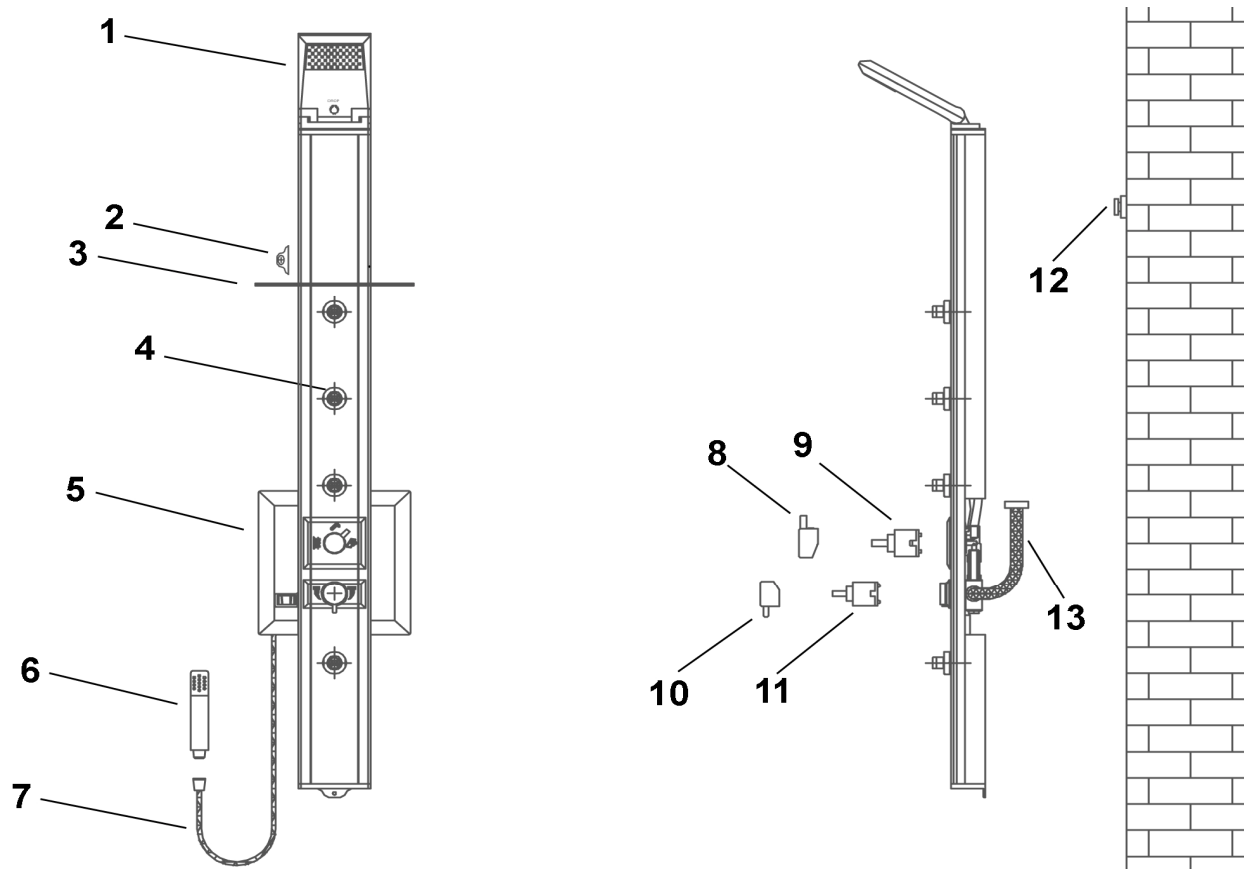

# PRISMA

Rubinetto monocomando

Parti di ricambio - PRI140 / PRIW140 / PRIM140 / PRI185 / PRIW185 / PRIM185

NR.	DESCRIZIONE	COD. ART.
1	Soffione completo	SOFPRIDEDR
2	Agganci per portasapone	4AGGPSAPTECH
3	Portasapone	4PSAPXXQ
4	Testina idromassaggio	TEST00LQ
5	Scatola cromata montaggio a parete	PRIKITPAR
	Scatola cromata montaggio ad angolo	PRIKITANG
6	Doccetta	DSTYLO
7	Flessibile ottone 200cm	F200OC00
8	Manopola deviatore	4MPL00DEVQ
9	Cartuccia per deviatore	CARTUC9DEVQ
10	Manopola miscelatore monocomando	4MPL00DEMIXQ
11	Cartuccia per miscelatore monocomando	4CARTUCCIA
12	Staffa per montaggio a parete	4STAFFAQ
	Staffa per montaggio ad angolo	4STAANGSUPQ + 4STAANGINFQ
13	Flessibili inox acqua calda o fredda	4FLEX24OB