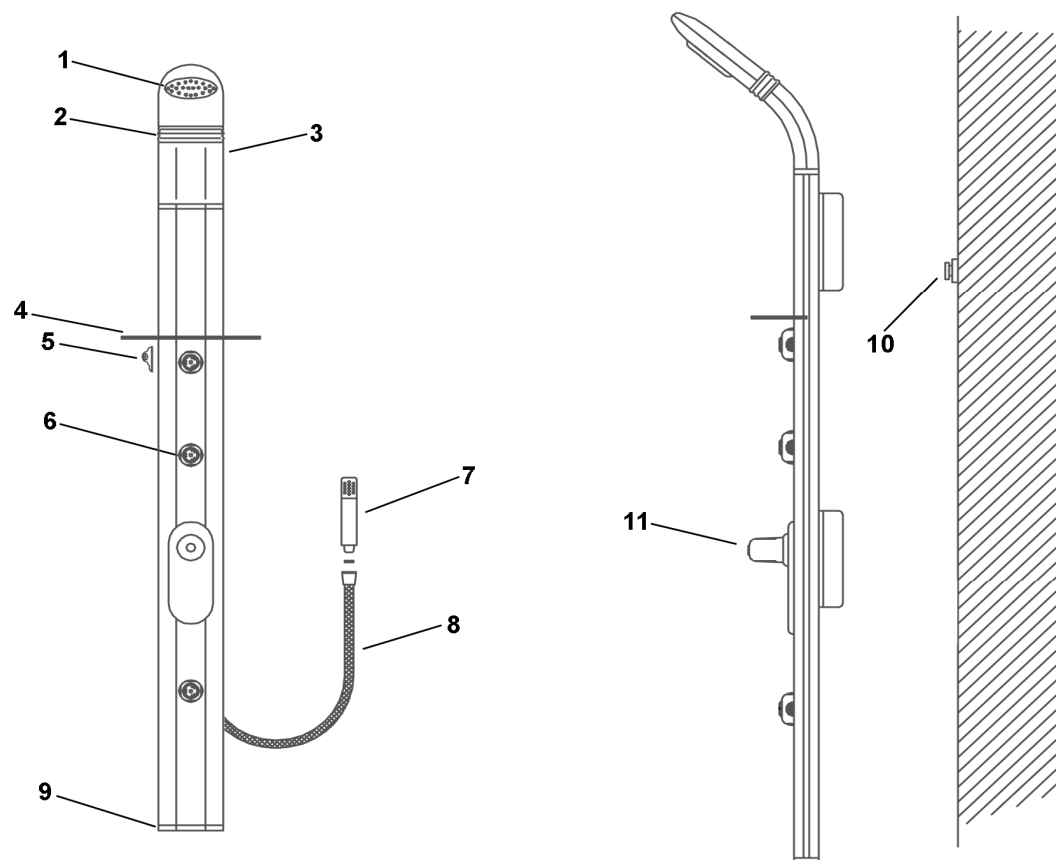

SFERA® by Drop

Senza rubinetto

Parti di ricambio - HTECHSDX

NR.	DESCRIZIONE	COD. ART.
1	Parte intercambiabile soffione	4DIFSOF07SEM
2	Soffietto gomma grigia	4SOFFIETTO
3	Aggancio per soffietto gomma	4AGGSOFHTECH
3	Soffione completo	SOFHTECH
4	Portasapone	4PSAPTECH
5	Agganci per portasapone	4AGGPSAPTECH
6	Testina idromassaggio	TEST00T
7	Doccetta	DSTYLO
8	Flessibile ottone 125cm	F125OC00
9	Tappo inferiore con supporto doccia	4TAPINF00
10	Staffa per montaggio a parete	4STAFFAPAR00
10	Staffa per montaggio ad angolo	4STAFFANG00
11	Manopola deviatore	4MPL00TECH
11	Tappino per manopola deviatore	4TAPMPL00