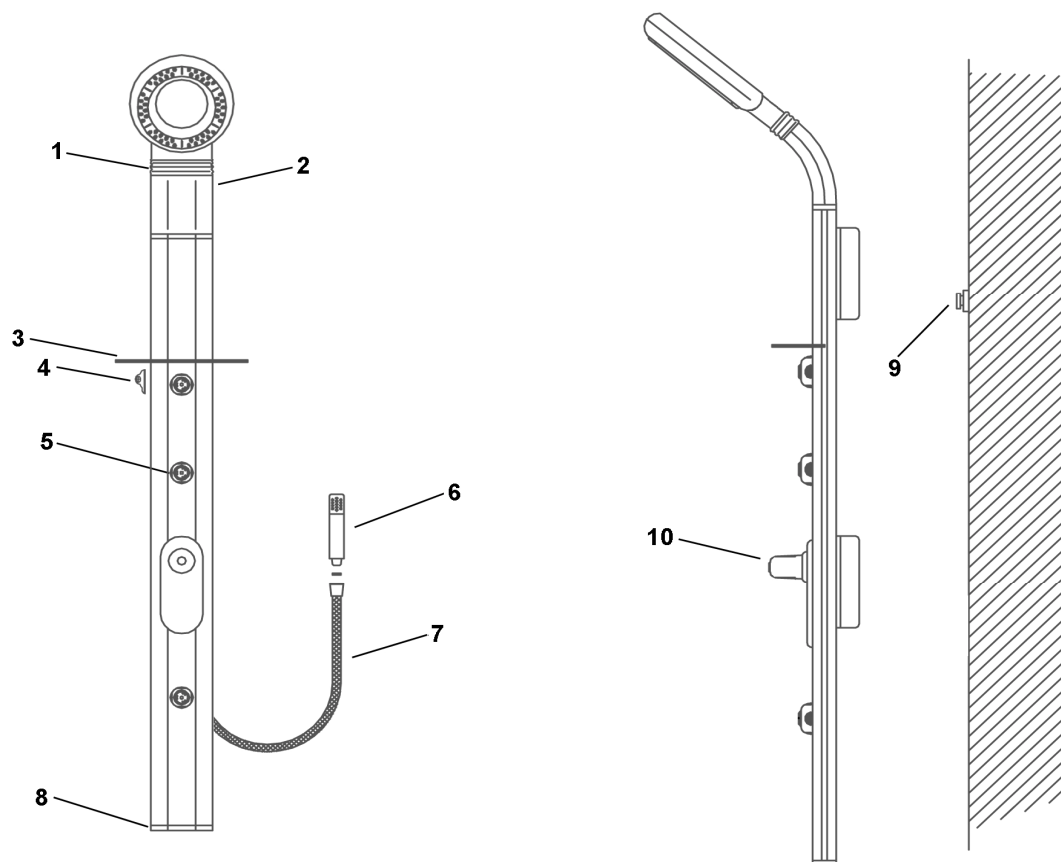

SFERA® PLUS

Senza rubinetto

Parti di ricambio - HTECHPLSDX

NR.	DESCRIZIONE	COD. ART.
1	Soffietto gomma grigia Aggancio per soffietto gomma	4SOFFIETTO 4AGGSOFHTECH
2	Soffione completo	SOFHTECHPL
3	Portasapone	4PSAPTECH
4	Agganci per portasapone	4AGGPSAPTECH
5	Testina idromassaggio	TEST00T
6	Doccetta	DSTYLO
7	Flessibile ottone 125cm	F125OC00
8	Tappo inferiore con supporto doccia	4TAPINF00
9	Staffa per montaggio a parete Staffa per montaggio ad angolo	4STAFFAPAR00 4STAFFANG00
10	Manopola deviatore Tappino per manopola deviatore	4MPL00TECH 4TAPMPL00