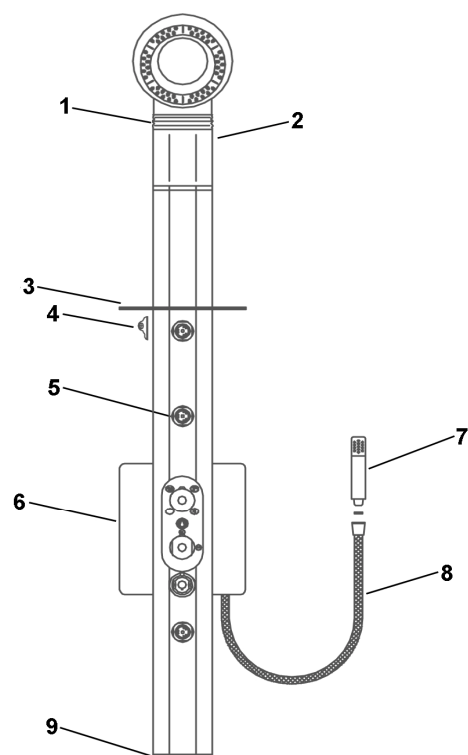

SFERA® PLUS

Rubinetto termostatico

Parti di ricambio - HTECHPL2

NR.	DESCRIZIONE	COD. ART.
1	Soffietto gomma grigia	4SOFFIETTO
	Aggancio per soffietto gomma	4AGGSOFHTECH
2	Soffione completo	SOFHTECHPL
3	Portasapone	4PSAPTECH
4	Agganci per portasapone	4AGGPSAPTECH
5	Testina idromassaggio	TEST00T
6	Scatola cromata montaggio a parete	HTECHKITPAR2
	Scatola cromata montaggio ad angolo	HTECHKITANG2
7	Doccetta	DSTYLO
8	Flessibile ottone 125cm	F125OC00
9	Tappo inferiore con supporto doccia	4TAPINF00
10	Staffa per montaggio a parete	4STAFFAPAR00
	Staffa per montaggio ad angolo	4STAFFANG00
11	Flessibili inox acqua calda o fredda	4FLEX38AC
12	Manopola deviatore e ON/OFF	4MPL00TECH
	Tappino per manopola	4TAPMPL00
13	Cartuccia termostatica	CARTUCTERMO
14	Gomiti ottone rubinetto termostatico	4CURVATERMO