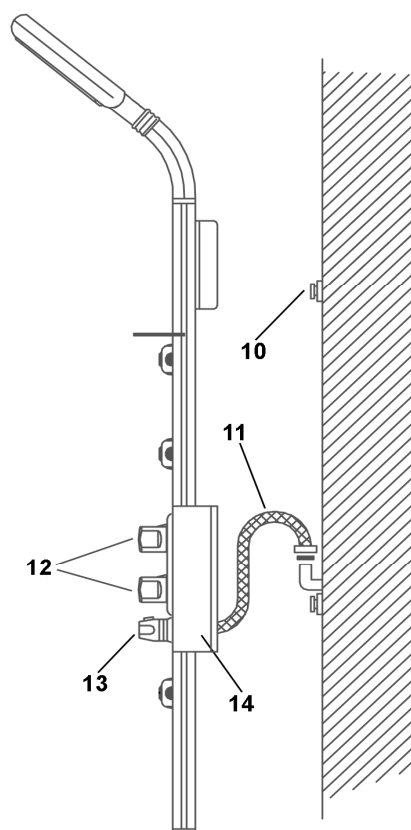

SFERA® PLUS

Rubinetto termostatico

Parti di ricambio - HTECHPL2

NR.	DESCRIZIONE	COD. ART.
1	Soffietto gomma grigia	4SOFFIETTO
	Aggancio per soffietto gomma	4AGGSOFHTECH
2	Soffione completo	SOFHTECHPL
3	Portasapone	4PSAPTECH
4	Agganci per portasapone	4AGGPSAPTECH
5	Testina idromassaggio	TEST00T
6	Scatola cromata montaggio a parete	HTECHKITPAR2
	Scatola cromata montaggio ad angolo	HTECHKITANG2
7	Doccetta	DSTYLO
8	Flessibile ottone 125cm	F125OC00
9	Tappo inferiore con supporto doccia	4TAPINF00
10	Staffa per montaggio a parete	4STAFFAPAR00
	Staffa per montaggio ad angolo	4STAFFANG00
11	Flessibili inox acqua calda o fredda	4FLEX38AC
12	Manopola deviatore e ON/OFF	4MPL00TECH
	Tappino per manopola	4TAPMPL00
13	Cartuccia termostatica	CARTUCTERMO
14	Gomiti ottone rubinetto termostatico	4CURVATERMO