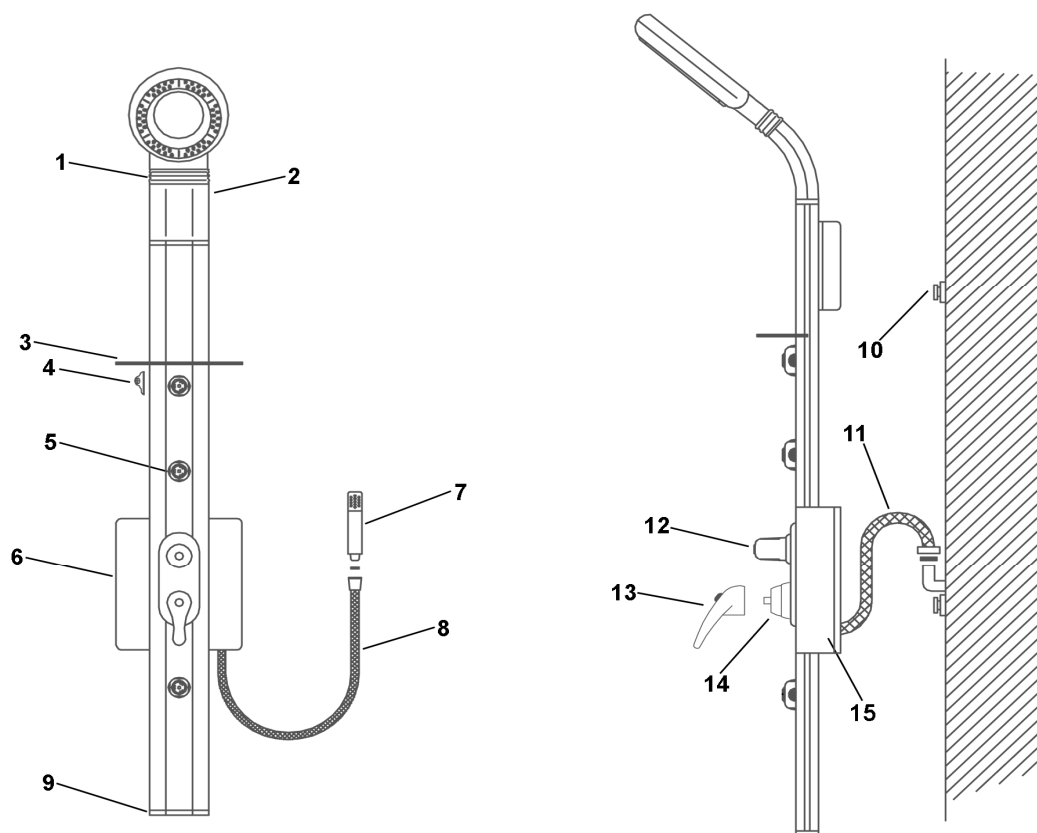

SFERA® PLUS

Rubinetto monocomando

Parti di ricambio - HTECHPL

NR.	DESCRIZIONE	COD. ART.
1	Soffietto gomma grigia	4SOFFIETTO
	Aggancio per soffietto gomma	4AGGSOFHTECH
2	Soffione completo	SOFHTECHPL
3	Portasapone	4PSAPTECH
4	Agganci per portasapone	4AGGPSAPTECH
5	Testina idromassaggio	TEST00T
6	Scatola cromata montaggio a parete	HTECHKITPAR2
	Scatola cromata montaggio ad angolo	HTECHKITANG2
7	Doccetta	DSTYLO
8	Flessibile ottone 125cm	F125OC00
9	Tappo inferiore con supporto doccia	4TAPINF00
10	Staffa per montaggio a parete	4STAFFAPAR00
	Staffa per montaggio ad angolo	4STAFFANG00
11	Flessibili inox acqua calda o fredda	4FLEX38AC
12	Manopola deviatore	4MPL00TECH
	Tappino per manopola deviatore	4TAPMPL00
13	Leva per miscelatore monocomando	4LEVA
14	Cartuccia per miscelatore monocomando	4CARTUCCIA
15	Gomiti per miscelatore monocomando	4CURVAHTECH