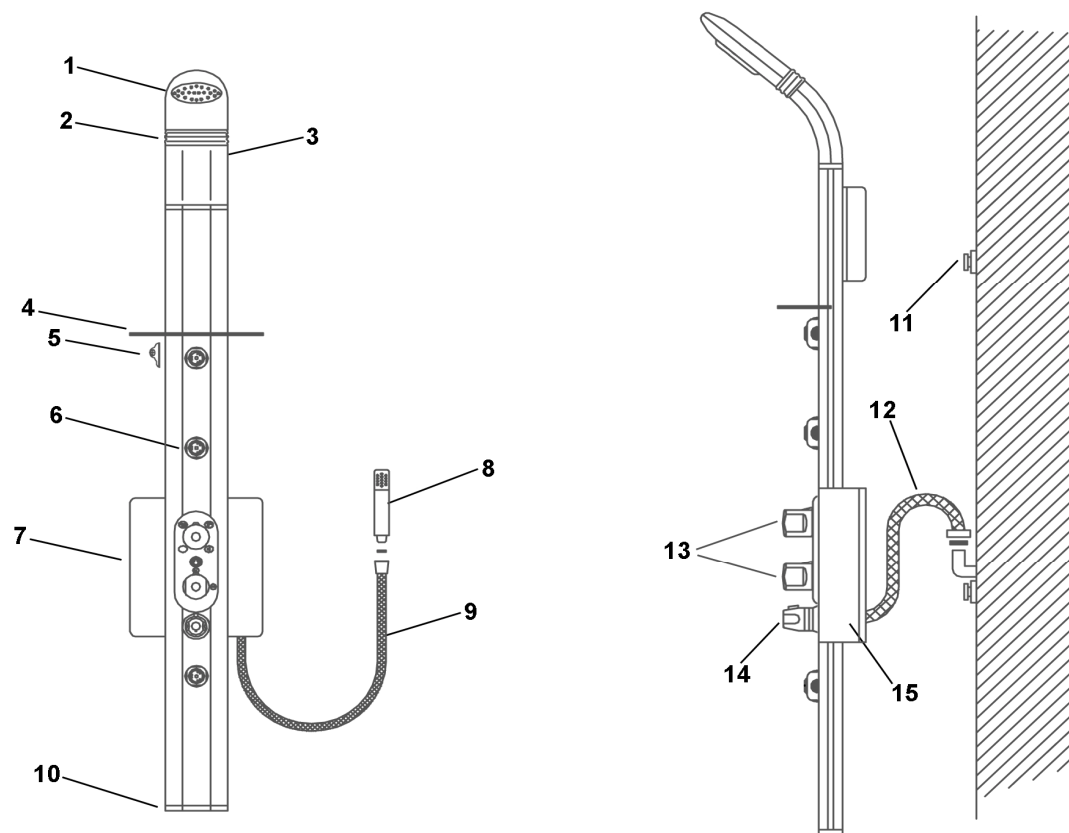

## SFERA® by Drop

Rubinetto termostatico

Parti di ricambio - HTECH2

NR.	DESCRIZIONE	COD. ART.
1	Parte intercambiabile soffione	4DIFSOFO7SEM
2	Soffietto gomma grigia	4SOFFIETTO
3	Aggancio per soffietto gomma	4AGGSOFHTECH
3	Soffione completo	SOFHTECH
4	Portasapone	4PSAPTECH
5	Agganci per portasapone	4AGGPSAPTECH
6	Testina idromassaggio	TEST00T
7	Scatola cromata montaggio a parete	HTECHKITPAR2
7	Scatola cromata montaggio ad angolo	HTECHKITANG2
8	Doccetta	DSTYLO
9	Flessibile ottone 125cm	F125OC00
10	Tappo inferiore con supporto doccia	4TAPINF00
11	Staffa per montaggio a parete	4STAFFAPAR00
11	Staffa per montaggio ad angolo	4STAFFANG00
12	Flessibili inox acqua calda o fredda	4FLEX38AC
13	Manopola deviatore e ON/OFF	4MPL00TECH
13	Tappino per manopola	4TAPMPL00
14	Cartuccia termostatica	CARTUCTERMO
15	Gomiti ottone rubinetto termostatico	4CURVATERMO