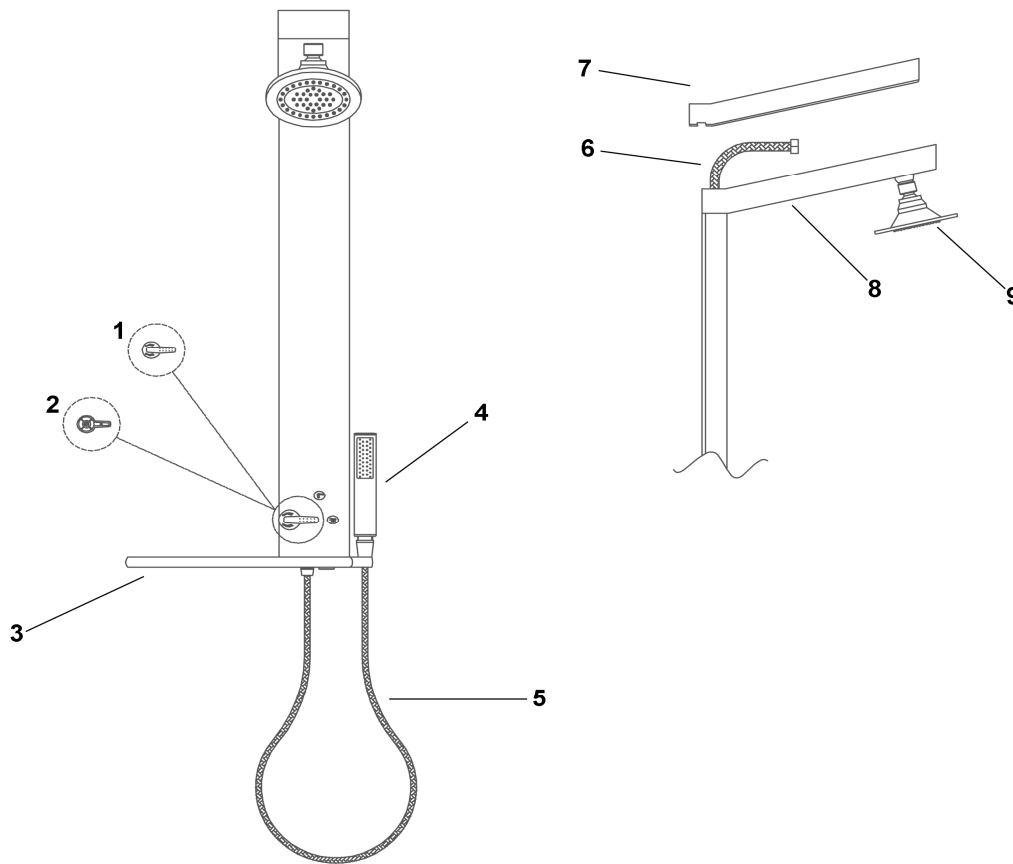

GEMMA

Parti di ricambio - GEM

NR.	DESCRIZIONE	COD. ART.
1	Manopola cromata per deviatore	4MPL00BAM
2	Copri manopola cromata per deviatore	4CMPL00BAM
3	Portasapone	4PSAPBAM00
4	Doccetta	DQUA00
5	Flessibile nero-cromo 1/2x3/8 FF 150cm	F150SC30BAM
6	Flessibile 1/2x1/2 FF 95cm	4ART8000ALU90
7	Copri braccio soffione	4COPRIPSOFBAM
8	Braccio soffione cromato	4PSOFBAM00
9	Soffione completo	SOFCAB13