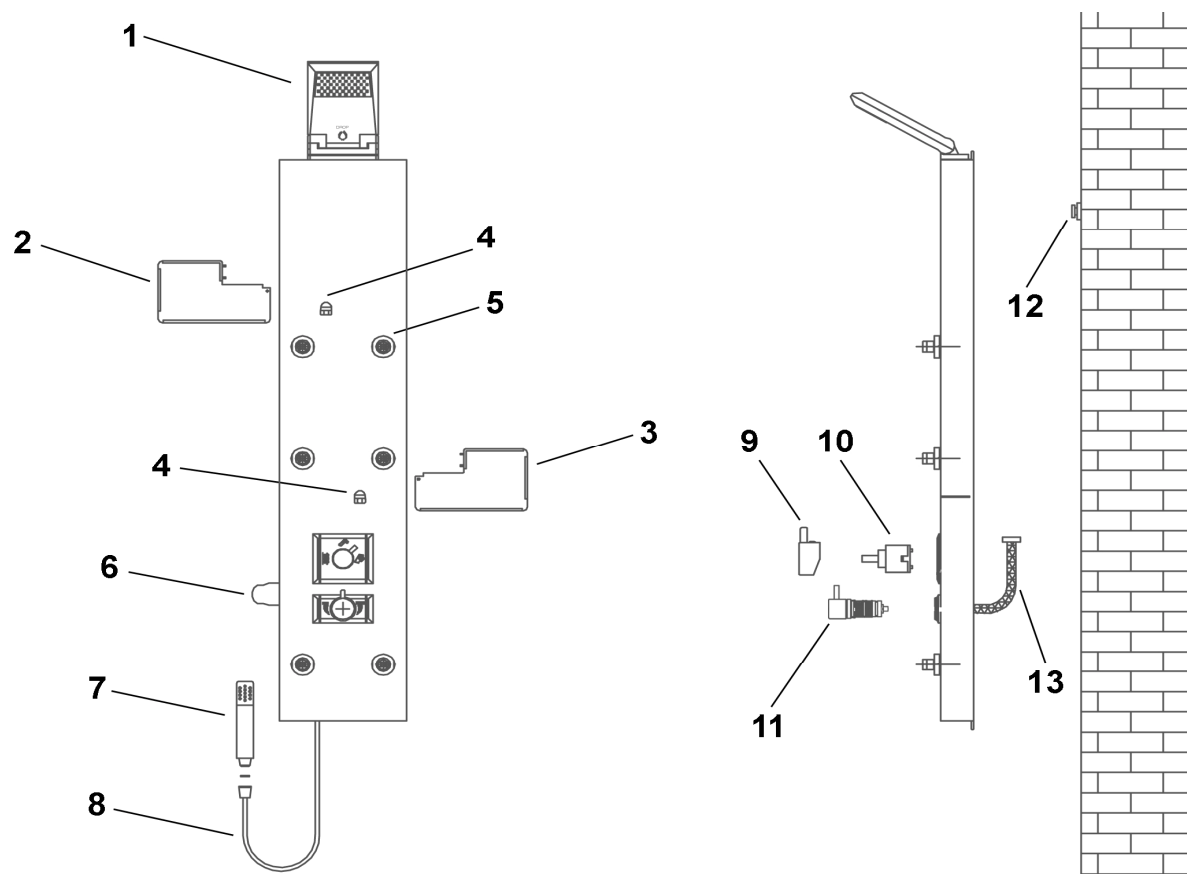

DEDRA

Rubinetto termostatico

Parti di ricambio - DEDR2 / DEDRINOX2

NR.	DESCRIZIONE	COD. ART.
1	Soffione completo	SOFPRIDEDR
2	Portasapone sinistro	4PSAP00SXIDR
3	Portasapone destro	4PSAP00DXIDR
4	Agganci per portasapone	4AGGPSAP00IDR
5	Testina idromassaggio	TEST00LQ
6	Supporto doccia	KONO00
7	Doccetta	DQUA00
8	Flessibile ottone 200cm	F200OC00
9	Manopola deviatore	4MPL00DEVQ
10	Cartuccia per deviatore	CARTUC9DEVQ2
11	Cartuccia termostatica	CARTUCTERMO
12	Staffa per montaggio a parete	4STAFFADEDRA
13	Flessibili inox acqua calda o fredda	4FLEX38OB