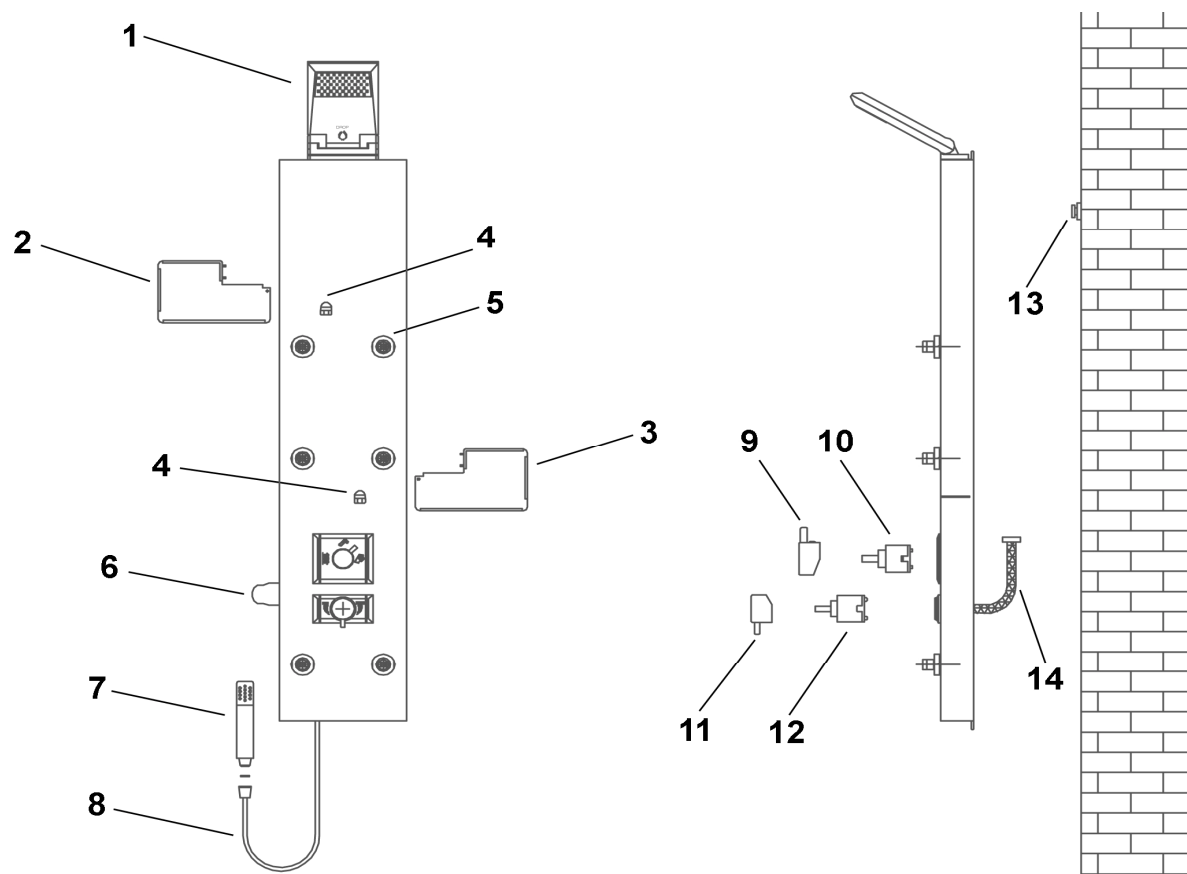

DEDRA

Rubinetto monocomando

Parti di ricambio - DEDR / DEDRINOX

NR.	DESCRIZIONE	COD. ART.
1	Soffione completo	SOFPRIDEDR
2	Portasapone sinistro	4PSAP00SXIDR
3	Portasapone destro	4PSAP00DXIDR
4	Agganci per portasapone	4AGGPSAP00IDR
5	Testina idromassaggio	TEST00LQ
6	Supporto doccia	KONO00
7	Doccetta	DQUA00
8	Flessibile ottone 200cm	F200OC00
9	Manopola deviatore	4MPL00DEVQ
10	Cartuccia per deviatore	CARTUC9DEVQ
11	Manopola miscelatore monocomando	4MPL00DEMIXQ
12	Cartuccia per miscelatore monocomando	4CARTUCCIA
13	Staffa per montaggio a parete	4STAFFADEDRA
14	Flessibili inox acqua calda o fredda	4FLEX38OB