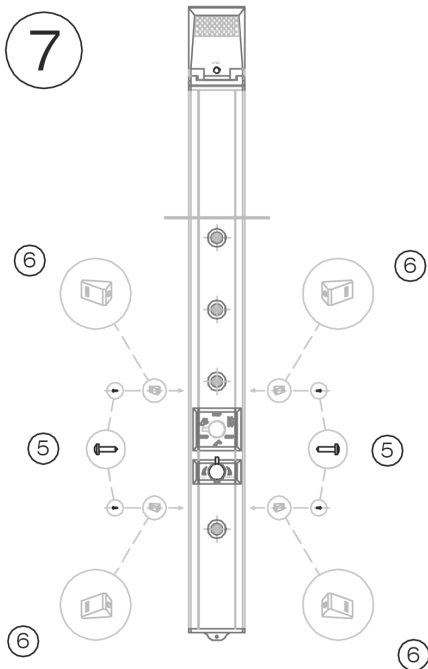

# KIT ANGOLARE PRISMA 140/185

---

**I** **ISTRUZIONI DI MONTAGGIO**

**F** **INSTRUCTIONS DE MONTAGE**

**UK** **ASSEMBLY INSTRUCTIONS**

**E** **ISTRUCCIONES DE MONTAJE**

**P** **INSTRUÇÕES DE MONTAJEM**

**D** **MONTAGEANWEISUNGEN**

**NL** **MONTAGE-INSTRUKTIES**

**G** **ΟΔΗΓΙΕΣ ΣΥΝΑΡΜΟΛΟΓΗΣΗΣ**

**I** Montaggio ad angolo Prisma 140/185 con monocomando  
**F** Montage de coin Prisma 140/185 avec mitigeur mécanique  
**UK** Corner assembly of Prisma 140/185 with monolever mixer  
**E** Montaje de esquina Prisma 140/185 con monomando  
**D** Eckmontage für Prisma 140/185 mit Einhebelmischer  
**NL** Hoekmontage voor Prisma 140/185 met eenhendelmengkraan  
**G** Γωνιακή Τοποθέτηση Prisma 140/185 με μπαταρία ενός λεβιέ  
**P** MONTAGEM DE ANGULO PRISMA 140/185 COM MONOCOMANDO

**CZ** Rohová montáž pro Prisma 140/185 s pákovou baterií  
**PL** Montaż w narożniku Prisma 140/185 z mieszaczem ceramicznym  
**SLO** Kotna montaža Prisma 140/185 z enoročno armaturo  
**HU** Sarokba szerelhető Prizma 140/185 egykaros csapteleppel  
**CRO** Set za kutnu montažu Prisme 140/185 sa jednoručnom mješalicom  
**BOS** Kutna montaža za Prizmu 140/185 sa umetnutom miješalicom  
**RUS** Угловой монтаж призмы 140/185 с однорычажной мешалкой  
**BUL** ПРИЗМА 140/185 с едноръкохватков смесител за ъглов монтаж

● = 1/2" Ø

- (I) PORTA SAPONE REGOLABILE
- (F) PORTE SAVON REGLABLE
- (UK) ADJUSTABLE SOAP HOLDER
- (E) JABONERA REGULABLE
- (D) SEIFENSCHALE VERSTELLBAR
- (NL) ZEEPHOUDER
- (G) ΣΑΠΟΥΝΟΣΠΟΓΓΟΘΗΚΗ ΡΥΘΜΙΖΟΜΕΝΟΥ ΥΨΟΥΣ
- (P) SABONETEIRA REGULÁVEL
- (CZ) NASTAVITELNÁ MISKA NA MYDLO
- (PL) REGULOWANA MYDELNICZKA
- (SLO) PRESTAVLJIVA SKODELA ZA MILO
- (HU) ÁLLÍTHATÓ SZAPPANTARTÓ
- (CRO) PODESIVI DRŽAČ SAPUNA
- (BOS) PODESIVI DRŽAČ SAPUNA
- (RUS) РЕГУЛИРУЕМАЯ МЫЛЬНИЦА