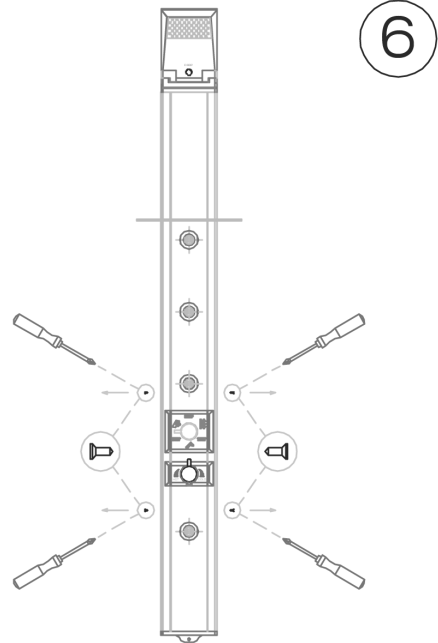

# KIT ANGOLARE PRISMA 140/185

---

**I** **ISTRUZIONI DI MONTAGGIO**

**F** **INSTRUCTIONS DE MONTAGE**

**UK** **ASSEMBLY INSTRUCTIONS**

**E** **ISTRUCCIONES DE MONTAJE**

**P** **INSTRUÇÕES DE MONTAJEM**

**D** **MONTAGEANWEISUNGEN**

**NL** **MONTAGE-INSTRUKTIES**

**G** **ΟΔΗΓΙΕΣ ΣΥΝΑΡΜΟΛΟΓΗΣΗΣ**

**I** Montaggio ad angolo Prisma 140/185 con monocomando  
**F** Montage de coin Prisma 140/185 avec mitigeur mécanique  
**UK** Corner assembly of Prisma 140/185 with monolever mixer  
**E** Montaje de esquina Prisma 140/185 con monomando  
**D** Eckmontage für Prisma 140/185 mit Einhebelmischer  
**NL** Hoekmontage voor Prisma 140/185 met eenhendelmengkraan  
**G** Γωνιακή Τοποθέτηση Prisma 140/185 με μπαταρία ενός λεβιέ  
**P** MONTAGEM DE ANGULO PRISMA 140/185 COM MONOCOMANDO

**CZ** Rohová montáž pro Prisma 140/185 s pákovou baterií  
**PL** Montaż w narożniku Prisma 140/185 z mieszaczem ceramicznym  
**SLO** Kotna montaža Prisma 140/185 z enoročno armaturo  
**HU** Sarokba szerelhető Prizma 140/185 egykaros csapteleppel  
**CRO** Set za kutnu montažu Prisme 140/185 sa jednoručnom mješalicom  
**BOS** Kutna montaža za Prizmu 140/185 sa umetnutom miješalicom  
**RUS** Угловой монтаж призмы 140/185 с однорычажной мешалкой  
**BUL** ПРИЗМА 140/185 с едноръкохватков смесител за ъглов монтаж

● = 1/2" Ø

- (I) PORTA SAPONE REGOLABILE
- (F) PORTE SAVON REGLABLE
- (UK) ADJUSTABLE SOAP HOLDER
- (E) JABONERA REGULABLE
- (D) SEIFENSCHALE VERSTELLBAR
- (NL) ZEEPHOUDER
- (G) ΣΑΠΟΥΝΟΣΠΟΓΓΟΘΗΚΗ ΡΥΘΜΙΖΟΜΕΝΟΥ ΥΨΟΥΣ
- (P) SABONETEIRA REGULÁVEL
- (CZ) NASTAVITELNÁ MISKA NA MYDLO
- (PL) REGULOWANA MYDELNICZKA
- (SLO) PRESTAVLJIVA SKODELA ZA MILO
- (HU) ÁLLÍTHATÓ SZAPPANTARTÓ
- (CRO) PODESIVI DRŽAČ SAPUNA
- (BOS) PODESIVI DRŽAČ SAPUNA
- (RUS) РЕГУЛИРУЕМАЯ МЫЛЬНИЦА