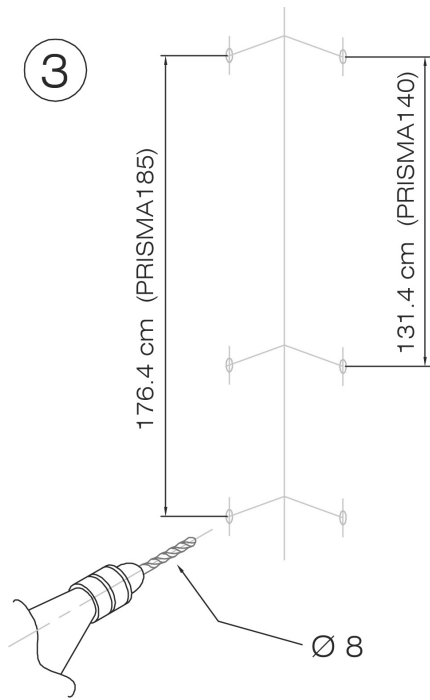

# KIT ANGOLARE PRISMA 140/185

---

**I** **ISTRUZIONI DI MONTAGGIO**

**F** **INSTRUCTIONS DE MONTAGE**

**UK** **ASSEMBLY INSTRUCTIONS**

**E** **ISTRUCCIONES DE MONTAJE**

**P** **INSTRUÇÕES DE MONTAJEM**

**D** **MONTAGEANWEISUNGEN**

**NL** **MONTAGE-INSTRUKTIES**

**G** **ΟΔΗΓΙΕΣ ΣΥΝΑΡΜΟΛΟΓΗΣΗΣ**

**I** Montaggio ad angolo Prisma 140/185 con monocomando  
**F** Montage de coin Prisma 140/185 avec mitigeur mécanique  
**UK** Corner assembly of Prisma 140/185 with monolever mixer  
**E** Montaje de esquina Prisma 140/185 con monomando  
**D** Eckmontage für Prisma 140/185 mit Einhebelmischer  
**NL** Hoekmontage voor Prisma 140/185 met eenhendelmengkraan  
**G** Γωνιακή Τοποθέτηση Prisma 140/185 με μπαταρία ενός λεβιέ  
**P** MONTAGEM DE ANGULO PRISMA 140/185 COM MONOCOMANDO

● = 1/2" Ø

- (I) PORTA SAPONE REGOLABILE
- (F) PORTE SAVON REGLABLE
- (UK) ADJUSTABLE SOAP HOLDER
- (E) JABONERA REGULABLE
- (D) SEIFENSCHALE VERSTELLBAR
- (NL) ZEEPHOUDER
- (G) ΣΑΠΟΥΝΟΣΠΟΓΓΟΘΗΚΗ ΡΥΘΜΙΖΟΜΕΝΟΥ ΥΨΟΥΣ
- (P) SABONETEIRA REGULÁVEL
- (CZ) NASTAVITELNÁ MISKA NA MYDLO
- (PL) REGULOWANA MYDELNICZKA
- (SLO) PRESTAVLJIVA SKODELA ZA MILO
- (HU) ÁLLÍTHATÓ SZAPPANTARTÓ
- (CRO) PODESIVI DRŽAČ SAPUNA
- (BOS) PODESIVI DRŽAČ SAPUNA
- (RUS) РЕГУЛИРУЕМАЯ МЫЛЬНИЦА