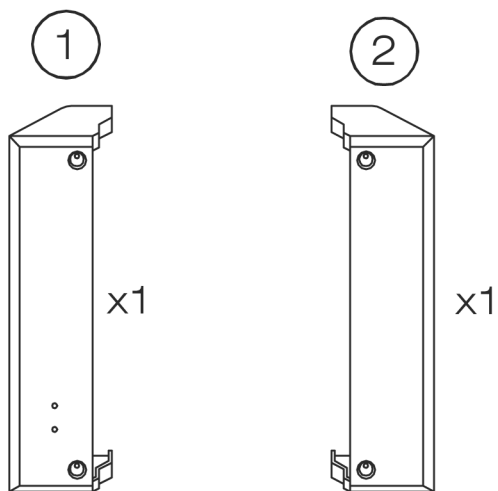

I Montaggio ad angolo Prisma 140/185 con termostatico
F Montage angle Prisma 140/185 avec mitigeur thermostatique
UK Corner assembly of Prisma 140/185 with thermostatic mixer
E Montaje de esquina Prisma 140/185 con termostático
D Eckmontage für Prisma 140/185 mit Thermostatarmatur
NL Hoekmontage voor Prisma 140/185 met thermostaatkraan
G Γωνιακή Τοποθέτηση Prisma 140/185 με θερμοστατική μπαταρία
P MONTAGEM DE ANGULO PRISMA 140/185 COM TERMOSTATICA

CZ Rohová montáž pro Prisma 140/185 s termostatickou baterií
PL Montaż w narożniku Prisma 140/185 z baterią termostaticzną
SLO Kotna montaža za armaturo Prisma 140/185 s termostatsko baterijo
HU Sarokba szerelhető Prizma 140/185 termosztátos csapteleppel
CRO Set za kutnu montažu Prisme 140/185 sa termostatskom mješalicom
BOS Kutna montaža za Prizmu 140/185 sa termostatnom armaturom
RUS Угловой монтаж призмы 140/185 с термостатом
BUL ПРИЗМА 140/185 с термостат за ъглов монтаж