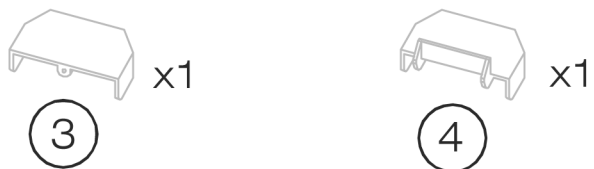

I Montaggio ad angolo Prisma 140/185 con termostatico
F Montage angle Prisma 140/185 avec mitigeur thermostatique
UK Corner assembly of Prisma 140/185 with thermostatic mixer
E Montaje de esquina Prisma 140/185 con termostático
D Eckmontage für Prisma 140/185 mit Thermostatarmatur
NL Hoekmontage voor Prisma 140/185 met thermostaatkraan
G Γωνιακή Τοποθέτηση Prisma 140/185 με θερμοστατική μπαταρία
P MONTAGEM DE ANGULO PRISMA 140/185 COM TERMOSTATICA

CZ Rohová montáž pro Prisma 140/185 s termostatickou baterií
PL Montaż w narożniku Prisma 140/185 z baterią termostaticzną
SLO Kotna montaža za armaturo Prisma 140/185 s termostatsko baterijo
HU Sarokba szerelhető Prizma 140/185 termosztátos csapteleppel
CRO Set za kutnu montažu Prisme 140/185 sa termostatskom mješalicom
BOS Kutna montaža za Prizmu 140/185 sa termostatnom armaturom
RUS Угловой монтаж призмы 140/185 с термостатом
BUL ПРИЗМА 140/185 с термостат за ъглов монтаж