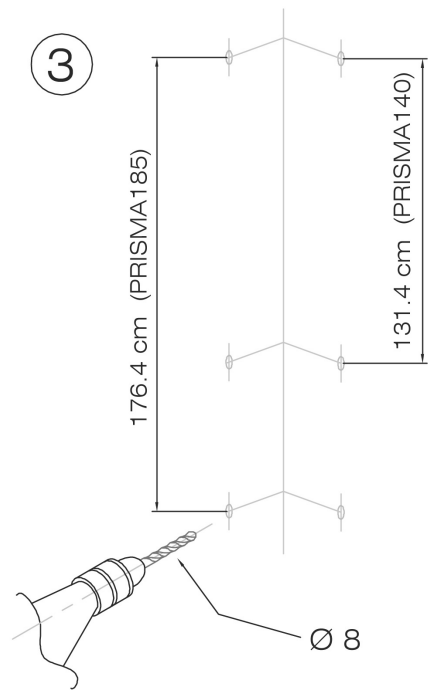

● = 1/2" Ø

- (I) PORTA SAPONE REGOLABILE
- (F) PORTE SAVON REGLABLE
- (UK) ADJUSTABLE SOAP HOLDER
- (E) JABONERA REGULABLE
- (D) SEIFENSCHALE VERSTELLBAR
- (NL) ZEEPHOUDER
- (G) ΣΑΠΟΥΝΟΣΠΟΓΓΟΘΗΚΗ ΡΥΘΜΙΖΟΜΕΝΟΥ ΥΨΟΥΣ
- (P) SABONETEIRA REGULÁVEL
- (CZ) NASTAVITELNÁ MISKA NA MYDLO
- (PL) REGULOWANA MYDELNICZKA
- (SLO) PRESTAVLJIVA SKODELA ZA MILO
- (HU) ÁLLÍTHATÓ SZAPPANTARTÓ
- (CRO) PODESIVI DRŽAČ SAPUNA
- (BOS) PODESIVI DRŽAČ SAPUNA
- (RUS) РЕГУЛИРУЕМАЯ МЫЛЬНИЦА

9

10

11

12

13

14

I Montaggio ad angolo Prisma 140/185 con termostatico
F Montage angle Prisma 140/185 avec mitigeur thermostatique
UK Corner assembly of Prisma 140/185 with thermostatic mixer
E Montaje de esquina Prisma 140/185 con termostático
D Eckmontage für Prisma 140/185 mit Thermostatarmatur
NL Hoekmontage voor Prisma 140/185 met thermostaatkraan
G Γωνιακή Τοποθέτηση Prisma 140/185 με θερμοστατική μπαταρία
P MONTAGEM DE ANGULO PRISMA 140/185 COM TERMOSTATICA

CZ Rohová montáž pro Prisma 140/185 s termostatickou baterií
PL Montaż w narożniku Prisma 140/185 z baterią termostaticzną
SLO Kotna montaža za armaturo Prisma 140/185 s termostatsko baterijo
HU Sarokba szerelhető Prizma 140/185 termosztátos csapteleppel
CRO Set za kutnu montažu Prisme 140/185 sa termostatskom mješalicom
BOS Kutna montaža za Prizmu 140/185 sa termostatnom armaturom
RUS Угловой монтаж призмы 140/185 с термостатом
BUL ПРИЗМА 140/185 с термостат за ъглов монтаж