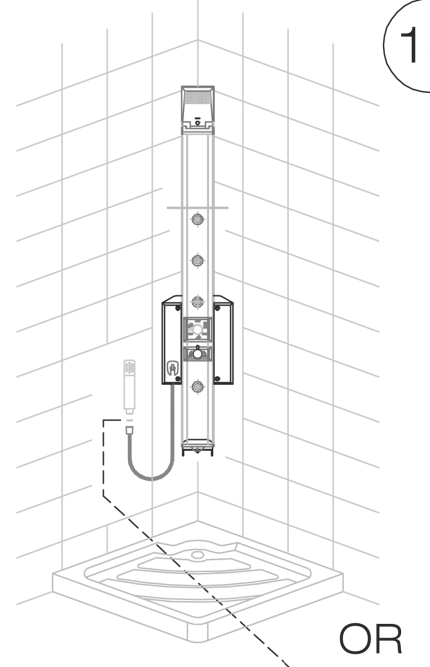

● = 1/2" Ø

- (I) PORTA SAPONE REGOLABILE
- (F) PORTE SAVON REGLABLE
- (UK) ADJUSTABLE SOAP HOLDER
- (E) JABONERA REGULABLE
- (D) SEIFENSCHALE VERSTELLBAR
- (NL) ZEEPHOUDER
- (G) ΣΑΠΟΥΝΟΣΠΟΓΓΟΘΗΚΗ ΡΥΘΜΙΖΟΜΕΝΟΥ ΥΨΟΥΣ
- (P) SABONETEIRA REGULÁVEL
- (CZ) NASTAVITELNÁ MISKA NA MYDLO
- (PL) REGULOWANA MYDELNICZKA
- (SLO) PRESTAVLJIVA SKODELA ZA MILO
- (HU) ÁLLÍTHATÓ SZAPPANTARTÓ
- (CRO) PODESIVI DRŽAČ SAPUNA
- (BOS) PODESIVI DRŽAČ SAPUNA
- (RUS) РЕГУЛИРУЕМАЯ МЫЛЬНИЦА

9

10

11

12

13

14

I Montaggio ad angolo Prisma 140/185 con termostatico
F Montage angle Prisma 140/185 avec mitigeur thermostatique
UK Corner assembly of Prisma 140/185 with thermostatic mixer
E Montaje de esquina Prisma 140/185 con termostático
D Eckmontage für Prisma 140/185 mit Thermostatarmatur
NL Hoekmontage voor Prisma 140/185 met thermostaatkraan
G Γωνιακή Τοποθέτηση Prisma 140/185 με θερμοστατική μπαταρία
P MONTAGEM DE ANGULO PRISMA 140/185 COM TERMOSTATICA

CZ Rohová montáž pro Prisma 140/185 s termostatickou baterií
PL Montaż w narożniku Prisma 140/185 z baterią termostaticzną
SLO Kotna montaža za armaturo Prisma 140/185 s termostatsko baterijo
HU Sarokba szerelhető Prizma 140/185 termosztátos csapteleppel
CRO Set za kutnu montažu Prisme 140/185 sa termostatskom mješalicom
BOS Kutna montaža za Prizmu 140/185 sa termostatnom armaturom
RUS Угловой монтаж призмы 140/185 с термостатом
BUL ПРИЗМА 140/185 с термостат за ъглов монтаж

- (I) PORTA SAPONE REGOLABILE
- (F) PORTE SAVON REGLABLE
- (UK) ADJUSTABLE SOAP HOLDER
- (E) JABONERA REGULABLE
- (D) SEIFENSCHALE VERSTELLBAR
- (NL) ZEEPHOUDER
- (G) ΣΑΠΟΥΝΟΣΠΟΓΓΟΘΗΚΗ ΡΥΘΜΙΖΟΜΕΝΟΥ ΥΨΟΥΣ
- (P) SABONETEIRA REGULÁVEL
- (CZ) NASTAVITELNÁ MISKA NA MYDLO
- (PL) REGULOWANA MYDELNICZKA
- (SLO) PRESTAVLJIVA SKODELA ZA MILO
- (HU) ÁLLÍTHATÓ SZAPPANTARTÓ
- (CRO) PODESIVI DRŽAČ SAPUNA
- (BOS) PODESIVI DRŽAČ SAPUNA
- (RUS) РЕГУЛИРЕМАЯ МЫЛЬНИЦА