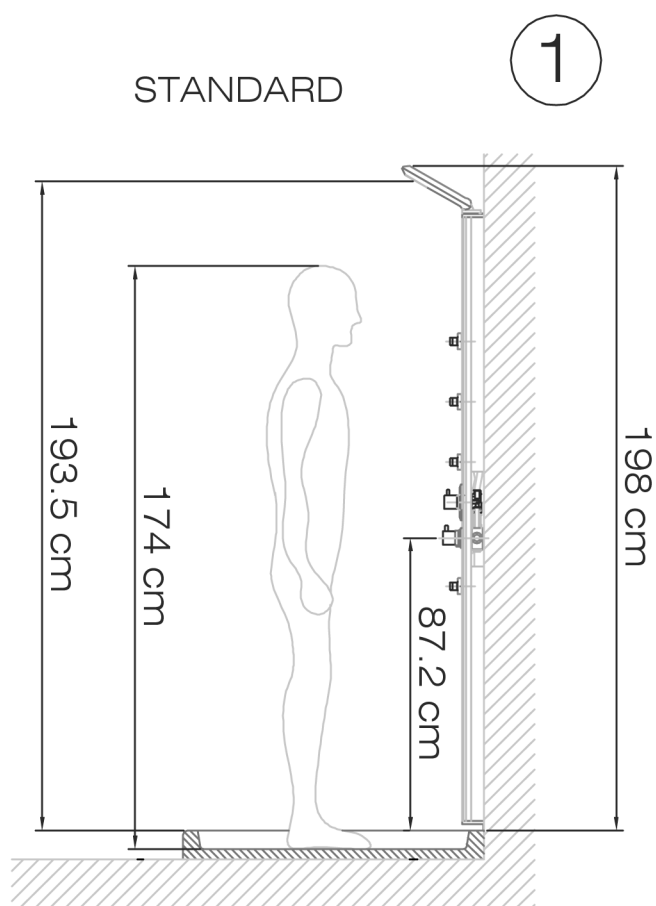

I Montaggio ad angolo Prisma 140/185 con termostatico
F Montage angle Prisma 140/185 avec mitigeur thermostatique
UK Corner assembly of Prisma 140/185 with thermostatic mixer
E Montaje de esquina Prisma 140/185 con termostático
D Eckmontage für Prisma 140/185 mit Thermostatarmatur
NL Hoekmontage voor Prisma 140/185 met thermostaatkraan
G Γωνιακή Τοποθέτηση Prisma 140/185 με θερμοστατική μπαταρία
P MONTAGEM DE ANGULO PRISMA 140/185 COM TERMOSTATICA

CZ Rohová montáž pro Prisma 140/185 s termostatickou baterií
PL Montaż w narożniku Prisma 140/185 z baterią termostaticzną
SLO Kotna montaža za armaturo Prisma 140/185 s termostatsko baterijo
HU Sarokba szerelhető Prizma 140/185 termosztátos csapteleppel
CRO Set za kutnu montažu Prisme 140/185 sa termostatskom mješalicom
BOS Kutna montaža za Prizmu 140/185 sa termostatnom armaturom
RUS Угловой монтаж призмы 140/185 с термостатом
BUL ПРИЗМА 140/185 с термостат за ъглов монтаж