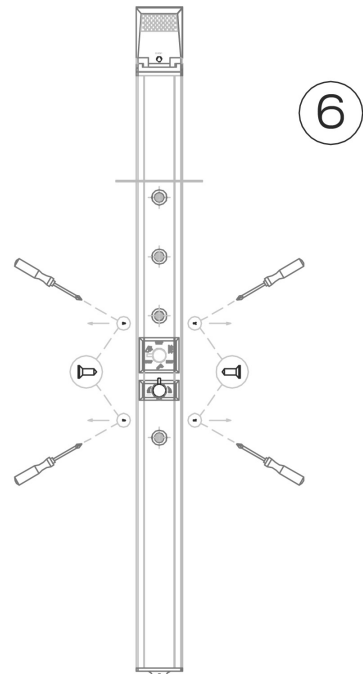

- (I) PORTA SAPONE REGOLABILE
- (F) PORTE SAVON REGLABLE
- (UK) ADJUSTABLE SOAP HOLDER
- (E) JABONERA REGULABLE
- (D) SEIFENSCHALE VERSTELLBAR
- (NL) ZEEPHOUDER
- (G) ΣΑΠΟΥΝΟΣΠΟΓΓΟΘΗΚΗ ΡΥΘΜΙΖΟΜΕΝΟΥ ΥΨΟΥΣ
- (P) SABONETEIRA REGULÁVEL
- (CZ) NASTAVITELNÁ MISKA NA MYDLO
- (PL) REGULOWANA MYDELNICZKA
- (SLO) PRESTAVLJIVA SKODELA ZA MILO
- (HU) ÁLLÍTHATÓ SZAPPANTARTÓ
- (CRO) PODESIVI DRŽAČ SAPUNA
- (BOS) PODESIVI DRŽAČ SAPUNA
- (RUS) РЕГУЛИРЕМАЯ МЫЛЬНИЦА