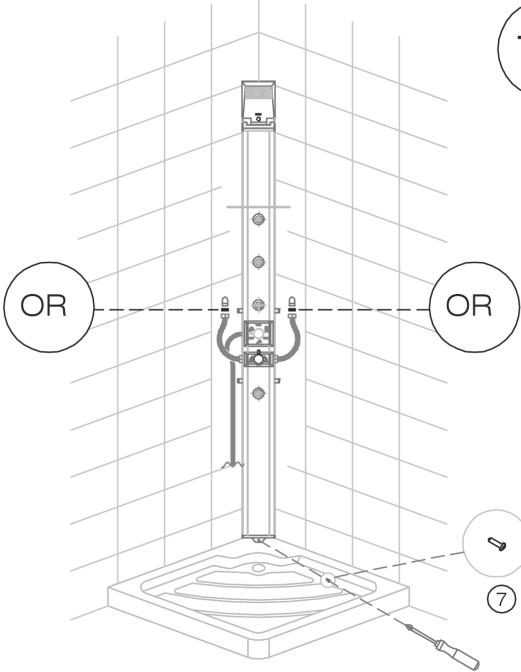

● = 1/2" Ø

- (I) PORTA SAPONE REGOLABILE
- (F) PORTE SAVON REGLABLE
- (UK) ADJUSTABLE SOAP HOLDER
- (E) JABONERA REGULABLE
- (D) SEIFENSCHALE VERSTELLBAR
- (NL) ZEEPHOUDER
- (G) ΣΑΠΟΥΝΟΣΠΟΓΓΟΘΗΚΗ ΡΥΘΜΙΖΟΜΕΝΟΥ ΥΨΟΥΣ
- (P) SABONETEIRA REGULÁVEL
- (CZ) NASTAVITELNÁ MISKA NA MYDLO
- (PL) REGULOWANA MYDELNICZKA
- (SLO) PRESTAVLJIVA SKODELA ZA MILO
- (HU) ÁLLÍTHATÓ SZAPPANTARTÓ
- (CRO) PODESIVI DRŽAČ SAPUNA
- (BOS) PODESIVI DRŽAČ SAPUNA
- (RUS) РЕГУЛИРУЕМАЯ МЫЛЬНИЦА

**CZ** Rohová montáž pro Prisma 140/185 s termostatickou baterií  
**PL** Montaż w narożniku Prisma 140/185 z baterią termostaticzną  
**SLO** Kotna montaža za armaturo Prisma 140/185 s termostatsko baterijo  
**HU** Sarokba szerelhető Prizma 140/185 termosztátos csapteleppel  
**CRO** Set za kutnu montažu Prisme 140/185 sa termostatskom mješalicom  
**BOS** Kutna montaža za Prizmu 140/185 sa termostatnom armaturom  
**RUS** Угловой монтаж призмы 140/185 с термостатом  
**BUL** ПРИЗМА 140/185 с термостат за ъглов монтаж

- (I) PORTA SAPONE REGOLABILE
- (F) PORTE SAVON REGLABLE
- (UK) ADJUSTABLE SOAP HOLDER
- (E) JABONERA REGULABLE
- (D) SEIFENSCHALE VERSTELLBAR
- (NL) ZEEPHOUDER
- (G) ΣΑΠΟΥΝΟΣΠΟΓΓΟΘΗΚΗ ΡΥΘΜΙΖΟΜΕΝΟΥ ΥΨΟΥΣ
- (P) SABONETEIRA REGULÁVEL
- (CZ) NASTAVITELNÁ MISKA NA MYDLO
- (PL) REGULOWANA MYDELNICZKA
- (SLO) PRESTAVLJIVA SKODELA ZA MILO
- (HU) ÁLLÍTHATÓ SZAPPANTARTÓ
- (CRO) PODESIVI DRŽAČ SAPUNA
- (BOS) PODESIVI DRŽAČ SAPUNA
- (RUS) РЕГУЛИРЕМАЯ МЫЛЬНИЦА

9

10

11

12

13

14