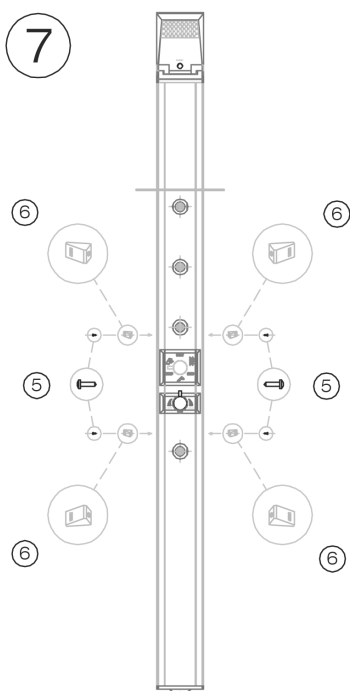

● = 1/2" Ø

- (I) PORTA SAPONE REGOLABILE
- (F) PORTE SAVON REGLABLE
- (UK) ADJUSTABLE SOAP HOLDER
- (E) JABONERA REGULABLE
- (D) SEIFENSCHALE VERSTELLBAR
- (NL) ZEEPHOUDER
- (G) ΣΑΠΟΥΝΟΣΠΟΓΓΟΘΗΚΗ ΡΥΘΜΙΖΟΜΕΝΟΥ ΥΨΟΥΣ
- (P) SABONETEIRA REGULÁVEL
- (CZ) NASTAVITELNÁ MISKA NA MYDLO
- (PL) REGULOWANA MYDELNICZKA
- (SLO) PRESTAVLJIVA SKODELA ZA MILO
- (HU) ÁLLÍTHATÓ SZAPPANTARTÓ
- (CRO) PODESIVI DRŽAČ SAPUNA
- (BOS) PODESIVI DRŽAČ SAPUNA
- (RUS) РЕГУЛИРУЕМАЯ МЫЛЬНИЦА

9

10

11

12

13

14

**I** Montaggio ad angolo Prisma 140/185 con termostatico  
**F** Montage angle Prisma 140/185 avec mitigeur thermostatique  
**UK** Corner assembly of Prisma 140/185 with thermostatic mixer  
**E** Montaje de esquina Prisma 140/185 con termostático  
**D** Eckmontage für Prisma 140/185 mit Thermostatarmatur  
**NL** Hoekmontage voor Prisma 140/185 met thermostaatkraan  
**G** Γωνιακή Τοποθέτηση Prisma 140/185 με θερμοστατική μπαταρία  
**P** MONTAGEM DE ANGULO PRISMA 140/185 COM TERMOSTATICA

**CZ** Rohová montáž pro Prisma 140/185 s termostatickou baterií  
**PL** Montaż w narożniku Prisma 140/185 z baterią termostaticzną  
**SLO** Kotna montaža za armaturo Prisma 140/185 s termostatsko baterijo  
**HU** Sarokba szerelhető Prizma 140/185 termosztátos csapteleppel  
**CRO** Set za kutnu montažu Prisme 140/185 sa termostatskom mješalicom  
**BOS** Kutna montaža za Prizmu 140/185 sa termostatnom armaturom  
**RUS** Угловой монтаж призмы 140/185 с термостатом  
**BUL** ПРИЗМА 140/185 с термостат за ъглов монтаж

- (I) PORTA SAPONE REGOLABILE
- (F) PORTE SAVON REGLABLE
- (UK) ADJUSTABLE SOAP HOLDER
- (E) JABONERA REGULABLE
- (D) SEIFENSCHALE VERSTELLBAR
- (NL) ZEEPHOUDER
- (G) ΣΑΠΟΥΝΟΣΠΟΓΓΟΘΗΚΗ ΡΥΘΜΙΖΟΜΕΝΟΥ ΥΨΟΥΣ
- (P) SABONETEIRA REGULÁVEL
- (CZ) NASTAVITELNÁ MISKA NA MYDLO
- (PL) REGULOWANA MYDELNICZKA
- (SLO) PRESTAVLJIVA SKODELA ZA MILO
- (HU) ÁLLÍTHATÓ SZAPPANTARTÓ
- (CRO) PODESIVI DRŽAČ SAPUNA
- (BOS) PODESIVI DRŽAČ SAPUNA
- (RUS) РЕГУЛИРЕМАЯ МЫЛЬНИЦА