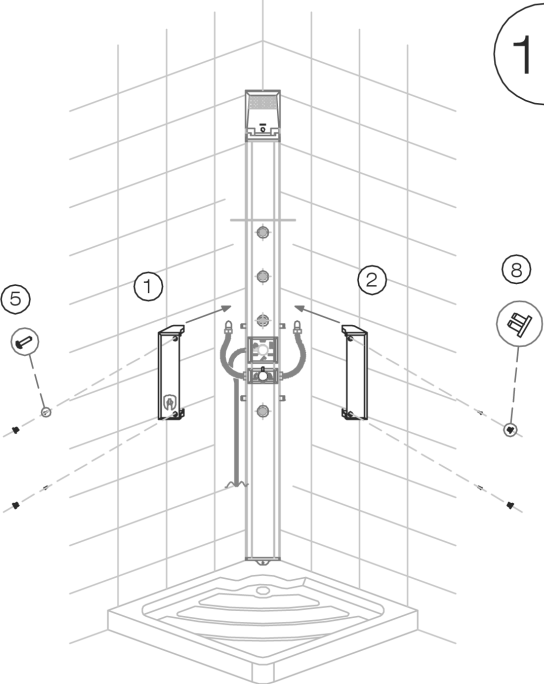

● = 1/2" Ø

- (I) PORTA SAPONE REGOLABILE
- (F) PORTE SAVON REGLABLE
- (UK) ADJUSTABLE SOAP HOLDER
- (E) JABONERA REGULABLE
- (D) SEIFENSCHALE VERSTELLBAR
- (NL) ZEEPHOUDER
- (G) ΣΑΠΟΥΝΟΣΠΟΓΓΟΘΗΚΗ ΡΥΘΜΙΖΟΜΕΝΟΥ ΥΨΟΥΣ
- (P) SABONETEIRA REGULÁVEL
- (CZ) NASTAVITELNÁ MISKA NA MYDLO
- (PL) REGULOWANA MYDELNICZKA
- (SLO) PRESTAVLJIVA SKODELA ZA MILO
- (HU) ÁLLÍTHATÓ SZAPPANTARTÓ
- (CRO) PODESIVI DRŽAČ SAPUNA
- (BOS) PODESIVI DRŽAČ SAPUNA
- (RUS) РЕГУЛИРУЕМАЯ МЫЛЬНИЦА

**CZ** Rohová montáž pro Prisma 140/185 s termostatickou baterií  
**PL** Montaż w narożniku Prisma 140/185 z baterią termostaticzną  
**SLO** Kotna montaža za armaturo Prisma 140/185 s termostatsko baterijo  
**HU** Sarokba szerelhető Prizma 140/185 termosztátos csapteleppel  
**CRO** Set za kutnu montažu Prisme 140/185 sa termostatskom mješalicom  
**BOS** Kutna montaža za Prizmu 140/185 sa termostatnom armaturom  
**RUS** Угловой монтаж призмы 140/185 с термостатом  
**BUL** ПРИЗМА 140/185 с термостат за ъглов монтаж

- (I) PORTA SAPONE REGOLABILE
- (F) PORTE SAVON REGLABLE
- (UK) ADJUSTABLE SOAP HOLDER
- (E) JABONERA REGULABLE
- (D) SEIFENSCHALE VERSTELLBAR
- (NL) ZEEPHOUDER
- (G) ΣΑΠΟΥΝΟΣΠΟΓΓΟΘΗΚΗ ΡΥΘΜΙΖΟΜΕΝΟΥ ΥΨΟΥΣ
- (P) SABONETEIRA REGULÁVEL
- (CZ) NASTAVITELNÁ MISKA NA MYDLO
- (PL) REGULOWANA MYDELNICZKA
- (SLO) PRESTAVLJIVA SKODELA ZA MILO
- (HU) ÁLLÍTHATÓ SZAPPANTARTÓ
- (CRO) PODESIVI DRŽAČ SAPUNA
- (BOS) PODESIVI DRŽAČ SAPUNA
- (RUS) РЕГУЛИРЕМАЯ МЫЛЬНИЦА

9

10

11

12

13

14