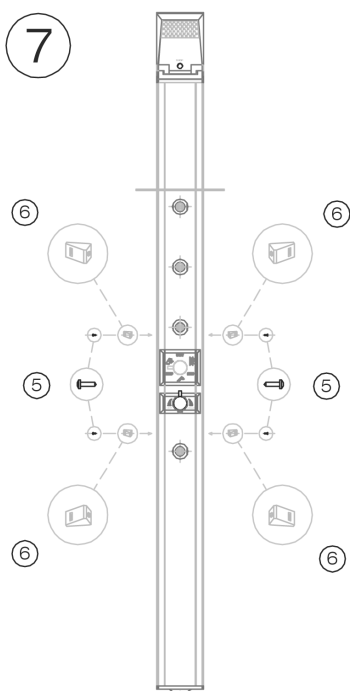

● = 1/2" Ø

- (I) PORTA SAPONE REGOLABILE
- (F) PORTE SAVON REGLABLE
- (UK) ADJUSTABLE SOAP HOLDER
- (E) JABONERA REGULABLE
- (D) SEIFENSCHALE VERSTELLBAR
- (NL) ZEEPHOUDER
- (G) ΣΑΠΟΥΝΟΣΠΟΓΓΟΘΗΚΗ ΡΥΘΜΙΖΟΜΕΝΟΥ ΥΨΟΥΣ
- (P) SABONETEIRA REGULÁVEL
- (CZ) NASTAVITELNÁ MISKA NA MYDLO
- (PL) REGULOWANA MYDELNICZKA
- (SLO) PRESTAVLJIVA SKODELA ZA MILO
- (HU) ÁLLÍTHATÓ SZAPPANTARTÓ
- (CRO) PODESIVI DRŽAČ SAPUNA
- (BOS) PODESIVI DRŽAČ SAPUNA
- (RUS) РЕГУЛИРУЕМАЯ МЫЛЬНИЦА

9

10

11

12

13

14

I Montaggio ad angolo Prisma 140/185 con termostatico
F Montage angle Prisma 140/185 avec mitigeur thermostatique
UK Corner assembly of Prisma 140/185 with thermostatic mixer
E Montaje de esquina Prisma 140/185 con termostático
D Eckmontage für Prisma 140/185 mit Thermostatarmatur
NL Hoekmontage voor Prisma 140/185 met thermostaatkraan
G Γωνιακή Τοποθέτηση Prisma 140/185 με θερμοστατική μπαταρία
P MONTAGEM DE ANGULO PRISMA 140/185 COM TERMOSTATICA

CZ Rohová montáž pro Prisma 140/185 s termostatickou baterií
PL Montaż w narożniku Prisma 140/185 z baterią termostaticzną
SLO Kotna montaža za armaturo Prisma 140/185 s termostatsko baterijo
HU Sarokba szerelhető Prizma 140/185 termosztátos csapteleppel
CRO Set za kutnu montažu Prisme 140/185 sa termostatskom mješalicom
BOS Kutna montaža za Prizmu 140/185 sa termostatnom armaturom
RUS Угловой монтаж призмы 140/185 с термостатом
BUL ПРИЗМА 140/185 с термостат за ъглов монтаж

- (I) PORTA SAPONE REGOLABILE
- (F) PORTE SAVON REGLABLE
- (UK) ADJUSTABLE SOAP HOLDER
- (E) JABONERA REGULABLE
- (D) SEIFENSCHALE VERSTELLBAR
- (NL) ZEEPHOUDER
- (G) ΣΑΠΟΥΝΟΣΠΟΓΓΟΘΗΚΗ ΡΥΘΜΙΖΟΜΕΝΟΥ ΥΨΟΥΣ
- (P) SABONETEIRA REGULÁVEL
- (CZ) NASTAVITELNÁ MISKA NA MYDLO
- (PL) REGULOWANA MYDELNICZKA
- (SLO) PRESTAVLJIVA SKODELA ZA MILO
- (HU) ÁLLÍTHATÓ SZAPPANTARTÓ
- (CRO) PODESIVI DRŽAČ SAPUNA
- (BOS) PODESIVI DRŽAČ SAPUNA
- (RUS) РЕГУЛИРЕМАЯ МЫЛЬНИЦА