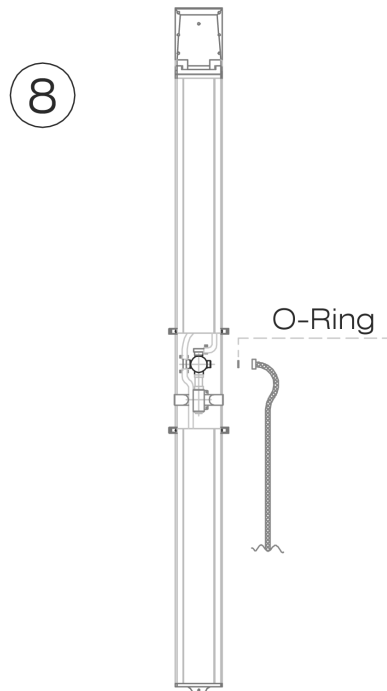

- (I) PORTA SAPONE REGOLABILE
- (F) PORTE SAVON REGLABLE
- (UK) ADJUSTABLE SOAP HOLDER
- (E) JABONERA REGULABLE
- (D) SEIFENSCHALE VERSTELLBAR
- (NL) ZEEPHOUDER
- (G) ΣΑΠΟΥΝΟΣΠΟΓΓΟΘΗΚΗ ΡΥΘΜΙΖΟΜΕΝΟΥ ΥΨΟΥΣ
- (P) SABONETEIRA REGULÁVEL
- (CZ) NASTAVITELNÁ MISKA NA MYDLO
- (PL) REGULOWANA MYDELNICZKA
- (SLO) PRESTAVLJIVA SKODELA ZA MILO
- (HU) ÁLLÍTHATÓ SZAPPANTARTÓ
- (CRO) PODESIVI DRŽAČ SAPUNA
- (BOS) PODESIVI DRŽAČ SAPUNA
- (RUS) РЕГУЛИРЕМАЯ МЫЛЬНИЦА