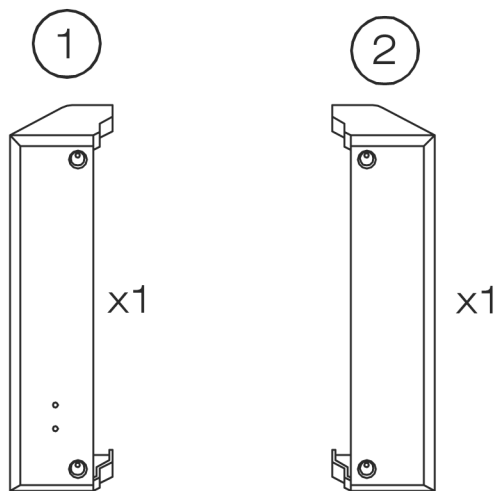

G **ΟΔΗΓΙΕΣ ΣΥΝΑΡΜΟΛΟΓΗΣΗΣ**

I Montaggio ad angolo Prisma 140/185 con monocomando
F Montage de coin Prisma 140/185 avec mitigeur mécanique
UK Corner assembly of Prisma 140/185 with monolever mixer
E Montaje de esquina Prisma 140/185 con monomando
D Eckmontage für Prisma 140/185 mit Einhebelmischer
NL Hoekmontage voor Prisma 140/185 met eenhendelmengkraan
G Γωνιακή Τοποθέτηση Prisma 140/185 με μπαταρία ενός λαβιέ
P MONTAGEM DE ANGULO PRISMA 140/185 COM MONOCOMANDO

● = 1/2" Ø

- (I) PORTA SAPONE REGOLABILE
- (F) PORTE SAVON REGLABLE
- (UK) ADJUSTABLE SOAP HOLDER
- (E) JABONERA REGULABLE
- (D) SEIFENSCHALE VERSTELLBAR
- (NL) ZEEPHOUDER
- (G) ΣΑΠΟΥΝΟΣΠΟΓΓΟΘΗΚΗ ΡΥΘΜΙΖΟΜΕΝΟΥ ΥΨΟΥΣ
- (P) SABONETEIRA REGULÁVEL
- (CZ) NASTAVITELNÁ MISKA NA MYDLO
- (PL) REGULOWANA MYDELNICZKA
- (SLO) PRESTAVLJIVA SKODELA ZA MILO
- (HU) ÁLLÍTHATÓ SZAPPANTARTÓ
- (CRO) PODESIVI DRŽAČ SAPUNA
- (BOS) PODESIVI DRŽAČ SAPUNA
- (RUS) РЕГУЛИРУЕМАЯ МЫЛЬНИЦА