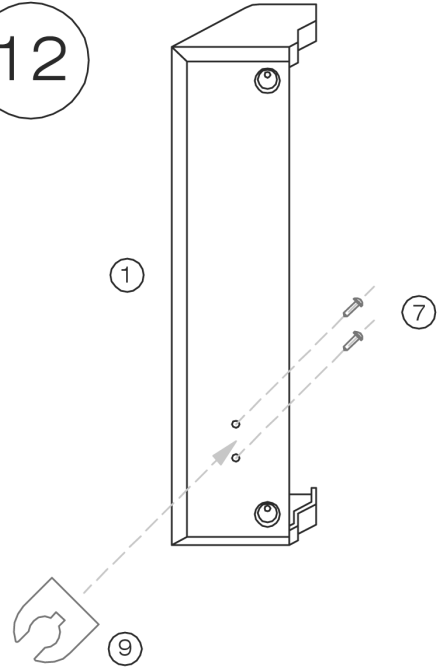

**CZ** Rohová montáž pro Prisma 140/185 s termostatickou baterií  
**PL** Montaż w narożniku Prisma 140/185 z baterią termostaticzną  
**SLO** Kotna montaža za armaturo Prisma 140/185 s termostatsko baterijo  
**HU** Sarokba szerelhető Prizma 140/185 termosztátos csapteleppel  
**CRO** Set za kutnu montažu Prisme 140/185 sa termostatskom mješalicom  
**BOS** Kutna montaža za Prizmu 140/185 sa termostatnom armaturom  
**RUS** Угловой монтаж призмы 140/185 с термостатом  
**BUL** ПРИЗМА 140/185 с термостат за ъглов монтаж

- (I) PORTA SAPONE REGOLABILE
- (F) PORTE SAVON REGLABLE
- (UK) ADJUSTABLE SOAP HOLDER
- (E) JABONERA REGULABLE
- (D) SEIFENSCHALE VERSTELLBAR
- (NL) ZEEPHOUDER
- (G) ΣΑΠΟΥΝΟΣΠΟΓΓΟΘΗΚΗ ΡΥΘΜΙΖΟΜΕΝΟΥ ΥΨΟΥΣ
- (P) SABONETEIRA REGULÁVEL
- (CZ) NASTAVITELNÁ MISKA NA MYDLO
- (PL) REGULOWANA MYDELNICZKA
- (SLO) PRESTAVLJIVA SKODELA ZA MILO
- (HU) ÁLLÍTHATÓ SZAPPANTARTÓ
- (CRO) PODESIVI DRŽAČ SAPUNA
- (BOS) PODESIVI DRŽAČ SAPUNA
- (RUS) РЕГУЛИРЕМАЯ МЫЛЬНИЦА

9

10

11

12

13

14