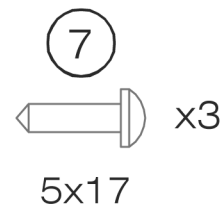

I Montaggio ad angolo Prisma 140/185 con termostatico
F Montage angle Prisma 140/185 avec mitigeur thermostatique
UK Corner assembly of Prisma 140/185 with thermostatic mixer
E Montaje de esquina Prisma 140/185 con termostático
D Eckmontage für Prisma 140/185 mit Thermostatarmatur
NL Hoekmontage voor Prisma 140/185 met thermostaatkraan
G Γωνιακή Τοποθέτηση Prisma 140/185 με θερμοστατική μπαταρία
P MONTAGEM DE ANGULO PRISMA 140/185 COM TERMOSTATICA

CZ Rohová montáž pro Prisma 140/185 s termostatickou baterií
PL Montaż w narożniku Prisma 140/185 z baterią termostaticzną
SLO Kotna montaža za armaturo Prisma 140/185 s termostatsko baterijo
HU Sarokba szerelhető Prizma 140/185 termosztátos csapteleppel
CRO Set za kutnu montažu Prisme 140/185 sa termostatskom mješalicom
BOS Kutna montaža za Prizmu 140/185 sa termostatnom armaturom
RUS Угловой монтаж призмы 140/185 с термостатом
BUL ПРИЗМА 140/185 с термостат за ъглов монтаж