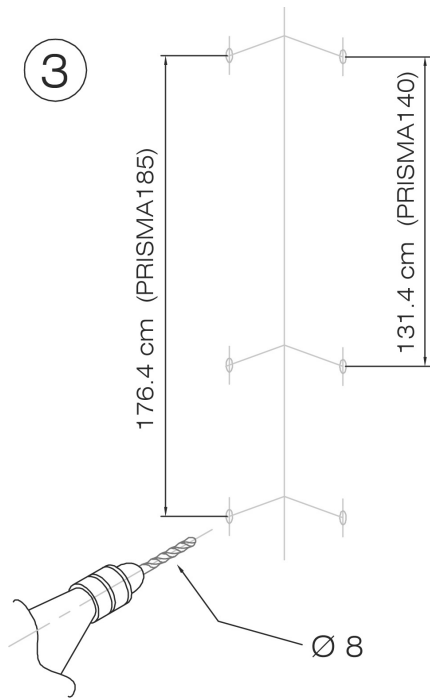

KIT ANGOLARE PRISMA 140/185

I **ISTRUZIONI DI MONTAGGIO**

F **INSTRUCTIONS DE MONTAGE**

UK **ASSEMBLY INSTRUCTIONS**

E **ISTRUCCIONES DE MONTAJE**

P **INSTRUÇÕES DE MONTAJEM**

D **MONTAGEANWEISUNGEN**

NL **MONTAGE-INSTRUKTIES**

G **ΟΔΗΓΙΕΣ ΣΥΝΑΡΜΟΛΟΓΗΣΗΣ**

I Montaggio ad angolo Prisma 140/185 con monocomando
F Montage de coin Prisma 140/185 avec mitigeur mécanique
UK Corner assembly of Prisma 140/185 with monolever mixer
E Montaje de esquina Prisma 140/185 con monomando
D Eckmontage für Prisma 140/185 mit Einhebelmischer
NL Hoekmontage voor Prisma 140/185 met eenhendelmengkraan
G Γωνιακή Τοποθέτηση Prisma 140/185 με μπαταρία ενός λαβιέ
P MONTAGEM DE ANGULO PRISMA 140/185 COM MONOCOMANDO

CZ Rohová montáž pro Prisma 140/185 s pákovou baterií
PL Montaż w narożniku Prisma 140/185 z mieszaczem ceramicznym
SLO Kotna montaža Prisma 140/185 z enoročno armaturo
HU Sarokba szerelhető Prizma 140/185 egykaros csapteleppel
CRO Set za kutnu montažu Prisme 140/185 sa jednoručnom mješalicom
BOS Kutna montaža za Prizmu 140/185 sa umetnutom miješalicom
RUS Угловой монтаж призмы 140/185 с однорычажной мешалкой
BUL ПРИЗМА 140/185 с едноръкохватков смесител за ъглов монтаж

● = 1/2" Ø

- (I) PORTA SAPONE REGOLABILE
- (F) PORTE SAVON REGLABLE
- (UK) ADJUSTABLE SOAP HOLDER
- (E) JABONERA REGULABLE
- (D) SEIFENSCHALE VERSTELLBAR
- (NL) ZEEPHOUDER
- (G) ΣΑΠΟΥΝΟΣΠΟΓΓΟΘΗΚΗ ΡΥΘΜΙΖΟΜΕΝΟΥ ΥΨΟΥΣ
- (P) SABONETEIRA REGULÁVEL
- (CZ) NASTAVITELNÁ MISKA NA MYDLO
- (PL) REGULOWANA MYDELNICZKA
- (SLO) PRESTAVLJIVA SKODELA ZA MILO
- (HU) ÁLLÍTHATÓ SZAPPANTARTÓ
- (CRO) PODESIVI DRŽAČ SAPUNA
- (BOS) PODESIVI DRŽAČ SAPUNA
- (RUS) РЕГУЛИРУЕМАЯ МЫЛЬНИЦА