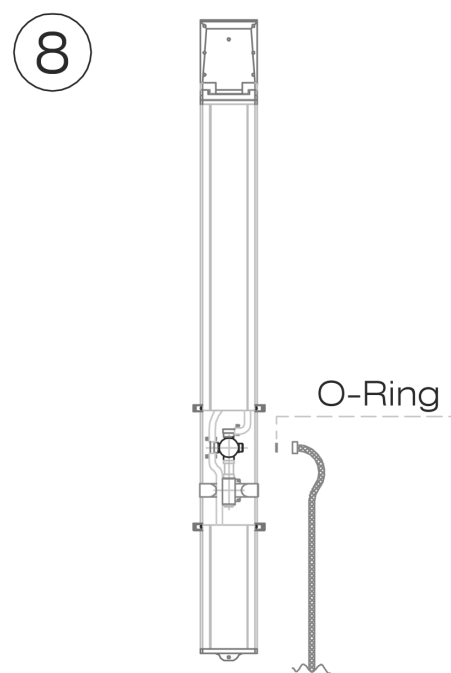

G **ΟΔΗΓΙΕΣ ΣΥΝΑΡΜΟΛΟΓΗΣΗΣ**

I Montaggio ad angolo Prisma 140/185 con monocomando
F Montage de coin Prisma 140/185 avec mitigeur mécanique
UK Corner assembly of Prisma 140/185 with monolever mixer
E Montaje de esquina Prisma 140/185 con monomando
D Eckmontage für Prisma 140/185 mit Einhebelmischer
NL Hoekmontage voor Prisma 140/185 met eenhendelmengkraan
G Γωνιακή Τοποθέτηση Prisma 140/185 με μπαταρία ενός λαβιέ
P MONTAGEM DE ANGULO PRISMA 140/185 COM MONOCOMANDO

CZ Rohová montáž pro Prisma 140/185 s pákovou baterií
PL Montaż w narożniku Prisma 140/185 z mieszaczem ceramicznym
SLO Kotna montaža Prisma 140/185 z enoročno armaturo
HU Sarokba szerelhető Prizma 140/185 egykaros csapteleppel
CRO Set za kutnu montažu Prisme 140/185 sa jednoručnom mješalicom
BOS Kutna montaža za Prizmu 140/185 sa umetnutom miješalicom
RUS Угловой монтаж призмы 140/185 с однорычажной мешалкой
BUL ПРИЗМА 140/185 с едноръкохватков смесител за ъглов монтаж

● = 1/2" Ø

- (I) PORTA SAPONE REGOLABILE
- (F) PORTE SAVON REGLABLE
- (UK) ADJUSTABLE SOAP HOLDER
- (E) JABONERA REGULABLE
- (D) SEIFENSCHALE VERSTELLBAR
- (NL) ZEEPHOUDER
- (G) ΣΑΠΟΥΝΟΣΠΟΓΓΟΘΗΚΗ ΡΥΘΜΙΖΟΜΕΝΟΥ ΥΨΟΥΣ
- (P) SABONETEIRA REGULÁVEL
- (CZ) NASTAVITELNÁ MISKA NA MYDLO
- (PL) REGULOWANA MYDELNICZKA
- (SLO) PRESTAVLJIVA SKODELA ZA MILO
- (HU) ÁLLÍTHATÓ SZAPPANTARTÓ
- (CRO) PODESIVI DRŽAČ SAPUNA
- (BOS) PODESIVI DRŽAČ SAPUNA
- (RUS) РЕГУЛИРУЕМАЯ МЫЛЬНИЦА