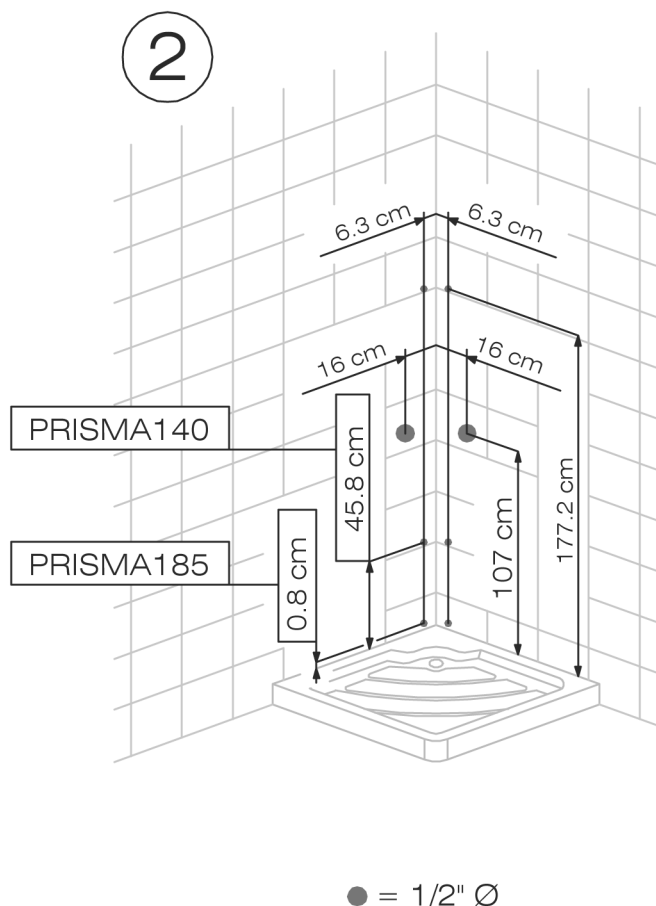

I Montaggio ad angolo Prisma 140/185 con termostatico
F Montage angle Prisma 140/185 avec mitigeur thermostatique
UK Corner assembly of Prisma 140/185 with thermostatic mixer
E Montaje de esquina Prisma 140/185 con termostático
D Eckmontage für Prisma 140/185 mit Thermostatarmatur
NL Hoekmontage voor Prisma 140/185 met thermostaatkraan
G Γωνιακή Τοποθέτηση Prisma 140/185 με θερμοστατική μπαταρία
P MONTAGEM DE ANGULO PRISMA 140/185 COM TERMOSTATICA

CZ Rohová montáž pro Prisma 140/185 s termostatickou baterií
PL Montaż w narożniku Prisma 140/185 z baterią termostaticzną
SLO Kotna montaža za armaturo Prisma 140/185 s termostatsko baterijo
HU Sarokba szerelhető Prizma 140/185 termosztátos csapteleppel
CRO Set za kutnu montažu Prisme 140/185 sa termostatskom mješalicom
BOS Kutna montaža za Prizmu 140/185 sa termostatnom armaturom
RUS Угловой монтаж призмы 140/185 с термостатом
BUL ПРИЗМА 140/185 с термостат за ъглов монтаж