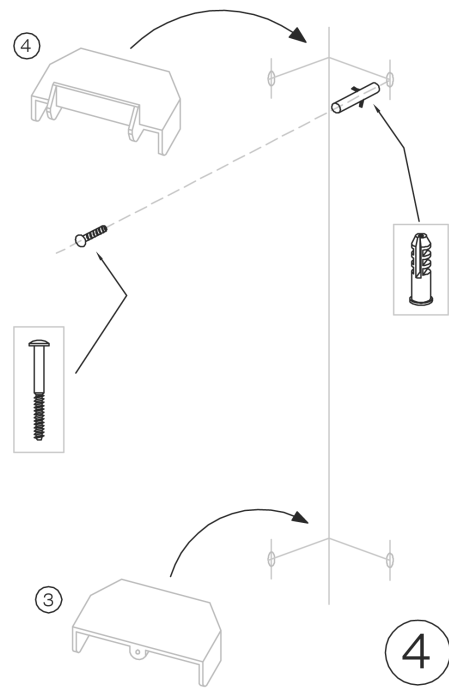

● = 1/2" Ø

- (I) PORTA SAPONE REGOLABILE
- (F) PORTE SAVON REGLABLE
- (UK) ADJUSTABLE SOAP HOLDER
- (E) JABONERA REGULABLE
- (D) SEIFENSCHALE VERSTELLBAR
- (NL) ZEEPHOUDER
- (G) ΣΑΠΟΥΝΟΣΠΟΓΓΟΘΗΚΗ ΡΥΘΜΙΖΟΜΕΝΟΥ ΥΨΟΥΣ
- (P) SABONETEIRA REGULÁVEL
- (CZ) NASTAVITELNÁ MISKA NA MYDLO
- (PL) REGULOWANA MYDELNICZKA
- (SLO) PRESTAVLJIVA SKODELA ZA MILO
- (HU) ÁLLÍTHATÓ SZAPPANTARTÓ
- (CRO) PODESIVI DRŽAČ SAPUNA
- (BOS) PODESIVI DRŽAČ SAPUNA
- (RUS) РЕГУЛИРУЕМАЯ МЫЛЬНИЦА

9

10

11

12

13

14

I Montaggio ad angolo Prisma 140/185 con termostatico
F Montage angle Prisma 140/185 avec mitigeur thermostatique
UK Corner assembly of Prisma 140/185 with thermostatic mixer
E Montaje de esquina Prisma 140/185 con termostático
D Eckmontage für Prisma 140/185 mit Thermostatarmatur
NL Hoekmontage voor Prisma 140/185 met thermostaatkraan
G Γωνιακή Τοποθέτηση Prisma 140/185 με θερμοστατική μπαταρία
P MONTAGEM DE ANGULO PRISMA 140/185 COM TERMOSTATICA

CZ Rohová montáž pro Prisma 140/185 s termostatickou baterií
PL Montaż w narożniku Prisma 140/185 z baterią termostaticzną
SLO Kotna montaža za armaturo Prisma 140/185 s termostatsko baterijo
HU Sarokba szerelhető Prizma 140/185 termosztátos csapteleppel
CRO Set za kutnu montažu Prisme 140/185 sa termostatskom mješalicom
BOS Kutna montaža za Prizmu 140/185 sa termostatnom armaturom
RUS Угловой монтаж призмы 140/185 с термостатом
BUL ПРИЗМА 140/185 с термостат за ъглов монтаж

- (I) PORTA SAPONE REGOLABILE
- (F) PORTE SAVON REGLABLE
- (UK) ADJUSTABLE SOAP HOLDER
- (E) JABONERA REGULABLE
- (D) SEIFENSCHALE VERSTELLBAR
- (NL) ZEEPHOUDER
- (G) ΣΑΠΟΥΝΟΣΠΟΓΓΟΘΗΚΗ ΡΥΘΜΙΖΟΜΕΝΟΥ ΥΨΟΥΣ
- (P) SABONETEIRA REGULÁVEL
- (CZ) NASTAVITELNÁ MISKA NA MYDLO
- (PL) REGULOWANA MYDELNICZKA
- (SLO) PRESTAVLJIVA SKODELA ZA MILO
- (HU) ÁLLÍTHATÓ SZAPPANTARTÓ
- (CRO) PODESIVI DRŽAČ SAPUNA
- (BOS) PODESIVI DRŽAČ SAPUNA
- (RUS) РЕГУЛИРЕМАЯ МЫЛЬНИЦА