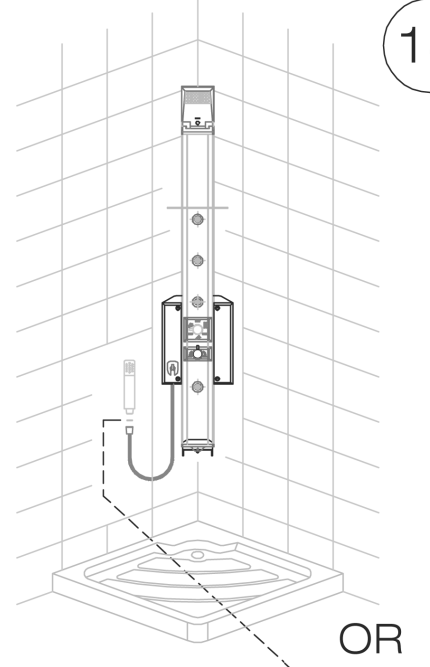

● = 1/2" Ø

- (I) PORTA SAPONE REGOLABILE
- (F) PORTE SAVON REGLABLE
- (UK) ADJUSTABLE SOAP HOLDER
- (E) JABONERA REGULABLE
- (D) SEIFENSCHALE VERSTELLBAR
- (NL) ZEEPHOUDER
- (G) ΣΑΠΟΥΝΟΣΠΟΓΓΟΘΗΚΗ ΡΥΘΜΙΖΟΜΕΝΟΥ ΥΨΟΥΣ
- (P) SABONETEIRA REGULÁVEL
- (CZ) NASTAVITELNÁ MISKA NA MYDLO
- (PL) REGULOWANA MYDELNICZKA
- (SLO) PRESTAVLJIVA SKODELA ZA MILO
- (HU) ÁLLÍTHATÓ SZAPPANTARTÓ
- (CRO) PODESIVI DRŽAČ SAPUNA
- (BOS) PODESIVI DRŽAČ SAPUNA
- (RUS) РЕГУЛИРУЕМАЯ МЫЛЬНИЦА

9

10

11

12

13

14

**I** Montaggio ad angolo Prisma 140/185 con termostatico  
**F** Montage angle Prisma 140/185 avec mitigeur thermostatique  
**UK** Corner assembly of Prisma 140/185 with thermostatic mixer  
**E** Montaje de esquina Prisma 140/185 con termostático  
**D** Eckmontage für Prisma 140/185 mit Thermostatarmatur  
**NL** Hoekmontage voor Prisma 140/185 met thermostaatkraan  
**G** Γωνιακή Τοποθέτηση Prisma 140/185 με θερμοστατική μπαταρία  
**P** MONTAGEM DE ANGULO PRISMA 140/185 COM TERMOSTATICA

**CZ** Rohová montáž pro Prisma 140/185 s termostatickou baterií  
**PL** Montaż w narożniku Prisma 140/185 z baterią termostaticzną  
**SLO** Kotna montaža za armaturo Prisma 140/185 s termostatsko baterijo  
**HU** Sarokba szerelhető Prizma 140/185 termosztátos csapteleppel  
**CRO** Set za kutnu montažu Prisme 140/185 sa termostatskom mješalicom  
**BOS** Kutna montaža za Prizmu 140/185 sa termostatnom armaturom  
**RUS** Угловой монтаж призмы 140/185 с термостатом  
**BUL** ПРИЗМА 140/185 с термостат за ъглов монтаж

- (I) PORTA SAPONE REGOLABILE
- (F) PORTE SAVON REGLABLE
- (UK) ADJUSTABLE SOAP HOLDER
- (E) JABONERA REGULABLE
- (D) SEIFENSCHALE VERSTELLBAR
- (NL) ZEEPHOUDER
- (G) ΣΑΠΟΥΝΟΣΠΟΓΓΟΘΗΚΗ ΡΥΘΜΙΖΟΜΕΝΟΥ ΥΨΟΥΣ
- (P) SABONETEIRA REGULÁVEL
- (CZ) NASTAVITELNÁ MISKA NA MYDLO
- (PL) REGULOWANA MYDELNICZKA
- (SLO) PRESTAVLJIVA SKODELA ZA MILO
- (HU) ÁLLÍTHATÓ SZAPPANTARTÓ
- (CRO) PODESIVI DRŽAČ SAPUNA
- (BOS) PODESIVI DRŽAČ SAPUNA
- (RUS) РЕГУЛИРЕМАЯ МЫЛЬНИЦА