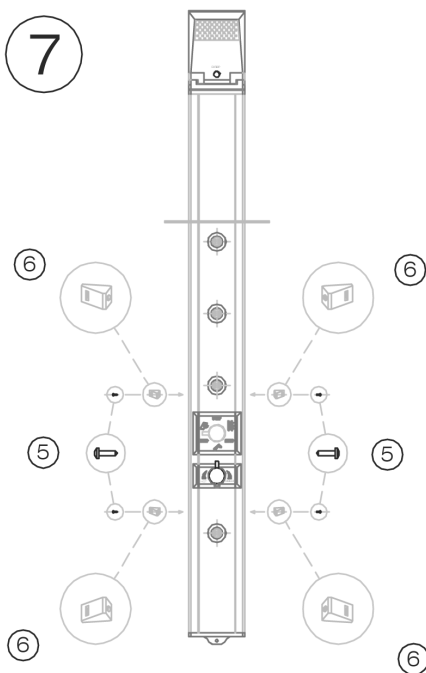

G **ΟΔΗΓΙΕΣ ΣΥΝΑΡΜΟΛΟΓΗΣΗΣ**

I Montaggio ad angolo Prisma 140/185 con monocomando
F Montage de coin Prisma 140/185 avec mitigeur mécanique
UK Corner assembly of Prisma 140/185 with monolever mixer
E Montaje de esquina Prisma 140/185 con monomando
D Eckmontage für Prisma 140/185 mit Einhebelmischer
NL Hoekmontage voor Prisma 140/185 met eenhendelmengkraan
G Γωνιακή Τοποθέτηση Prisma 140/185 με μπαταρία ενός λαβιέ
P MONTAGEM DE ANGULO PRISMA 140/185 COM MONOCOMANDO

CZ Rohová montáž pro Prisma 140/185 s pákovou baterií
PL Montaż w narożniku Prisma 140/185 z mieszaczem ceramicznym
SLO Kotna montaža Prisma 140/185 z enoročno armaturo
HU Sarokba szerelhető Prizma 140/185 egykaros csapteleppel
CRO Set za kutnu montažu Prisme 140/185 sa jednoručnom mješalicom
BOS Kutna montaža za Prizmu 140/185 sa umetnutom miješalicom
RUS Угловой монтаж призмы 140/185 с однорычажной мешалкой
BUL ПРИЗМА 140/185 с едноръкохватков смесител за ъглов монтаж

● = 1/2" Ø

- (I) PORTA SAPONE REGOLABILE
- (F) PORTE SAVON REGLABLE
- (UK) ADJUSTABLE SOAP HOLDER
- (E) JABONERA REGULABLE
- (D) SEIFENSCHALE VERSTELLBAR
- (NL) ZEEPHOUDER
- (G) ΣΑΠΟΥΝΟΣΠΟΓΓΟΘΗΚΗ ΡΥΘΜΙΖΟΜΕΝΟΥ ΥΨΟΥΣ
- (P) SABONETEIRA REGULÁVEL
- (CZ) NASTAVITELNÁ MISKA NA MYDLO
- (PL) REGULOWANA MYDELNICZKA
- (SLO) PRESTAVLJIVA SKODELA ZA MILO
- (HU) ÁLLÍTHATÓ SZAPPANTARTÓ
- (CRO) PODESIVI DRŽAČ SAPUNA
- (BOS) PODESIVI DRŽAČ SAPUNA
- (RUS) РЕГУЛИРУЕМАЯ МЫЛЬНИЦА