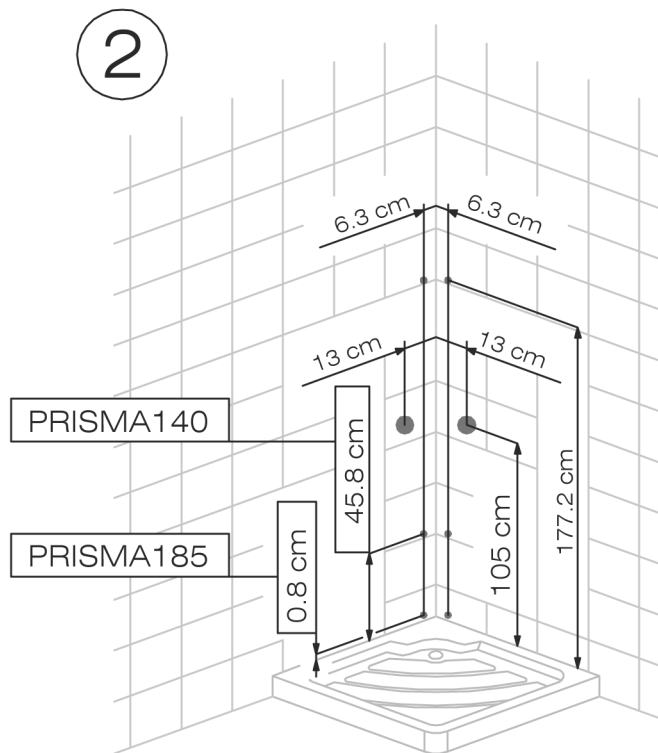

G **ΟΔΗΓΙΕΣ ΣΥΝΑΡΜΟΛΟΓΗΣΗΣ**

I Montaggio ad angolo Prisma 140/185 con monocomando
F Montage de coin Prisma 140/185 avec mitigeur mécanique
UK Corner assembly of Prisma 140/185 with monolever mixer
E Montaje de esquina Prisma 140/185 con monomando
D Eckmontage für Prisma 140/185 mit Einhebelmischer
NL Hoekmontage voor Prisma 140/185 met eenhendelmengkraan
G Γωνιακή Τοποθέτηση Prisma 140/185 με μπαταρία ενός λαβιέ
P MONTAGEM DE ANGULO PRISMA 140/185 COM MONOCOMANDO

● = 1/2" Ø

- (I) PORTA SAPONE REGOLABILE
- (F) PORTE SAVON REGLABLE
- (UK) ADJUSTABLE SOAP HOLDER
- (E) JABONERA REGULABLE
- (D) SEIFENSCHALE VERSTELLBAR
- (NL) ZEEPHOUDER
- (G) ΣΑΠΟΥΝΟΣΠΟΓΓΟΘΗΚΗ ΡΥΘΜΙΖΟΜΕΝΟΥ ΥΨΟΥΣ
- (P) SABONETEIRA REGULÁVEL
- (CZ) NASTAVITELNÁ MISKA NA MYDLO
- (PL) REGULOWANA MYDELNICZKA
- (SLO) PRESTAVLJIVA SKODELA ZA MILO
- (HU) ÁLLÍTHATÓ SZAPPANTARTÓ
- (CRO) PODESIVI DRŽAČ SAPUNA
- (BOS) PODESIVI DRŽAČ SAPUNA
- (RUS) РЕГУЛИРУЕМАЯ МЫЛЬНИЦА