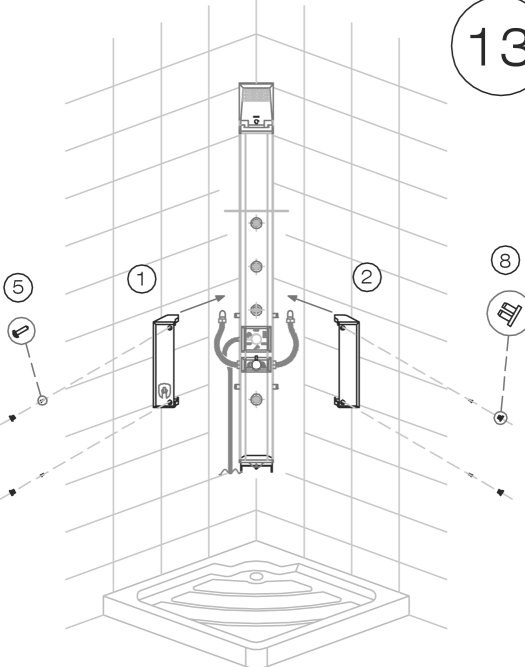

● = 1/2" Ø

- (I) PORTA SAPONE REGOLABILE
- (F) PORTE SAVON REGLABLE
- (UK) ADJUSTABLE SOAP HOLDER
- (E) JABONERA REGULABLE
- (D) SEIFENSCHALE VERSTELLBAR
- (NL) ZEEPHOUDER
- (G) ΣΑΠΟΥΝΟΣΠΟΓΓΟΘΗΚΗ ΡΥΘΜΙΖΟΜΕΝΟΥ ΥΨΟΥΣ
- (P) SABONETEIRA REGULÁVEL
- (CZ) NASTAVITELNÁ MISKA NA MYDLO
- (PL) REGULOWANA MYDELNICZKA
- (SLO) PRESTAVLJIVA SKODELA ZA MILO
- (HU) ÁLLÍTHATÓ SZAPPANTARTÓ
- (CRO) PODESIVI DRŽAČ SAPUNA
- (BOS) PODESIVI DRŽAČ SAPUNA
- (RUS) РЕГУЛИРУЕМАЯ МЫЛЬНИЦА

9

10

11

12

13

14

**I** Montaggio ad angolo Prisma 140/185 con termostatico  
**F** Montage angle Prisma 140/185 avec mitigeur thermostatique  
**UK** Corner assembly of Prisma 140/185 with thermostatic mixer  
**E** Montaje de esquina Prisma 140/185 con termostático  
**D** Eckmontage für Prisma 140/185 mit Thermostatarmatur  
**NL** Hoekmontage voor Prisma 140/185 met thermostaatkraan  
**G** Γωνιακή Τοποθέτηση Prisma 140/185 με θερμοστατική μπαταρία  
**P** MONTAGEM DE ANGULO PRISMA 140/185 COM TERMOSTATICA

**CZ** Rohová montáž pro Prisma 140/185 s termostatickou baterií  
**PL** Montaż w narożniku Prisma 140/185 z baterią termostaticzną  
**SLO** Kotna montaža za armaturo Prisma 140/185 s termostatsko baterijo  
**HU** Sarokba szerelhető Prizma 140/185 termosztátos csapteleppel  
**CRO** Set za kutnu montažu Prisme 140/185 sa termostatskom mješalicom  
**BOS** Kutna montaža za Prizmu 140/185 sa termostatnom armaturom  
**RUS** Угловой монтаж призмы 140/185 с термостатом  
**BUL** ПРИЗМА 140/185 с термостат за ъглов монтаж

- (I) PORTA SAPONE REGOLABILE
- (F) PORTE SAVON REGLABLE
- (UK) ADJUSTABLE SOAP HOLDER
- (E) JABONERA REGULABLE
- (D) SEIFENSCHALE VERSTELLBAR
- (NL) ZEEPHOUDER
- (G) ΣΑΠΟΥΝΟΣΠΟΓΓΟΘΗΚΗ ΡΥΘΜΙΖΟΜΕΝΟΥ ΥΨΟΥΣ
- (P) SABONETEIRA REGULÁVEL
- (CZ) NASTAVITELNÁ MISKA NA MYDLO
- (PL) REGULOWANA MYDELNICZKA
- (SLO) PRESTAVLJIVA SKODELA ZA MILO
- (HU) ÁLLÍTHATÓ SZAPPANTARTÓ
- (CRO) PODESIVI DRŽAČ SAPUNA
- (BOS) PODESIVI DRŽAČ SAPUNA
- (RUS) РЕГУЛИРЕМАЯ МЫЛЬНИЦА