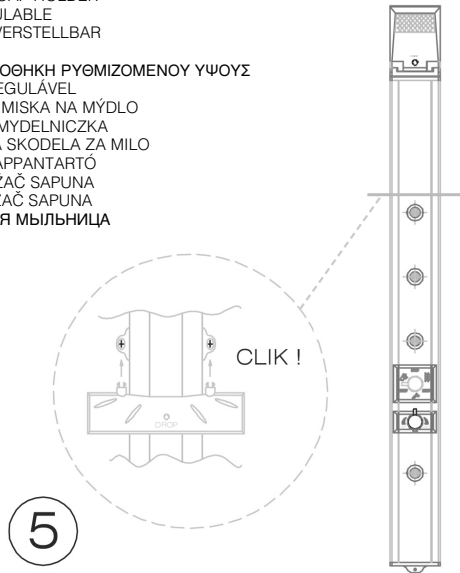

# KIT ANGOLARE PRISMA 140/185

---

**I** **ISTRUZIONI DI MONTAGGIO**

**F** **INSTRUCTIONS DE MONTAGE**

**UK** **ASSEMBLY INSTRUCTIONS**

**E** **ISTRUCCIONES DE MONTAJE**

**P** **INSTRUÇÕES DE MONTAJEM**

**D** **MONTAGEANWEISUNGEN**

**NL** **MONTAGE-INSTRUKTIES**

**G** **ΟΔΗΓΙΕΣ ΣΥΝΑΡΜΟΛΟΓΗΣΗΣ**

**I** Montaggio ad angolo Prisma 140/185 con monocomando  
**F** Montage de coin Prisma 140/185 avec mitigeur mécanique  
**UK** Corner assembly of Prisma 140/185 with monolever mixer  
**E** Montaje de esquina Prisma 140/185 con monomando  
**D** Eckmontage für Prisma 140/185 mit Einhebelmischer  
**NL** Hoekmontage voor Prisma 140/185 met eenhendelmengkraan  
**G** Γωνιακή Τοποθέτηση Prisma 140/185 με μπαταρία ενός λεβιέ  
**P** MONTAGEM DE ANGULO PRISMA 140/185 COM MONOCOMANDO

**CZ** Rohová montáž pro Prisma 140/185 s pákovou baterií  
**PL** Montaż w narożniku Prisma 140/185 z mieszaczem ceramicznym  
**SLO** Kotna montaža Prisma 140/185 z enoročno armaturo  
**HU** Sarokba szerelhető Prizma 140/185 egykaros csapteleppel  
**CRO** Set za kutnu montažu Prisme 140/185 sa jednoručnom mješalicom  
**BOS** Kutna montaža za Prizmu 140/185 sa umetnutom miješalicom  
**RUS** Угловой монтаж призмы 140/185 с однорычажной мешалкой  
**BUL** ПРИЗМА 140/185 с едноръкохватков смесител за ъглов монтаж

● = 1/2" Ø

- (I) PORTA SAPONE REGOLABILE
- (F) PORTE SAVON REGLABLE
- (UK) ADJUSTABLE SOAP HOLDER
- (E) JABONERA REGULABLE
- (D) SEIFENSCHALE VERSTELLBAR
- (NL) ZEEPHOUDER
- (G) ΣΑΠΟΥΝΟΣΠΟΓΓΟΘΗΚΗ ΡΥΘΜΙΖΟΜΕΝΟΥ ΥΨΟΥΣ
- (P) SABONETEIRA REGULÁVEL
- (CZ) NASTAVITELNÁ MISKA NA MYDLO
- (PL) REGULOWANA MYDELNICZKA
- (SLO) PRESTAVLJIVA SKODELA ZA MILO
- (HU) ÁLLÍTHATÓ SZAPPANTARTÓ
- (CRO) PODESIVI DRŽAČ SAPUNA
- (BOS) PODESIVI DRŽAČ SAPUNA
- (RUS) РЕГУЛИРУЕМАЯ МЫЛЬНИЦА