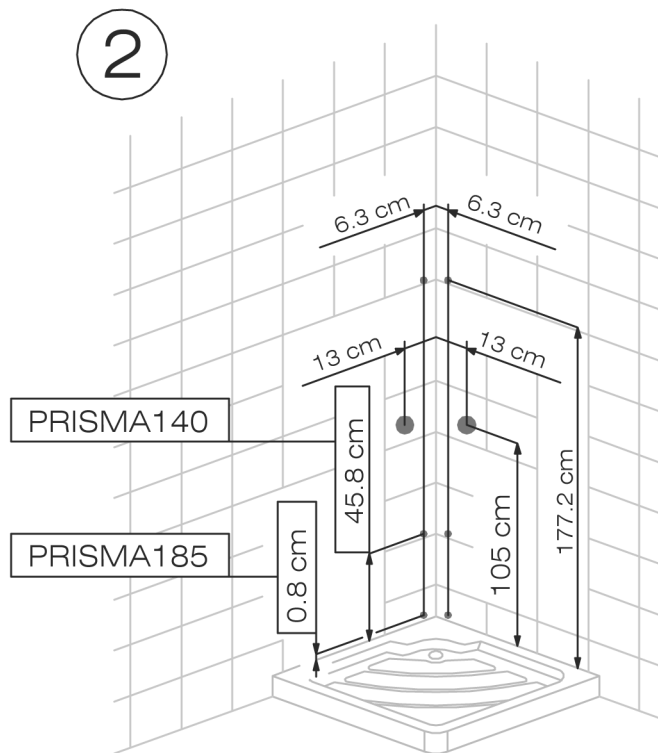

# KIT ANGOLARE PRISMA 140/185

---

**I** **ISTRUZIONI DI MONTAGGIO**

**F** **INSTRUCTIONS DE MONTAGE**

**UK** **ASSEMBLY INSTRUCTIONS**

**E** **ISTRUCCIONES DE MONTAJE**

**P** **INSTRUÇÕES DE MONTAJEM**

**D** **MONTAGEANWEISUNGEN**

● = 1/2" Ø

- (I) PORTA SAPONE REGOLABILE
- (F) PORTE SAVON REGLABLE
- (UK) ADJUSTABLE SOAP HOLDER
- (E) JABONERA REGULABLE
- (D) SEIFENSCHALE VERSTELLBAR
- (NL) ZEEPHOUDER
- (G) ΣΑΠΟΥΝΟΣΠΟΓΓΟΘΗΚΗ ΡΥΘΜΙΖΟΜΕΝΟΥ ΥΨΟΥΣ
- (P) SABONETEIRA REGULÁVEL
- (CZ) NASTAVITELNÁ MISKA NA MYDLO
- (PL) REGULOWANA MYDELNICZKA
- (SLO) PRESTAVLJIVA SKODELA ZA MILO
- (HU) ÁLLÍTHATÓ SZAPPANTARTÓ
- (CRO) PODESIVI DRŽAČ SAPUNA
- (BOS) PODESIVI DRŽAČ SAPUNA
- (RUS) РЕГУЛИРУЕМАЯ МЫЛЬНИЦА