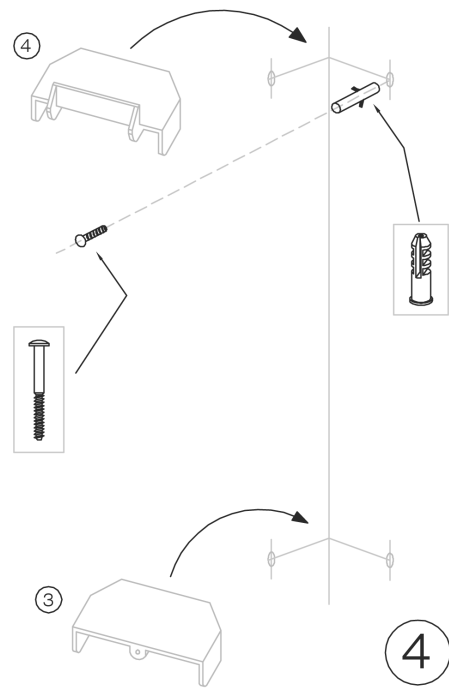

● = 1/2" Ø

- (I) PORTA SAPONE REGOLABILE
- (F) PORTE SAVON REGLABLE
- (UK) ADJUSTABLE SOAP HOLDER
- (E) JABONERA REGULABLE
- (D) SEIFENSCHALE VERSTELLBAR
- (NL) ZEEPHOUDER
- (G) ΣΑΠΟΥΝΟΣΠΟΓΓΟΘΗΚΗ ΡΥΘΜΙΖΟΜΕΝΟΥ ΥΨΟΥΣ
- (P) SABONETEIRA REGULÁVEL
- (CZ) NASTAVITELNÁ MISKA NA MYDLO
- (PL) REGULOWANA MYDELNICZKA
- (SLO) PRESTAVLJIVA SKODELA ZA MILO
- (HU) ÁLLÍTHATÓ SZAPPANTARTÓ
- (CRO) PODESIVI DRŽAČ SAPUNA
- (BOS) PODESIVI DRŽAČ SAPUNA
- (RUS) РЕГУЛИРУЕМАЯ МЫЛЬНИЦА

9

10

11

12

13

14

**I** Montaggio ad angolo Prisma 140/185 con termostatico  
**F** Montage angle Prisma 140/185 avec mitigeur thermostatique  
**UK** Corner assembly of Prisma 140/185 with thermostatic mixer  
**E** Montaje de esquina Prisma 140/185 con termostático  
**D** Eckmontage für Prisma 140/185 mit Thermostatarmatur  
**NL** Hoekmontage voor Prisma 140/185 met thermostaatkraan  
**G** Γωνιακή Τοποθέτηση Prisma 140/185 με θερμοστατική μπαταρία  
**P** MONTAGEM DE ANGULO PRISMA 140/185 COM TERMOSTATICA

**CZ** Rohová montáž pro Prisma 140/185 s termostatickou baterií  
**PL** Montaż w narożniku Prisma 140/185 z baterią termostaticzną  
**SLO** Kotna montaža za armaturo Prisma 140/185 s termostatsko baterijo  
**HU** Sarokba szerelhető Prizma 140/185 termosztátos csapteleppel  
**CRO** Set za kutnu montažu Prisme 140/185 sa termostatskom mješalicom  
**BOS** Kutna montaža za Prizmu 140/185 sa termostatnom armaturom  
**RUS** Угловой монтаж призмы 140/185 с термостатом  
**BUL** ПРИЗМА 140/185 с термостат за ъглов монтаж

- (I) PORTA SAPONE REGOLABILE
- (F) PORTE SAVON REGLABLE
- (UK) ADJUSTABLE SOAP HOLDER
- (E) JABONERA REGULABLE
- (D) SEIFENSCHALE VERSTELLBAR
- (NL) ZEEPHOUDER
- (G) ΣΑΠΟΥΝΟΣΠΟΓΓΟΘΗΚΗ ΡΥΘΜΙΖΟΜΕΝΟΥ ΥΨΟΥΣ
- (P) SABONETEIRA REGULÁVEL
- (CZ) NASTAVITELNÁ MISKA NA MYDLO
- (PL) REGULOWANA MYDELNICZKA
- (SLO) PRESTAVLJIVA SKODELA ZA MILO
- (HU) ÁLLÍTHATÓ SZAPPANTARTÓ
- (CRO) PODESIVI DRŽAČ SAPUNA
- (BOS) PODESIVI DRŽAČ SAPUNA
- (RUS) РЕГУЛИРЕМАЯ МЫЛЬНИЦА