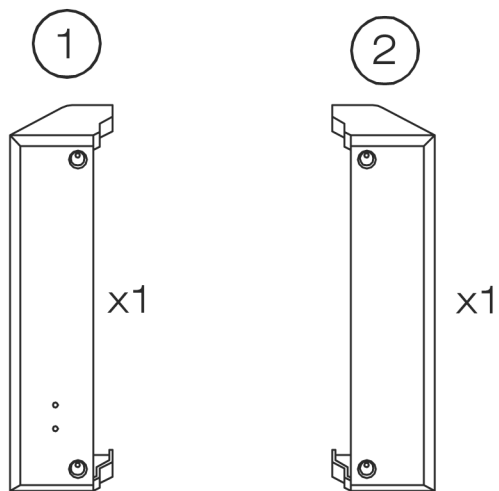

# KIT ANGOLARE PRISMA 140/185

---

**I** **ISTRUZIONI DI MONTAGGIO**

**F** **INSTRUCTIONS DE MONTAGE**

**UK** **ASSEMBLY INSTRUCTIONS**

**E** **ISTRUCCIONES DE MONTAJE**

**P** **INSTRUÇÕES DE MONTAJEM**

**D** **MONTAGEANWEISUNGEN**

● = 1/2" Ø

- (I) PORTA SAPONE REGOLABILE
- (F) PORTE SAVON REGLABLE
- (UK) ADJUSTABLE SOAP HOLDER
- (E) JABONERA REGULABLE
- (D) SEIFENSCHALE VERSTELLBAR
- (NL) ZEEPHOUDER
- (G) ΣΑΠΟΥΝΟΣΠΟΓΓΟΘΗΚΗ ΡΥΘΜΙΖΟΜΕΝΟΥ ΥΨΟΥΣ
- (P) SABONETEIRA REGULÁVEL
- (CZ) NASTAVITELNÁ MISKA NA MYDLO
- (PL) REGULOWANA MYDELNICZKA
- (SLO) PRESTAVLJIVA SKODELA ZA MILO
- (HU) ÁLLÍTHATÓ SZAPPANTARTÓ
- (CRO) PODESIVI DRŽAČ SAPUNA
- (BOS) PODESIVI DRŽAČ SAPUNA
- (RUS) РЕГУЛИРУЕМАЯ МЫЛЬНИЦА