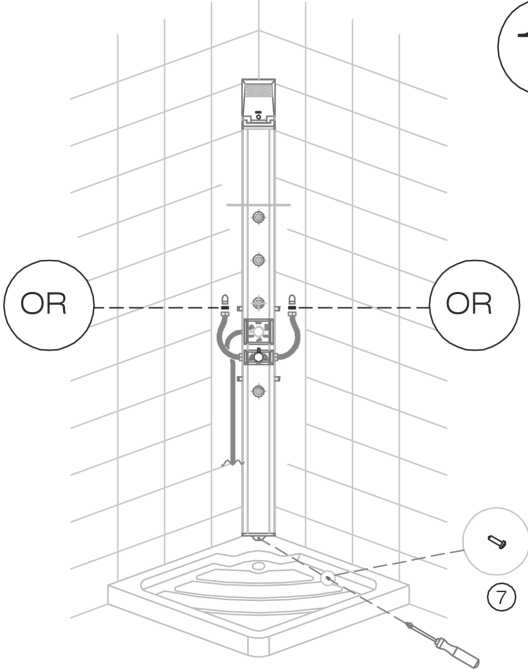

● = 1/2" Ø

- (I) PORTA SAPONE REGOLABILE
- (F) PORTE SAVON REGLABLE
- (UK) ADJUSTABLE SOAP HOLDER
- (E) JABONERA REGULABLE
- (D) SEIFENSCHALE VERSTELLBAR
- (NL) ZEEPHOUDER
- (G) ΣΑΠΟΥΝΟΣΠΟΓΓΟΘΗΚΗ ΡΥΘΜΙΖΟΜΕΝΟΥ ΥΨΟΥΣ
- (P) SABONETEIRA REGULÁVEL
- (CZ) NASTAVITELNÁ MISKA NA MYDLO
- (PL) REGULOWANA MYDELNICZKA
- (SLO) PRESTAVLJIVA SKODELA ZA MILO
- (HU) ÁLLÍTHATÓ SZAPPANTARTÓ
- (CRO) PODESIVI DRŽAČ SAPUNA
- (BOS) PODESIVI DRŽAČ SAPUNA
- (RUS) РЕГУЛИРУЕМАЯ МЫЛЬНИЦА

CZ Rohová montáž pro Prisma 140/185 s termostatickou baterií
PL Montaż w narożniku Prisma 140/185 z baterią termostaticzną
SLO Kotna montaža za armaturo Prisma 140/185 s termostatsko baterijo
HU Sarokba szerelhető Prizma 140/185 termosztátos csapteleppel
CRO Set za kutnu montažu Prisme 140/185 sa termostatskom mješalicom
BOS Kutna montaža za Prizmu 140/185 sa termostatnom armaturom
RUS Угловой монтаж призмы 140/185 с термостатом
BUL ПРИЗМА 140/185 с термостат за ъглов монтаж

- (I) PORTA SAPONE REGOLABILE
- (F) PORTE SAVON REGLABLE
- (UK) ADJUSTABLE SOAP HOLDER
- (E) JABONERA REGULABLE
- (D) SEIFENSCHALE VERSTELLBAR
- (NL) ZEEPHOUDER
- (G) ΣΑΠΟΥΝΟΣΠΟΓΓΟΘΗΚΗ ΡΥΘΜΙΖΟΜΕΝΟΥ ΥΨΟΥΣ
- (P) SABONETEIRA REGULÁVEL
- (CZ) NASTAVITELNÁ MISKA NA MYDLO
- (PL) REGULOWANA MYDELNICZKA
- (SLO) PRESTAVLJIVA SKODELA ZA MILO
- (HU) ÁLLÍTHATÓ SZAPPANTARTÓ
- (CRO) PODESIVI DRŽAČ SAPUNA
- (BOS) PODESIVI DRŽAČ SAPUNA
- (RUS) РЕГУЛИРЕМАЯ МЫЛЬНИЦА

9

10

11

12

13

14