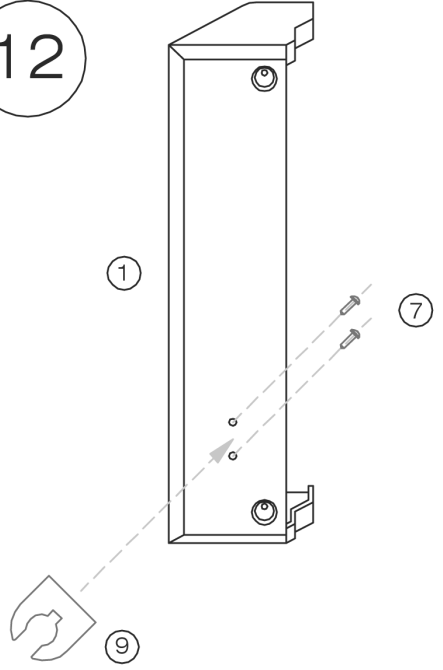

● = 1/2" Ø

- (I) PORTA SAPONE REGOLABILE
- (F) PORTE SAVON REGLABLE
- (UK) ADJUSTABLE SOAP HOLDER
- (E) JABONERA REGULABLE
- (D) SEIFENSCHALE VERSTELLBAR
- (NL) ZEEPHOUDER
- (G) ΣΑΠΟΥΝΟΣΠΟΓΓΟΘΗΚΗ ΡΥΘΜΙΖΟΜΕΝΟΥ ΥΨΟΥΣ
- (P) SABONETEIRA REGULÁVEL
- (CZ) NASTAVITELNÁ MISKA NA MYDLO
- (PL) REGULOWANA MYDELNICZKA
- (SLO) PRESTAVLJIVA SKODELA ZA MILO
- (HU) ÁLLÍTHATÓ SZAPPANTARTÓ
- (CRO) PODESIVI DRŽAČ SAPUNA
- (BOS) PODESIVI DRŽAČ SAPUNA
- (RUS) РЕГУЛИРУЕМАЯ МЫЛЬНИЦА

CZ Rohová montáž pro Prisma 140/185 s termostatickou baterií
PL Montaż w narożniku Prisma 140/185 z baterią termostaticzną
SLO Kotna montaža za armaturo Prisma 140/185 s termostatsko baterijo
HU Sarokba szerelhető Prizma 140/185 termosztátos csapteleppel
CRO Set za kutnu montažu Prisme 140/185 sa termostatskom mješalicom
BOS Kutna montaža za Prizmu 140/185 sa termostatnom armaturom
RUS Угловой монтаж призмы 140/185 с термостатом
BUL ПРИЗМА 140/185 с термостат за ъглов монтаж

- (I) PORTA SAPONE REGOLABILE
- (F) PORTE SAVON REGLABLE
- (UK) ADJUSTABLE SOAP HOLDER
- (E) JABONERA REGULABLE
- (D) SEIFENSCHALE VERSTELLBAR
- (NL) ZEEPHOUDER
- (G) ΣΑΠΟΥΝΟΣΠΟΓΓΟΘΗΚΗ ΡΥΘΜΙΖΟΜΕΝΟΥ ΥΨΟΥΣ
- (P) SABONETEIRA REGULÁVEL
- (CZ) NASTAVITELNÁ MISKA NA MYDLO
- (PL) REGULOWANA MYDELNICZKA
- (SLO) PRESTAVLJIVA SKODELA ZA MILO
- (HU) ÁLLÍTHATÓ SZAPPANTARTÓ
- (CRO) PODESIVI DRŽAČ SAPUNA
- (BOS) PODESIVI DRŽAČ SAPUNA
- (RUS) РЕГУЛИРЕМАЯ МЫЛЬНИЦА

9

10

11

12

13

14