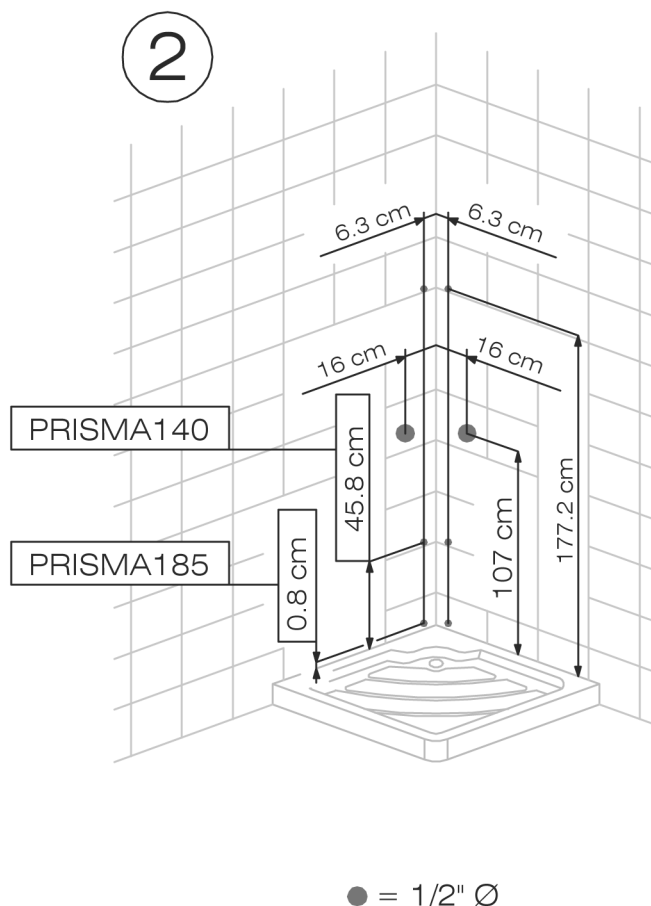

I Montaggio ad angolo Prisma 140/185 con termostatico
F Montage angle Prisma 140/185 avec mitigeur thermostatique
UK Corner assembly of Prisma 140/185 with thermostatic mixer
E Montaje de esquina Prisma 140/185 con termostático
D Eckmontage für Prisma 140/185 mit Thermostatarmatur
NL Hoekmontage voor Prisma 140/185 met thermostaatkraan
G Γωνιακή Τοποθέτηση Prisma 140/185 με θερμοστατική μπαταρία
P MONTAGEM DE ANGULO PRISMA 140/185 COM TERMOSTATICA

CZ Rohová montáž pro Prisma 140/185 s termostatickou baterií
PL Montaż w narożniku Prisma 140/185 z baterią termostaticzną
SLO Kotna montaža za armaturo Prisma 140/185 s termostatsko baterijo
HU Sarokba szerelhető Prizma 140/185 termosztátos csapteleppel
CRO Set za kutnu montažu Prisme 140/185 sa termostatskom mješalicom
BOS Kutna montaža za Prizmu 140/185 sa termostatnom armaturom
RUS Угловой монтаж призмы 140/185 с термостатом
BUL ПРИЗМА 140/185 с термостат за ъглов монтаж