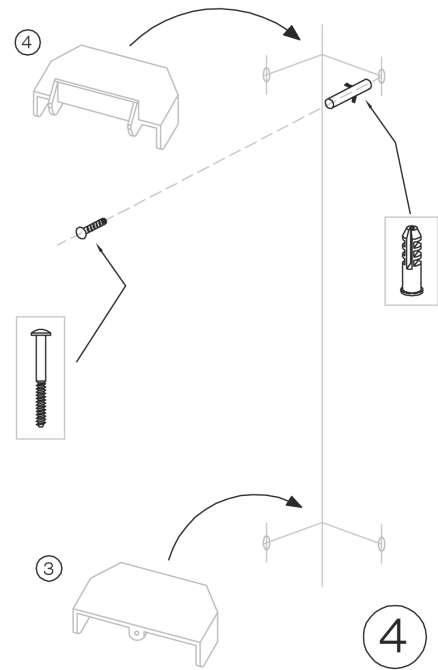

**NL** **MONTAGE-INSTRUKTIES**

**G** **ΟΔΗΓΙΕΣ ΣΥΝΑΡΜΟΛΟΓΗΣΗΣ**

**I** Montaggio ad angolo Prisma 140/185 con monocomando  
**F** Montage de coin Prisma 140/185 avec mitigeur mécanique  
**UK** Corner assembly of Prisma 140/185 with monolever mixer  
**E** Montaje de esquina Prisma 140/185 con monomando  
**D** Eckmontage für Prisma 140/185 mit Einhebelmischer  
**NL** Hoekmontage voor Prisma 140/185 met eenhendelmengkraan  
**G** Γωνιακή Τοποθέτηση Prisma 140/185 με μπαταρία ενός λεβιέ  
**P** MONTAGEM DE ANGULO PRISMA 140/185 COM MONOCOMANDO

**CZ** Rohová montáž pro Prisma 140/185 s pákovou baterií  
**PL** Montaż w narożniku Prisma 140/185 z mieszaczem ceramicznym  
**SLO** Kotna montaža Prisma 140/185 z enoročno armaturo  
**HU** Sarokba szerelhető Prizma 140/185 egykaros csapteleppel  
**CRO** Set za kutnu montažu Prisme 140/185 sa jednoručnom mješalicom  
**BOS** Kutna montaža za Prizmu 140/185 sa umetnutom miješalicom  
**RUS** Угловой монтаж призмы 140/185 с однорычажной мешалкой  
**BUL** ПРИЗМА 140/185 с едноръкохватков смесител за ъглов монтаж

● = 1/2" Ø

- (I) PORTA SAPONE REGOLABILE
- (F) PORTE SAVON REGLABLE
- (UK) ADJUSTABLE SOAP HOLDER
- (E) JABONERA REGULABLE
- (D) SEIFENSCHALE VERSTELLBAR
- (NL) ZEEPHOUDER
- (G) ΣΑΠΟΥΝΟΣΠΟΓΓΟΘΗΚΗ ΡΥΘΜΙΖΟΜΕΝΟΥ ΥΨΟΥΣ
- (P) SABONETEIRA REGULÁVEL
- (CZ) NASTAVITELNÁ MISKA NA MYDLO
- (PL) REGULOWANA MYDELNICZKA
- (SLO) PRESTAVLJIVA SKODELA ZA MILO
- (HU) ÁLLÍTHATÓ SZAPPANTARTÓ
- (CRO) PODESIVI DRŽAČ SAPUNA
- (BOS) PODESIVI DRŽAČ SAPUNA
- (RUS) РЕГУЛИРУЕМАЯ МЫЛЬНИЦА