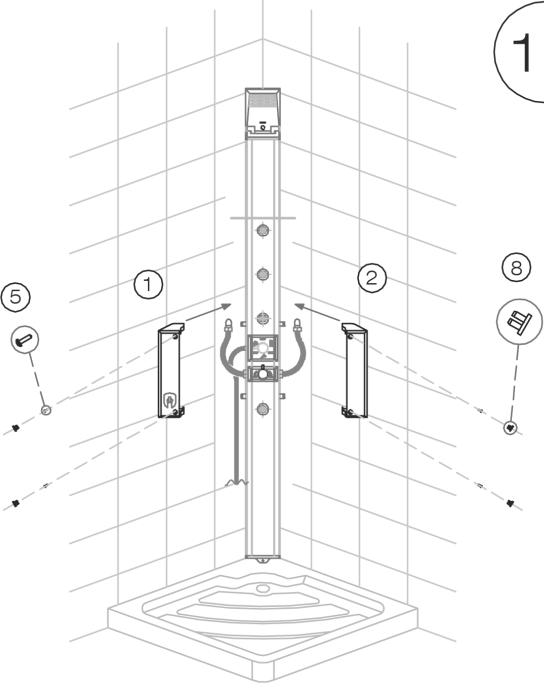

● = 1/2" Ø

- (I) PORTA SAPONE REGOLABILE
- (F) PORTE SAVON REGLABLE
- (UK) ADJUSTABLE SOAP HOLDER
- (E) JABONERA REGULABLE
- (D) SEIFENSCHALE VERSTELLBAR
- (NL) ZEEPHOUDER
- (G) ΣΑΠΟΥΝΟΣΠΟΓΓΟΘΗΚΗ ΡΥΘΜΙΖΟΜΕΝΟΥ ΥΨΟΥΣ
- (P) SABONETEIRA REGULÁVEL
- (CZ) NASTAVITELNÁ MISKA NA MYDLO
- (PL) REGULOWANA MYDELNICZKA
- (SLO) PRESTAVLJIVA SKODELA ZA MILO
- (HU) ÁLLÍTHATÓ SZAPPANTARTÓ
- (CRO) PODESIVI DRŽAČ SAPUNA
- (BOS) PODESIVI DRŽAČ SAPUNA
- (RUS) РЕГУЛИРУЕМАЯ МЫЛЬНИЦА

CZ Rohová montáž pro Prisma 140/185 s termostatickou baterií
PL Montaż w narożniku Prisma 140/185 z baterią termostaticzną
SLO Kotna montaža za armaturo Prisma 140/185 s termostatsko baterijo
HU Sarokba szerelhető Prizma 140/185 termosztátos csapteleppel
CRO Set za kutnu montažu Prisme 140/185 sa termostatskom mješalicom
BOS Kutna montaža za Prizmu 140/185 sa termostatnom armaturom
RUS Угловой монтаж призмы 140/185 с термостатом
BUL ПРИЗМА 140/185 с термостат за ъглов монтаж

- (I) PORTA SAPONE REGOLABILE
- (F) PORTE SAVON REGLABLE
- (UK) ADJUSTABLE SOAP HOLDER
- (E) JABONERA REGULABLE
- (D) SEIFENSCHALE VERSTELLBAR
- (NL) ZEEPHOUDER
- (G) ΣΑΠΟΥΝΟΣΠΟΓΓΟΘΗΚΗ ΡΥΘΜΙΖΟΜΕΝΟΥ ΥΨΟΥΣ
- (P) SABONETEIRA REGULÁVEL
- (CZ) NASTAVITELNÁ MISKA NA MYDLO
- (PL) REGULOWANA MYDELNICZKA
- (SLO) PRESTAVLJIVA SKODELA ZA MILO
- (HU) ÁLLÍTHATÓ SZAPPANTARTÓ
- (CRO) PODESIVI DRŽAČ SAPUNA
- (BOS) PODESIVI DRŽAČ SAPUNA
- (RUS) РЕГУЛИРЕМАЯ МЫЛЬНИЦА

9

10

11

12

13

14