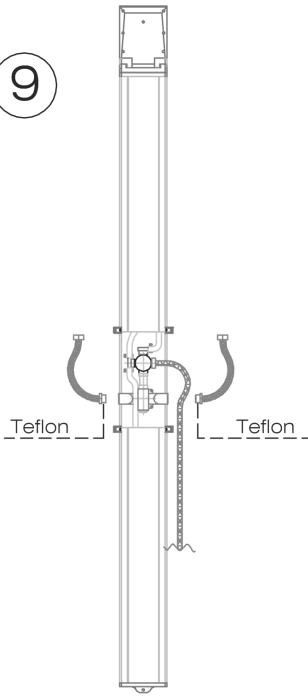

● = 1/2" Ø

- (I) PORTA SAPONE REGOLABILE
- (F) PORTE SAVON REGLABLE
- (UK) ADJUSTABLE SOAP HOLDER
- (E) JABONERA REGULABLE
- (D) SEIFENSCHALE VERSTELLBAR
- (NL) ZEEPHOUDER
- (G) ΣΑΠΟΥΝΟΣΠΟΓΓΟΘΗΚΗ ΡΥΘΜΙΖΟΜΕΝΟΥ ΥΨΟΥΣ
- (P) SABONETEIRA REGULÁVEL
- (CZ) NASTAVITELNÁ MISKA NA MYDLO
- (PL) REGULOWANA MYDELNICZKA
- (SLO) PRESTAVLJIVA SKODELA ZA MILO
- (HU) ÁLLÍTHATÓ SZAPPANTARTÓ
- (CRO) PODESIVI DRŽAČ SAPUNA
- (BOS) PODESIVI DRŽAČ SAPUNA
- (RUS) РЕГУЛИРУЕМАЯ МЫЛЬНИЦА

CZ Rohová montáž pro Prisma 140/185 s termostatickou baterií
PL Montaż w narożniku Prisma 140/185 z baterią termostaticzną
SLO Kotna montaža za armaturo Prisma 140/185 s termostatsko baterijo
HU Sarokba szerelhető Prizma 140/185 termosztátos csapteleppel
CRO Set za kutnu montažu Prisme 140/185 sa termostatskom mješalicom
BOS Kutna montaža za Prizmu 140/185 sa termostatnom armaturom
RUS Угловой монтаж призмы 140/185 с термостатом
BUL ПРИЗМА 140/185 с термостат за ъглов монтаж

- (I) PORTA SAPONE REGOLABILE
- (F) PORTE SAVON REGLABLE
- (UK) ADJUSTABLE SOAP HOLDER
- (E) JABONERA REGULABLE
- (D) SEIFENSCHALE VERSTELLBAR
- (NL) ZEEPHOUDER
- (G) ΣΑΠΟΥΝΟΣΠΟΓΓΟΘΗΚΗ ΡΥΘΜΙΖΟΜΕΝΟΥ ΥΨΟΥΣ
- (P) SABONETEIRA REGULÁVEL
- (CZ) NASTAVITELNÁ MISKA NA MYDLO
- (PL) REGULOWANA MYDELNICZKA
- (SLO) PRESTAVLJIVA SKODELA ZA MILO
- (HU) ÁLLÍTHATÓ SZAPPANTARTÓ
- (CRO) PODESIVI DRŽAČ SAPUNA
- (BOS) PODESIVI DRŽAČ SAPUNA
- (RUS) РЕГУЛИРЕМАЯ МЫЛЬНИЦА

9

10

11

12

13

14