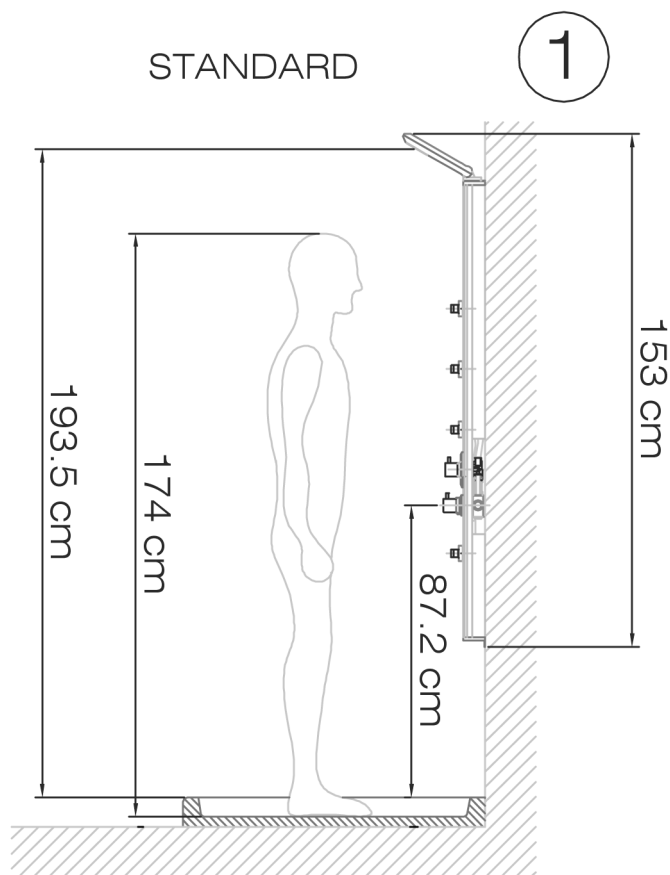

KIT ANGOLARE PRISMA 140/185

I **ISTRUZIONI DI MONTAGGIO**

F **INSTRUCTIONS DE MONTAGE**

UK **ASSEMBLY INSTRUCTIONS**

E **ISTRUCCIONES DE MONTAJE**

P **INSTRUÇÕES DE MONTAJEM**

D **MONTAGEANWEISUNGEN**

NL **MONTAGE-INSTRUKTIES**

G **ΟΔΗΓΙΕΣ ΣΥΝΑΡΜΟΛΟΓΗΣΗΣ**

I Montaggio ad angolo Prisma 140/185 con monocomando
F Montage de coin Prisma 140/185 avec mitigeur mécanique
UK Corner assembly of Prisma 140/185 with monolever mixer
E Montaje de esquina Prisma 140/185 con monomando
D Eckmontage für Prisma 140/185 mit Einhebelmischer
NL Hoekmontage voor Prisma 140/185 met eenhendelmengkraan
G Γωνιακή Τοποθέτηση Prisma 140/185 με μπαταρία ενός λαβιέ
P MONTAGEM DE ANGULO PRISMA 140/185 COM MONOCOMANDO

● = 1/2" Ø

- (I) PORTA SAPONE REGOLABILE
- (F) PORTE SAVON REGLABLE
- (UK) ADJUSTABLE SOAP HOLDER
- (E) JABONERA REGULABLE
- (D) SEIFENSCHALE VERSTELLBAR
- (NL) ZEEPHOUDER
- (G) ΣΑΠΟΥΝΟΣΠΟΓΓΟΘΗΚΗ ΡΥΘΜΙΖΟΜΕΝΟΥ ΥΨΟΥΣ
- (P) SABONETEIRA REGULÁVEL
- (CZ) NASTAVITELNÁ MISKA NA MYDLO
- (PL) REGULOWANA MYDELNICZKA
- (SLO) PRESTAVLJIVA SKODELA ZA MILO
- (HU) ÁLLÍTHATÓ SZAPPANTARTÓ
- (CRO) PODESIVI DRŽAČ SAPUNA
- (BOS) PODESIVI DRŽAČ SAPUNA
- (RUS) РЕГУЛИРУЕМАЯ МЫЛЬНИЦА