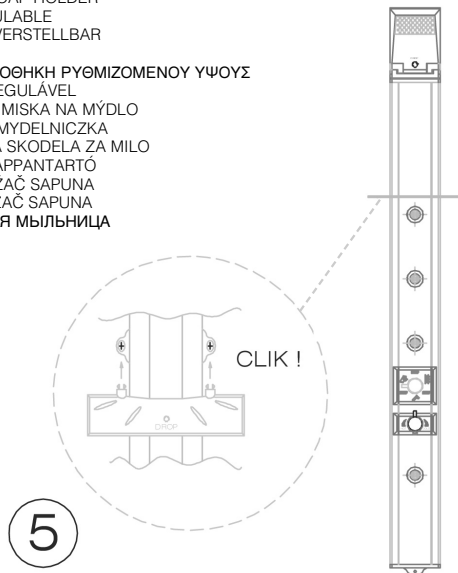

G **ΟΔΗΓΙΕΣ ΣΥΝΑΡΜΟΛΟΓΗΣΗΣ**

I Montaggio ad angolo Prisma 140/185 con monocomando
F Montage de coin Prisma 140/185 avec mitigeur mécanique
UK Corner assembly of Prisma 140/185 with monolever mixer
E Montaje de esquina Prisma 140/185 con monomando
D Eckmontage für Prisma 140/185 mit Einhebelmischer
NL Hoekmontage voor Prisma 140/185 met eenhendelmengkraan
G Γωνιακή Τοποθέτηση Prisma 140/185 με μπαταρία ενός λαβιέ
P MONTAGEM DE ANGULO PRISMA 140/185 COM MONOCOMANDO

CZ Rohová montáž pro Prisma 140/185 s pákovou baterií
PL Montaż w narożniku Prisma 140/185 z mieszaczem ceramicznym
SLO Kotna montaža Prisma 140/185 z enoročno armaturo
HU Sarokba szerelhető Prizma 140/185 egykaros csapteleppel
CRO Set za kutnu montažu Prisme 140/185 sa jednoručnom mješalicom
BOS Kutna montaža za Prizmu 140/185 sa umetnutom miješalicom
RUS Угловой монтаж призмы 140/185 с однорычажной мешалкой
BUL ПРИЗМА 140/185 с едноръкохватков смесител за ъглов монтаж

● = 1/2" Ø

- (I) PORTA SAPONE REGOLABILE
- (F) PORTE SAVON REGLABLE
- (UK) ADJUSTABLE SOAP HOLDER
- (E) JABONERA REGULABLE
- (D) SEIFENSCHALE VERSTELLBAR
- (NL) ZEEPHOUDER
- (G) ΣΑΠΟΥΝΟΣΠΟΓΓΟΘΗΚΗ ΡΥΘΜΙΖΟΜΕΝΟΥ ΥΨΟΥΣ
- (P) SABONETEIRA REGULÁVEL
- (CZ) NASTAVITELNÁ MISKA NA MYDLO
- (PL) REGULOWANA MYDELNICZKA
- (SLO) PRESTAVLJIVA SKODELA ZA MILO
- (HU) ÁLLÍTHATÓ SZAPPANTARTÓ
- (CRO) PODESIVI DRŽAČ SAPUNA
- (BOS) PODESIVI DRŽAČ SAPUNA
- (RUS) РЕГУЛИРУЕМАЯ МЫЛЬНИЦА