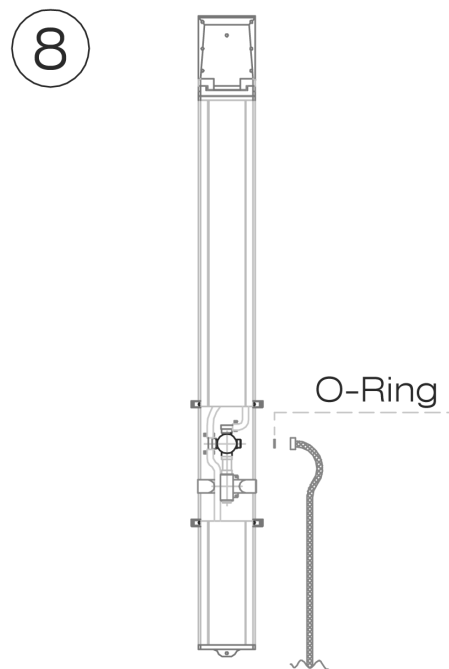

# KIT ANGOLARE PRISMA 140/185

---

**I** **ISTRUZIONI DI MONTAGGIO**

**F** **INSTRUCTIONS DE MONTAGE**

**UK** **ASSEMBLY INSTRUCTIONS**

**E** **ISTRUCCIONES DE MONTAJE**

**P** **INSTRUÇÕES DE MONTAJEM**

**D** **MONTAGEANWEISUNGEN**

**NL** **MONTAGE-INSTRUKTIES**

**G** **ΟΔΗΓΙΕΣ ΣΥΝΑΡΜΟΛΟΓΗΣΗΣ**

**I** Montaggio ad angolo Prisma 140/185 con monocomando  
**F** Montage de coin Prisma 140/185 avec mitigeur mécanique  
**UK** Corner assembly of Prisma 140/185 with monolever mixer  
**E** Montaje de esquina Prisma 140/185 con monomando  
**D** Eckmontage für Prisma 140/185 mit Einhebelmischer  
**NL** Hoekmontage voor Prisma 140/185 met eenhendelmengkraan  
**G** Γωνιακή Τοποθέτηση Prisma 140/185 με μπαταρία ενός λεβιέ  
**P** MONTAGEM DE ANGULO PRISMA 140/185 COM MONOCOMANDO

**CZ** Rohová montáž pro Prisma 140/185 s pákovou baterií  
**PL** Montaż w narożniku Prisma 140/185 z mieszaczem ceramicznym  
**SLO** Kotna montaža Prisma 140/185 z enoročno armaturo  
**HU** Sarokba szerelhető Prizma 140/185 egykaros csapteleppel  
**CRO** Set za kutnu montažu Prisme 140/185 sa jednoručnom mješalicom  
**BOS** Kutna montaža za Prizmu 140/185 sa umetnutom miješalicom  
**RUS** Угловой монтаж призмы 140/185 с однорычажной мешалкой  
**BUL** ПРИЗМА 140/185 с едноръкохватков смесител за ъглов монтаж

● = 1/2" Ø

- (I) PORTA SAPONE REGOLABILE
- (F) PORTE SAVON REGLABLE
- (UK) ADJUSTABLE SOAP HOLDER
- (E) JABONERA REGULABLE
- (D) SEIFENSCHALE VERSTELLBAR
- (NL) ZEEPHOUDER
- (G) ΣΑΠΟΥΝΟΣΠΟΓΓΟΘΗΚΗ ΡΥΘΜΙΖΟΜΕΝΟΥ ΥΨΟΥΣ
- (P) SABONETEIRA REGULÁVEL
- (CZ) NASTAVITELNÁ MISKA NA MYDLO
- (PL) REGULOWANA MYDELNICZKA
- (SLO) PRESTAVLJIVA SKODELA ZA MILO
- (HU) ÁLLÍTHATÓ SZAPPANTARTÓ
- (CRO) PODESIVI DRŽAČ SAPUNA
- (BOS) PODESIVI DRŽAČ SAPUNA
- (RUS) РЕГУЛИРУЕМАЯ МЫЛЬНИЦА