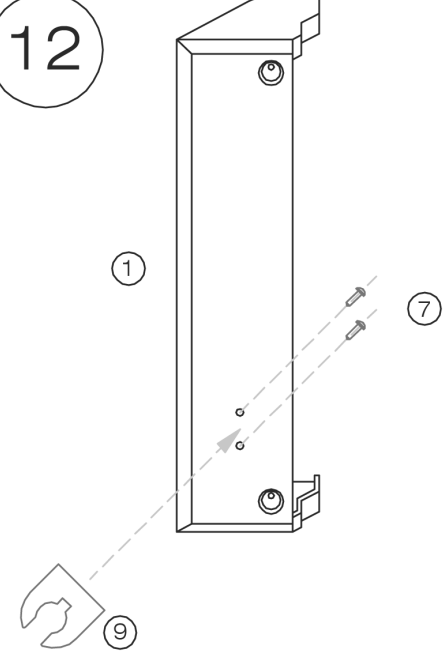

● = 1/2" Ø

- (I) PORTA SAPONE REGOLABILE
- (F) PORTE SAVON REGLABLE
- (UK) ADJUSTABLE SOAP HOLDER
- (E) JABONERA REGULABLE
- (D) SEIFENSCHALE VERSTELLBAR
- (NL) ZEEPHOUDER
- (G) ΣΑΠΟΥΝΟΣΠΟΓΓΟΘΗΚΗ ΡΥΘΜΙΖΟΜΕΝΟΥ ΥΨΟΥΣ
- (P) SABONETEIRA REGULÁVEL
- (CZ) NASTAVITELNÁ MISKA NA MYDLO
- (PL) REGULOWANA MYDELNICZKA
- (SLO) PRESTAVLJIVA SKODELA ZA MILO
- (HU) ÁLLÍTHATÓ SZAPPANTARTÓ
- (CRO) PODESIVI DRŽAČ SAPUNA
- (BOS) PODESIVI DRŽAČ SAPUNA
- (RUS) РЕГУЛИРУЕМАЯ МЫЛЬНИЦА

9

10

11

12

13

14

**I** Montaggio ad angolo Prisma 140/185 con termostatico  
**F** Montage angle Prisma 140/185 avec mitigeur thermostatique  
**UK** Corner assembly of Prisma 140/185 with thermostatic mixer  
**E** Montaje de esquina Prisma 140/185 con termostático  
**D** Eckmontage für Prisma 140/185 mit Thermostatarmatur  
**NL** Hoekmontage voor Prisma 140/185 met thermostaatkraan  
**G** Γωνιακή Τοποθέτηση Prisma 140/185 με θερμοστατική μπαταρία  
**P** MONTAGEM DE ANGULO PRISMA 140/185 COM TERMOSTATICA