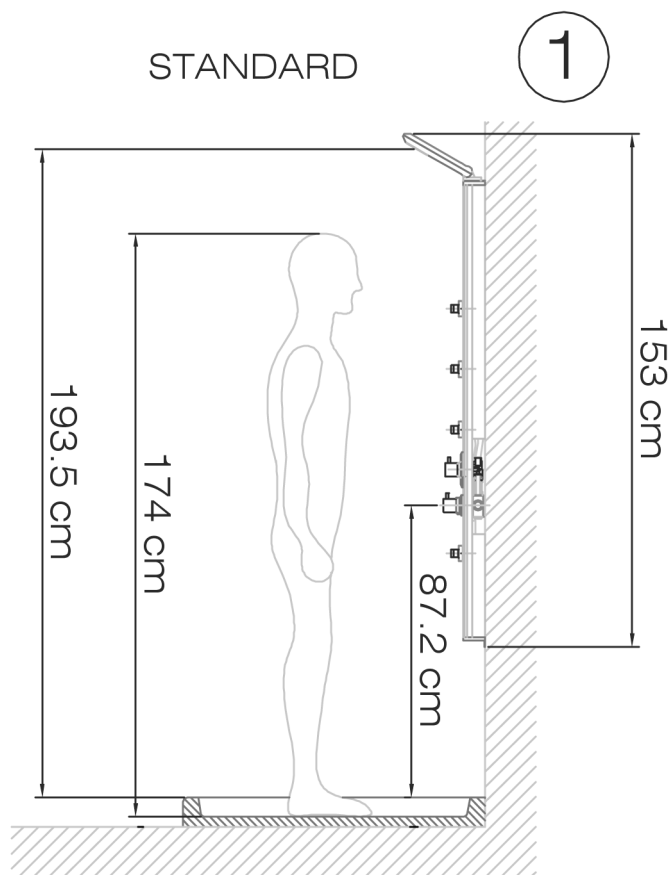

# KIT ANGOLARE PRISMA 140/185

---

**I** **ISTRUZIONI DI MONTAGGIO**

**F** **INSTRUCTIONS DE MONTAGE**

**UK** **ASSEMBLY INSTRUCTIONS**

**E** **ISTRUCCIONES DE MONTAJE**

**P** **INSTRUÇÕES DE MONTAJEM**

**D** **MONTAGEANWEISUNGEN**

● = 1/2" Ø

- (I) PORTA SAPONE REGOLABILE
- (F) PORTE SAVON REGLABLE
- (UK) ADJUSTABLE SOAP HOLDER
- (E) JABONERA REGULABLE
- (D) SEIFENSCHALE VERSTELLBAR
- (NL) ZEEPHOUDER
- (G) ΣΑΠΟΥΝΟΣΠΟΓΓΟΘΗΚΗ ΡΥΘΜΙΖΟΜΕΝΟΥ ΥΨΟΥΣ
- (P) SABONETEIRA REGULÁVEL
- (CZ) NASTAVITELNÁ MISKA NA MYDLO
- (PL) REGULOWANA MYDELNICZKA
- (SLO) PRESTAVLJIVA SKODELA ZA MILO
- (HU) ÁLLÍTHATÓ SZAPPANTARTÓ
- (CRO) PODESIVI DRŽAČ SAPUNA
- (BOS) PODESIVI DRŽAČ SAPUNA
- (RUS) РЕГУЛИРУЕМАЯ МЫЛЬНИЦА