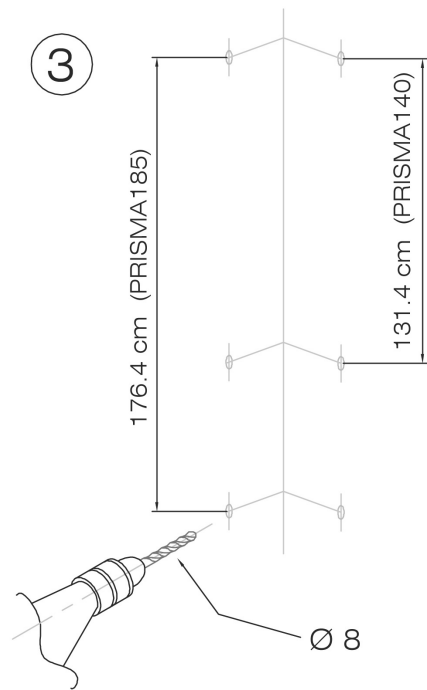

● = 1/2" Ø

- (I) PORTA SAPONE REGOLABILE
- (F) PORTE SAVON REGLABLE
- (UK) ADJUSTABLE SOAP HOLDER
- (E) JABONERA REGULABLE
- (D) SEIFENSCHALE VERSTELLBAR
- (NL) ZEEPHOUDER
- (G) ΣΑΠΟΥΝΟΣΠΟΓΓΟΘΗΚΗ ΡΥΘΜΙΖΟΜΕΝΟΥ ΥΨΟΥΣ
- (P) SABONETEIRA REGULÁVEL
- (CZ) NASTAVITELNÁ MISKA NA MYDLO
- (PL) REGULOWANA MYDELNICZKA
- (SLO) PRESTAVLJIVA SKODELA ZA MILO
- (HU) ÁLLÍTHATÓ SZAPPANTARTÓ
- (CRO) PODESIVI DRŽAČ SAPUNA
- (BOS) PODESIVI DRŽAČ SAPUNA
- (RUS) РЕГУЛИРУЕМАЯ МЫЛЬНИЦА

9

10

11

12

13

14

**I** Montaggio ad angolo Prisma 140/185 con termostatico  
**F** Montage angle Prisma 140/185 avec mitigeur thermostatique  
**UK** Corner assembly of Prisma 140/185 with thermostatic mixer  
**E** Montaje de esquina Prisma 140/185 con termostático  
**D** Eckmontage für Prisma 140/185 mit Thermostatarmatur  
**NL** Hoekmontage voor Prisma 140/185 met thermostaatkraan  
**G** Γωνιακή Τοποθέτηση Prisma 140/185 με θερμοστατική μπαταρία  
**P** MONTAGEM DE ANGULO PRISMA 140/185 COM TERMOSTATICA

**CZ** Rohová montáž pro Prisma 140/185 s termostatickou baterií  
**PL** Montaż w narożniku Prisma 140/185 z baterią termostaticzną  
**SLO** Kotna montaža za armaturo Prisma 140/185 s termostatsko baterijo  
**HU** Sarokba szerelhető Prizma 140/185 termosztátos csapteleppel  
**CRO** Set za kutnu montažu Prisme 140/185 sa termostatskom mješalicom  
**BOS** Kutna montaža za Prizmu 140/185 sa termostatnom armaturom  
**RUS** Угловой монтаж призмы 140/185 с термостатом  
**BUL** ПРИЗМА 140/185 с термостат за ъглов монтаж