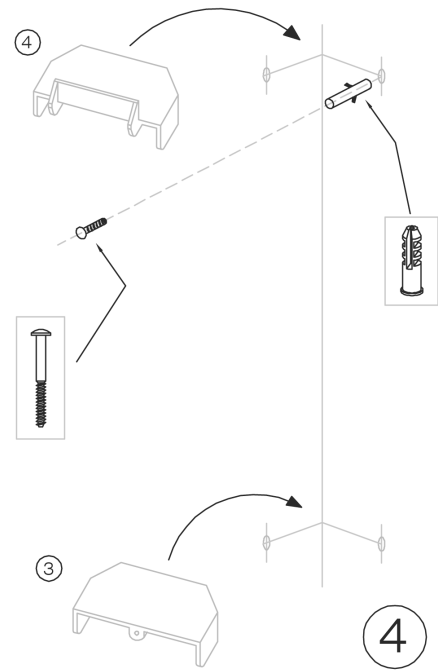

KIT ANGOLARE PRISMA 140/185

I **ISTRUZIONI DI MONTAGGIO**

F **INSTRUCTIONS DE MONTAGE**

UK **ASSEMBLY INSTRUCTIONS**

E **ISTRUCCIONES DE MONTAJE**

P **INSTRUÇÕES DE MONTAJEM**

D **MONTAGEANWEISUNGEN**

NL **MONTAGE-INSTRUKTIES**

G **ΟΔΗΓΙΕΣ ΣΥΝΑΡΜΟΛΟΓΗΣΗΣ**

I Montaggio ad angolo Prisma 140/185 con monocomando
F Montage de coin Prisma 140/185 avec mitigeur mécanique
UK Corner assembly of Prisma 140/185 with monolever mixer
E Montaje de esquina Prisma 140/185 con monomando
D Eckmontage für Prisma 140/185 mit Einhebelmischer
NL Hoekmontage voor Prisma 140/185 met eenhendelmengkraan
G Γωνιακή Τοποθέτηση Prisma 140/185 με μπαταρία ενός λαβιέ
P MONTAGEM DE ANGULO PRISMA 140/185 COM MONOCOMANDO

CZ Rohová montáž pro Prisma 140/185 s pákovou baterií
PL Montaż w narożniku Prisma 140/185 z mieszaczem ceramicznym
SLO Kotna montaža Prisma 140/185 z enoročno armaturo
HU Sarokba szerelhető Prizma 140/185 egykaros csapteleppel
CRO Set za kutnu montažu Prisme 140/185 sa jednoručnom mješalicom
BOS Kutna montaža za Prizmu 140/185 sa umetnutom miješalicom
RUS Угловой монтаж призмы 140/185 с однорычажной мешалкой
BUL ПРИЗМА 140/185 с едноръкохватков смесител за ъглов монтаж

● = 1/2" Ø

- (I) PORTA SAPONE REGOLABILE
- (F) PORTE SAVON REGLABLE
- (UK) ADJUSTABLE SOAP HOLDER
- (E) JABONERA REGULABLE
- (D) SEIFENSCHALE VERSTELLBAR
- (NL) ZEEPHOUDER
- (G) ΣΑΠΟΥΝΟΣΠΟΓΓΟΘΗΚΗ ΡΥΘΜΙΖΟΜΕΝΟΥ ΥΨΟΥΣ
- (P) SABONETEIRA REGULÁVEL
- (CZ) NASTAVITELNÁ MISKA NA MYDLO
- (PL) REGULOWANA MYDELNICZKA
- (SLO) PRESTAVLJIVA SKODELA ZA MILO
- (HU) ÁLLÍTHATÓ SZAPPANTARTÓ
- (CRO) PODESIVI DRŽAČ SAPUNA
- (BOS) PODESIVI DRŽAČ SAPUNA
- (RUS) РЕГУЛИРУЕМАЯ МЫЛЬНИЦА