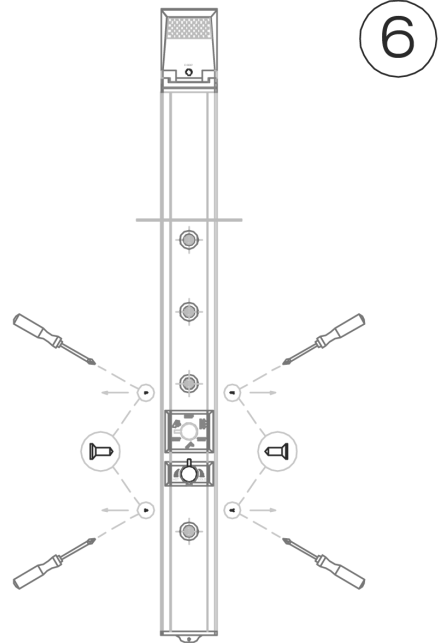

G **ΟΔΗΓΙΕΣ ΣΥΝΑΡΜΟΛΟΓΗΣΗΣ**

I Montaggio ad angolo Prisma 140/185 con monocomando
F Montage de coin Prisma 140/185 avec mitigeur mécanique
UK Corner assembly of Prisma 140/185 with monolever mixer
E Montaje de esquina Prisma 140/185 con monomando
D Eckmontage für Prisma 140/185 mit Einhebelmischer
NL Hoekmontage voor Prisma 140/185 met eenhendelmengkraan
G Γωνιακή Τοποθέτηση Prisma 140/185 με μπαταρία ενός λαβιέ
P MONTAGEM DE ANGULO PRISMA 140/185 COM MONOCOMANDO

CZ Rohová montáž pro Prisma 140/185 s pákovou baterií
PL Montaż w narożniku Prisma 140/185 z mieszaczem ceramicznym
SLO Kotna montaža Prisma 140/185 z enoročno armaturo
HU Sarokba szerelhető Prizma 140/185 egykaros csapteleppel
CRO Set za kutnu montažu Prisme 140/185 sa jednoručnom mješalicom
BOS Kutna montaža za Prizmu 140/185 sa umetnutom miješalicom
RUS Угловой монтаж призмы 140/185 с однорычажной мешалкой
BUL ПРИЗМА 140/185 с едноръкохватков смесител за ъглов монтаж

● = 1/2" Ø

- (I) PORTA SAPONE REGOLABILE
- (F) PORTE SAVON REGLABLE
- (UK) ADJUSTABLE SOAP HOLDER
- (E) JABONERA REGULABLE
- (D) SEIFENSCHALE VERSTELLBAR
- (NL) ZEEPHOUDER
- (G) ΣΑΠΟΥΝΟΣΠΟΓΓΟΘΗΚΗ ΡΥΘΜΙΖΟΜΕΝΟΥ ΥΨΟΥΣ
- (P) SABONETEIRA REGULÁVEL
- (CZ) NASTAVITELNÁ MISKA NA MYDLO
- (PL) REGULOWANA MYDELNICZKA
- (SLO) PRESTAVLJIVA SKODELA ZA MILO
- (HU) ÁLLÍTHATÓ SZAPPANTARTÓ
- (CRO) PODESIVI DRŽAČ SAPUNA
- (BOS) PODESIVI DRŽAČ SAPUNA
- (RUS) РЕГУЛИРУЕМАЯ МЫЛЬНИЦА