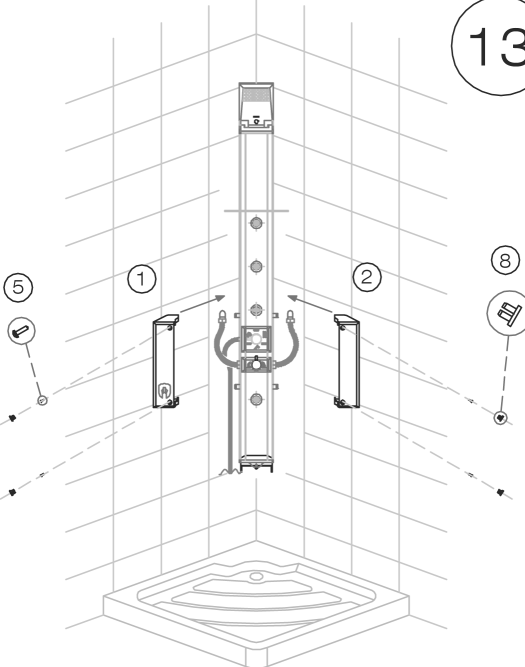

● = 1/2" Ø

- (I) PORTA SAPONE REGOLABILE
- (F) PORTE SAVON REGLABLE
- (UK) ADJUSTABLE SOAP HOLDER
- (E) JABONERA REGULABLE
- (D) SEIFENSCHALE VERSTELLBAR
- (NL) ZEEPHOUDER
- (G) ΣΑΠΟΥΝΟΣΠΟΓΓΟΘΗΚΗ ΡΥΘΜΙΖΟΜΕΝΟΥ ΥΨΟΥΣ
- (P) SABONETEIRA REGULÁVEL
- (CZ) NASTAVITELNÁ MISKA NA MYDLO
- (PL) REGULOWANA MYDELNICZKA
- (SLO) PRESTAVLJIVA SKODELA ZA MILO
- (HU) ÁLLÍTHATÓ SZAPPANTARTÓ
- (CRO) PODESIVI DRŽAČ SAPUNA
- (BOS) PODESIVI DRŽAČ SAPUNA
- (RUS) РЕГУЛИРУЕМАЯ МЫЛЬНИЦА

9

10

11

12

13

14

I Montaggio ad angolo Prisma 140/185 con termostatico
F Montage angle Prisma 140/185 avec mitigeur thermostatique
UK Corner assembly of Prisma 140/185 with thermostatic mixer
E Montaje de esquina Prisma 140/185 con termostático
D Eckmontage für Prisma 140/185 mit Thermostatarmatur
NL Hoekmontage voor Prisma 140/185 met thermostaatkraan
G Γωνιακή Τοποθέτηση Prisma 140/185 με θερμοστατική μπαταρία
P MONTAGEM DE ANGULO PRISMA 140/185 COM TERMOSTATICA

CZ Rohová montáž pro Prisma 140/185 s termostatickou baterií
PL Montaż w narożniku Prisma 140/185 z baterią termostaticzną
SLO Kotna montaža za armaturo Prisma 140/185 s termostatsko baterijo
HU Sarokba szerelhető Prizma 140/185 termosztátos csapteleppel
CRO Set za kutnu montažu Prisme 140/185 sa termostatskom mješalicom
BOS Kutna montaža za Prizmu 140/185 sa termostatnom armaturom
RUS Угловой монтаж призмы 140/185 с термостатом
BUL ПРИЗМА 140/185 с термостат за ъглов монтаж

- (I) PORTA SAPONE REGOLABILE
- (F) PORTE SAVON REGLABLE
- (UK) ADJUSTABLE SOAP HOLDER
- (E) JABONERA REGULABLE
- (D) SEIFENSCHALE VERSTELLBAR
- (NL) ZEEPHOUDER
- (G) ΣΑΠΟΥΝΟΣΠΟΓΓΟΘΗΚΗ ΡΥΘΜΙΖΟΜΕΝΟΥ ΥΨΟΥΣ
- (P) SABONETEIRA REGULÁVEL
- (CZ) NASTAVITELNÁ MISKA NA MYDLO
- (PL) REGULOWANA MYDELNICZKA
- (SLO) PRESTAVLJIVA SKODELA ZA MILO
- (HU) ÁLLÍTHATÓ SZAPPANTARTÓ
- (CRO) PODESIVI DRŽAČ SAPUNA
- (BOS) PODESIVI DRŽAČ SAPUNA
- (RUS) РЕГУЛИРЕМАЯ МЫЛЬНИЦА