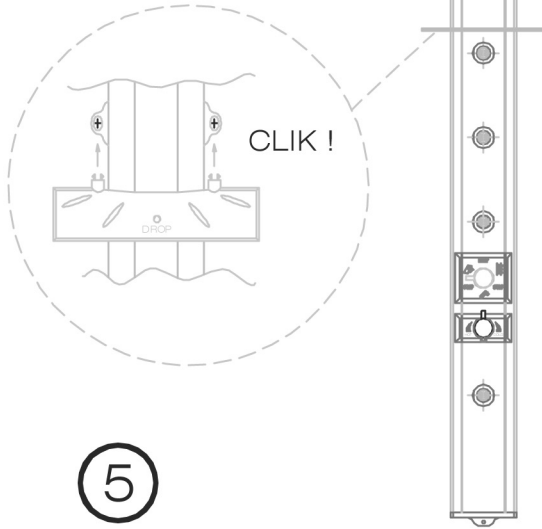

G **ΟΔΗΓΙΕΣ ΣΥΝΑΡΜΟΛΟΓΗΣΗΣ**

PRISMA 140

(I) PARETE - (F) FACE - (UK) WALL - (E) PARED - (D) WAND - (NL) MUUR - (G) ΕΓΚΑΤΑΣΤΑΣΗ ΣΕ ΕΠΙΠΕΔΟ ΤΟΙΧΟ
 (P) DIREITA - (CZ) STĚNA - (PL) ŚCIANA - (SLO) STENA - (HU) FAL - (CRO) ZID - (BOS) ZID - (RUS) СТЕНА

STANDARD

- (I) PORTA SAPONE REGOLABILE
- (F) PORTE SAVON REGLABLE
- (UK) ADJUSTABLE SOAP HOLDER
- (E) JABONERA REGULABLE
- (D) SEIFENSCHALE VERSTELLBAR
- (NL) ZEEPHOUDER
- (G) ΣΑΠΟΥΝΟΘΗΚΗ ΡΥΘΜΙΖΟΜΕΝΟΥ ΥΨΟΥΣ
- (P) SABONETEIRA REGULÁVEL
- (CZ) NASTAVITELNÁ MISKA NA MÝDLO
- (PL) REGULOWANA MYDELNICZKA
- (SLO) PRESTAVLJIVA SKODELA ZA MILO
- (HU) ÁLLÍTHATÓ SZAPPANTARTÓ
- (CRO) PODESIVI DRŽAČ SAPUNA
- (BOS) PODESIVI DRŽAČ SAPUNA
- (RUS) РЕГУЛИРЕМАЯ МЫЛЬНИЦА