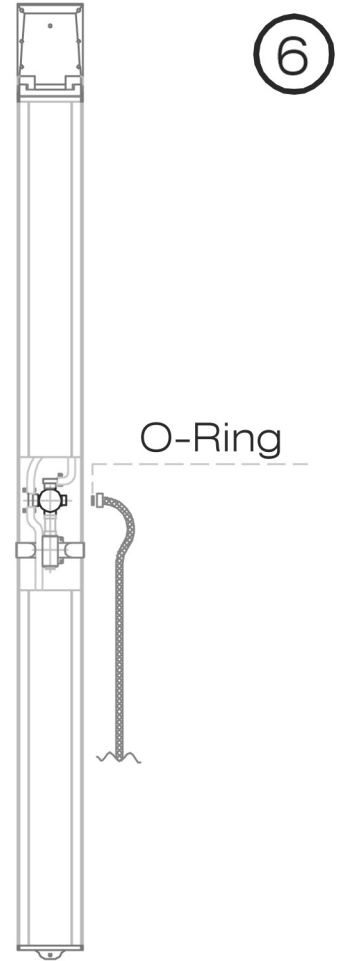

- (I) PORTA SAPONE REGOLABILE
- (F) PORTE SAVON REGLABLE
- (UK) ADJUSTABLE SOAP HOLDER
- (E) JABONERA REGULABLE
- (D) SEIFENSCHALE VERSTELLBAR
- (NL) ZEEPHOUDER
- (G) ΣΑΠΟΥΝΟΘΗΚΗ ΡΥΘΜΙΖΟΜΕΝΟΥ ΥΨΟΥΣ
- (P) SABONETEIRA REGULÁVEL
- (CZ) NASTAVITELNÁ MISKA NA MÝDLO
- (PL) REGULOWANA MYDELNICZKA
- (SLO) PRESTAVLJIVA SKODELA ZA MILO
- (HU) ÁLLÍTHATÓ SZAPPANTARTÓ
- (CRO) PODESIVI DRŽAČ SAPUNA
- (BOS) PODESIVI DRŽAČ SAPUNA
- (RUS) РЕГУЛИРУЕМАЯ МЫЛЬНИЦА

5

6

7

8