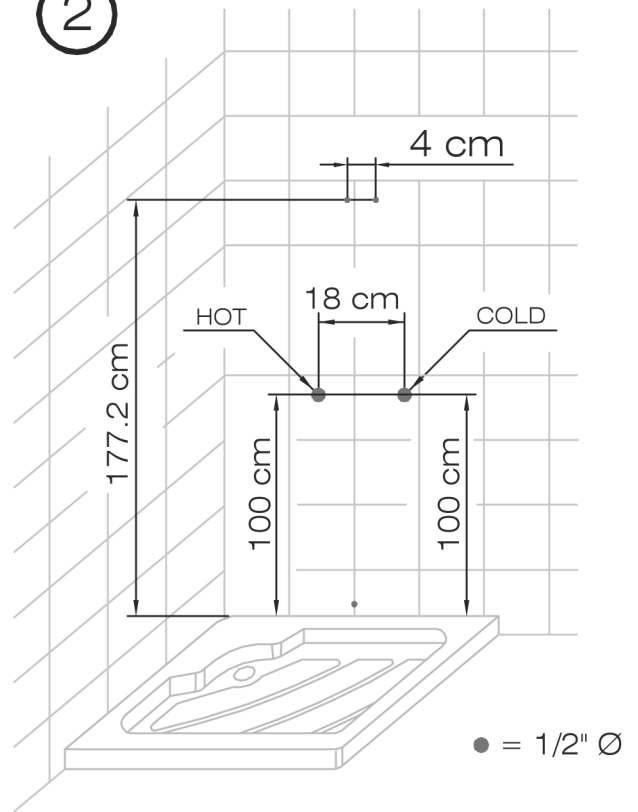

STANDARD

1

2

3

4

- (I) PORTA SAPONE REGOLABILE
- (F) PORTE SAVON REGLABLE
- (UK) ADJUSTABLE SOAP HOLDER
- (E) JABONERA REGULABLE
- (D) SEIFENSCHALE VERSTELLBAR
- (NL) ZEEPHOUDER
- (G) ΣΑΠΟΥΝΟΘΗΚΗ ΡΥΘΜΙΖΟΜΕΝΟΥ ΥΨΟΥΣ
- (P) SABONETEIRA REGULÁVEL
- (CZ) NASTAVITELNÁ MISKA NA MÝDLO
- (PL) REGULOWANA MYDELNICZKA
- (SLO) PRESTAVLJIVA SKODELA ZA MILO
- (HU) ÁLLÍTHATÓ SZAPPANTARTÓ
- (CRO) PODESIVI DRŽAČ SAPUNA
- (BOS) PODESIVI DRŽAČ SAPUNA
- (RUS) РЕГУЛИРУЕМАЯ МЫЛЬНИЦА