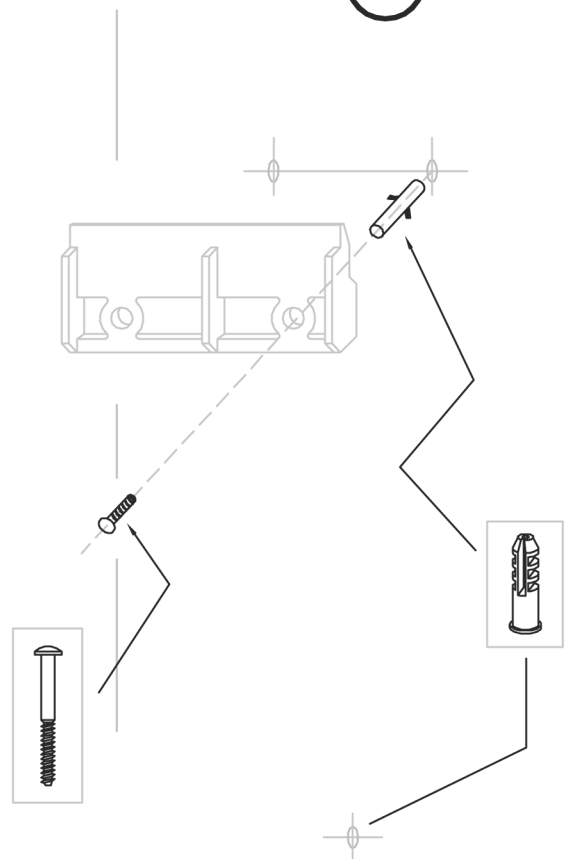

STANDARD

1

2

3

4

- (I) PORTA SAPONE REGOLABILE
- (F) PORTE SAVON REGLABLE
- (UK) ADJUSTABLE SOAP HOLDER
- (E) JABONERA REGULABLE
- (D) SEIFENSCHALE VERSTELLBAR
- (NL) ZEEPHOUDER
- (G) ΣΑΠΟΥΝΟΘΗΚΗ ΡΥΘΜΙΖΟΜΕΝΟΥ ΥΨΟΥΣ
- (P) SABONETEIRA REGULÁVEL
- (CZ) NASTAVITELNÁ MISKA NA MÝDLO
- (PL) REGULOWANA MYDELNICZKA
- (SLO) PRESTAVLJIVA SKODELA ZA MILO
- (HU) ÁLLÍTHATÓ SZAPPANTARTÓ
- (CRO) PODESIVI DRŽAČ SAPUNA
- (BOS) PODESIVI DRŽAČ SAPUNA
- (RUS) РЕГУЛИРУЕМАЯ МЫЛЬНИЦА