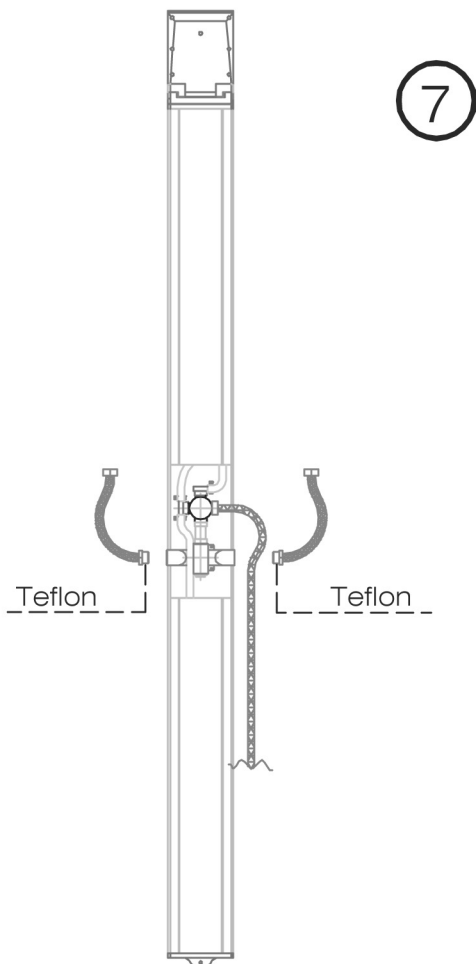

- (I) PORTA SAPONE REGOLABILE
- (F) PORTE SAVON REGLABLE
- (UK) ADJUSTABLE SOAP HOLDER
- (E) JABONERA REGULABLE
- (D) SEIFENSCHALE VERSTELLBAR
- (NL) ZEEPHOUDER
- (G) ΣΑΠΟΥΝΟΘΗΚΗ ΡΥΘΜΙΖΟΜΕΝΟΥ ΥΨΟΥΣ
- (P) SABONETEIRA REGULÁVEL
- (CZ) NASTAVITELNÁ MISKA NA MÝDLO
- (PL) REGULOWANA MYDELNICZKA
- (SLO) PRESTAVLJIVA SKODELA ZA MILO
- (HU) ÁLLÍTHATÓ SZAPPANTARTÓ
- (CRO) PODESIVI DRŽAČ SAPUNA
- (BOS) PODESIVI DRŽAČ SAPUNA
- (RUS) РЕГУЛИРУЕМАЯ МЫЛЬНИЦА

5

6

7

8