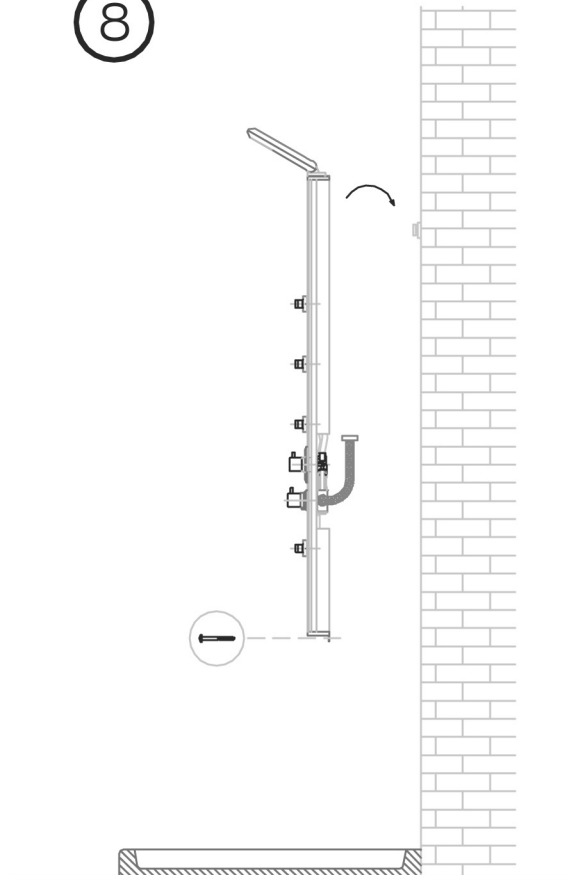

STANDARD

- (I) PORTA SAPONE REGOLABILE
- (F) PORTE SAVON REGLABLE
- (UK) ADJUSTABLE SOAP HOLDER
- (E) JABONERA REGULABLE
- (D) SEIFENSCHALE VERSTELLBAR
- (NL) ZEEPHOUDER
- (G) ΣΑΠΟΥΝΟΘΗΚΗ ΡΥΘΜΙΖΟΜΕΝΟΥ ΥΨΟΥΣ
- (P) SABONETEIRA REGULÁVEL
- (CZ) NASTAVITELNÁ MISKA NA MÝDLO
- (PL) REGULOWANA MYDELNICZKA
- (SLO) PRESTAVLJIVA SKODELA ZA MILO
- (HU) ÁLLÍTHATÓ SZAPPANTARTÓ
- (CRO) PODESIVI DRŽAČ SAPUNA
- (BOS) PODESIVI DRŽAČ SAPUNA
- (RUS) РЕГУЛИРЕМАЯ МЫЛЬНИЦА

5

6

7

8

9

scatola cromata per versione ad angob non inclusa
nella confezione - DISPONIBILE SU RICHIESTA

chrome plated box for corner version not included
in the package - AVAILABLE UPON REQUEST

caja cromada para la version de esquina no incluida
en la confeccion - DISPONIBLE POR REQUERIMIENTO