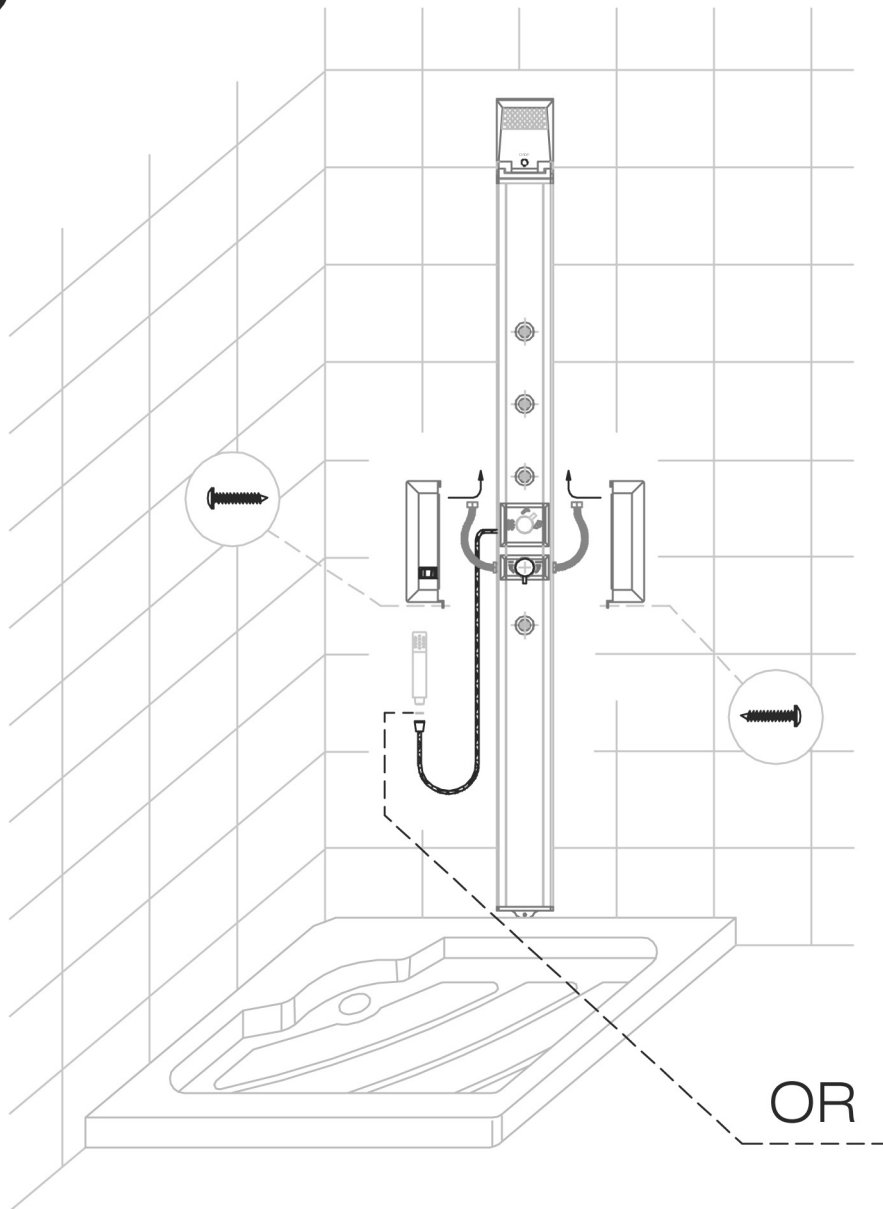

9

scatola cromata per versione ad angob non inclusa
nella confezione - DISPONIBILE SU RICHIESTA

chrome plated box for corner version not included
in the package - AVAILABLE UPON REQUEST

caja cromada para la version de esquina no incluida
en la confeccion - DISPONIBLE POR REQUERIMIENTO

boite chromée pour la version de coin pas inclut
dans l'emballage - DISPONIBLE SUR DEMANDE

chromabdeckung für eckmontage liefern
wir gerne auf wunsch nach.

verchromde afdekking voor montage in de
hoek is niet bijgesloten. De verchromde
afdekking voor hoekmontage is kosteloos
te bestellen by uw leverancier.