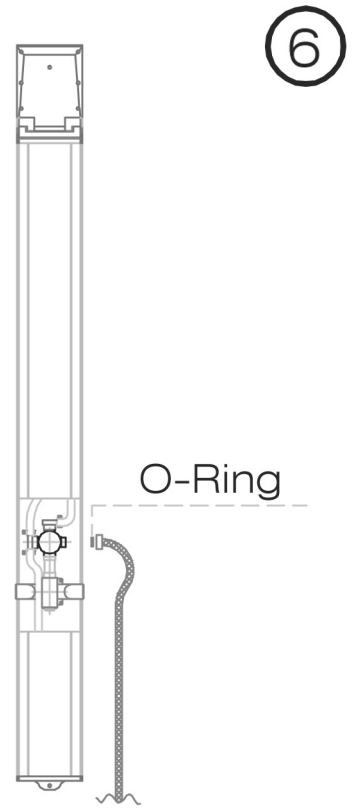

- (I) PORTA SAPONE REGOLABILE
- (F) PORTE SAVON REGLABLE
- (UK) ADJUSTABLE SOAP HOLDER
- (E) JABONERA REGULABLE
- (D) SEIFENSCHALE VERSTELLBAR
- (NL) ZEEPHOUDER
- (G) ΣΑΠΟΥΝΟΘΗΚΗ ΡΥΘΜΙΖΟΜΕΝΟΥ ΥΨΟΥΣ
- (P) SABONETEIRA REGULÁVEL
- (CZ) NASTAVITELNÁ MISKA NA MÝDLO
- (PL) REGULOWANA MYDELNICZKA
- (SLO) PRESTAVLJIVA SKODELA ZA MILO
- (HU) ÁLLÍTHATÓ SZAPPANTARTÓ
- (CRO) PODESIVI DRŽAČ SAPUNA
- (BOS) PODESIVI DRŽAČ SAPUNA
- (RUS) РЕГУЛИРЕМАЯ МЫЛЬНИЦА

5

6

7

8