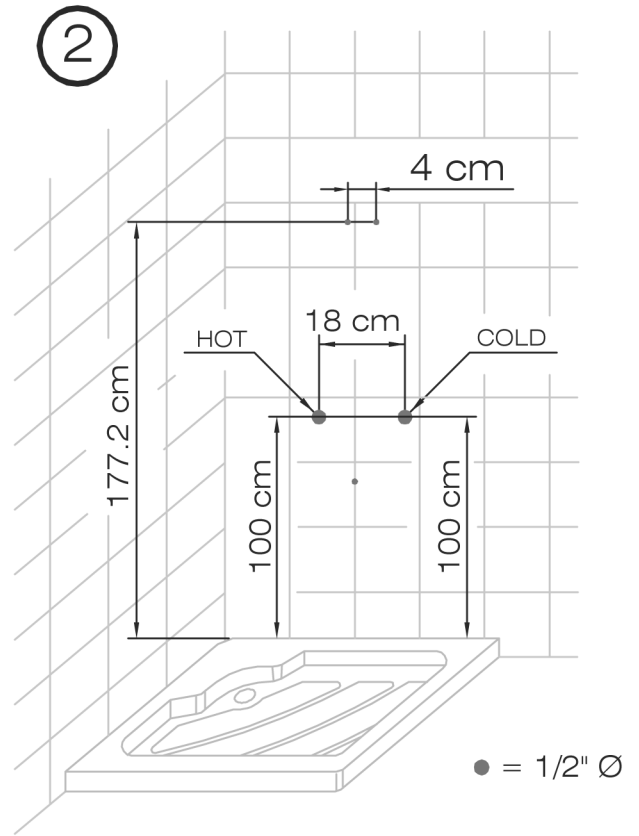

PRISMA 140

(I) PARETE - (F) FACE - (UK) WALL - (E) PARED - (D) WAND - (NL) MUUR - (G) ΕΓΚΑΤΑΣΤΑΣΗ ΣΕ ΕΠΙΠΕΔΟ ΤΟΙΧΟ
(P) DIREITA - (CZ) STĚNA - (PL) ŚCIANA - (SLO) STENA - (HU) FAL - (CRO) ZID - (BOS) ZID - (RUS) СТЕНА

STANDARD