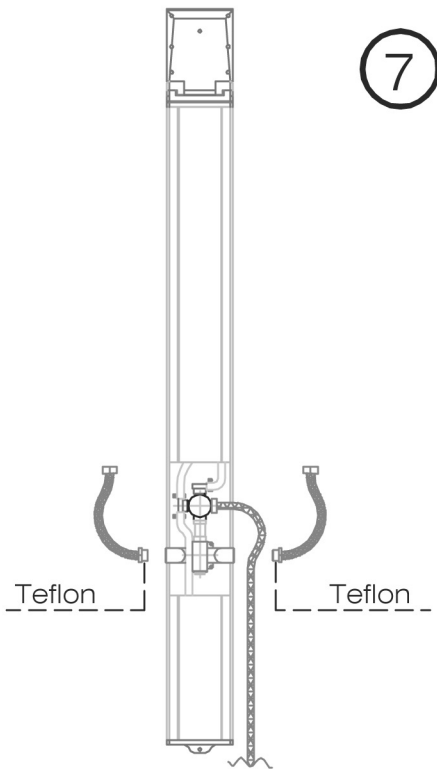

- (I) PORTA SAPONE REGOLABILE
- (F) PORTE SAVON REGLABLE
- (UK) ADJUSTABLE SOAP HOLDER
- (E) JABONERA REGULABLE
- (D) SEIFENSCHALE VERSTELLBAR
- (NL) ZEEPHOUDER
- (G) ΣΑΠΟΥΝΟΘΗΚΗ ΡΥΘΜΙΖΟΜΕΝΟΥ ΥΨΟΥΣ
- (P) SABONETEIRA REGULÁVEL
- (CZ) NASTAVITELNÁ MISKA NA MÝDLO
- (PL) REGULOWANA MYDELNICZKA
- (SLO) PRESTAVLJIVA SKODELA ZA MILO
- (HU) ÁLLÍTHATÓ SZAPPANTARTÓ
- (CRO) PODESIVI DRŽAČ SAPUNA
- (BOS) PODESIVI DRŽAČ SAPUNA
- (RUS) РЕГУЛИРЕМАЯ МЫЛЬНИЦА

5

6

7

8