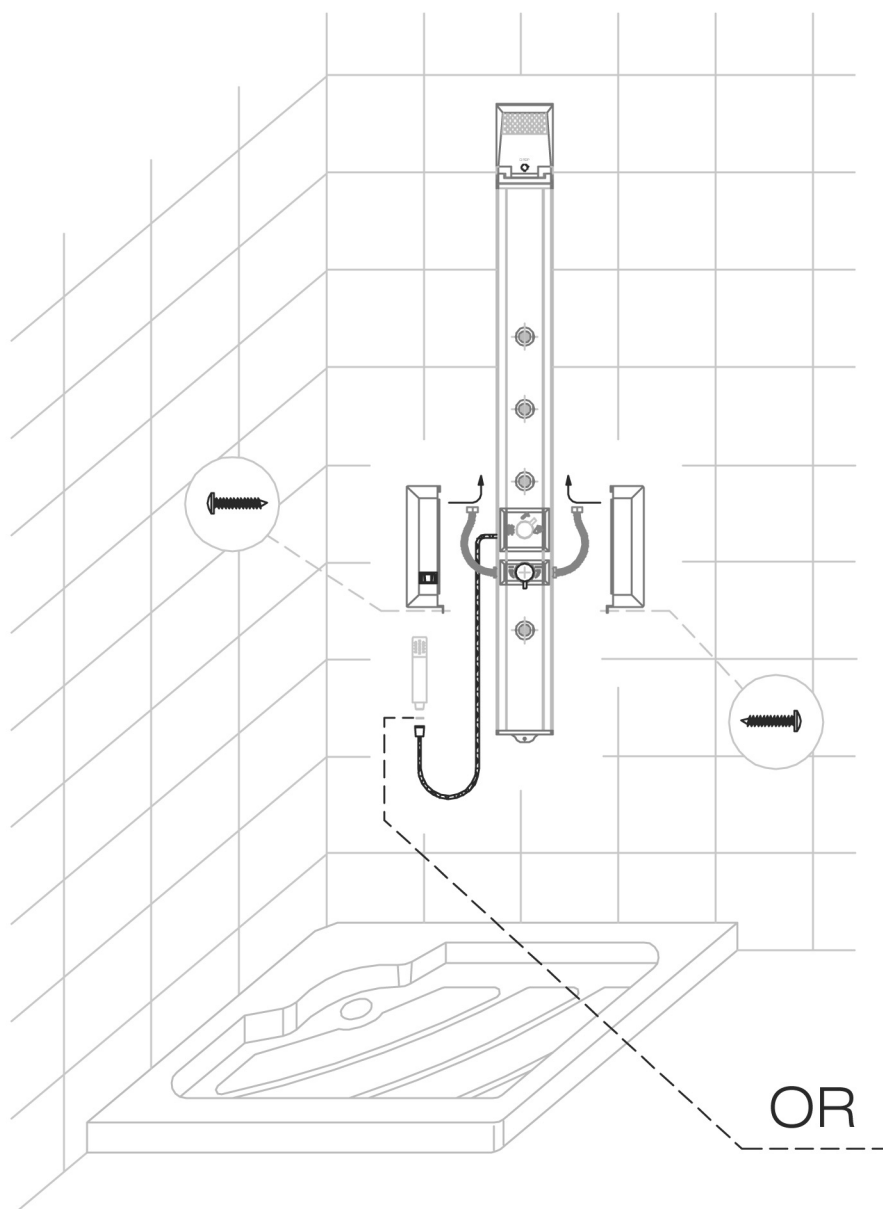

9

scatola cromata per versione ad angob non inclusa
nella confezione - DISPONIBILE SU RICHIESTA

chrome plated box for corner version not included
in the package - AVAILABLE UPON REQUEST

caja cromada para la version de esquina no incluida
en la confeccion - DISPONIBLE POR REQUERIMIENTO

boite chromée pour la version de coin pas inclut
dans l'emballage - DISPONIBLE SUR DEMANDE

chromabdeckung fur eckmontage liefern
wir gerne auf wunsch nach.

verchromde afdekking voor montage in de
hoek is niet bijgesloten. De verchromde
afdekking voor hoekmontage is kosteloos
te bestellen by uw leverancier.