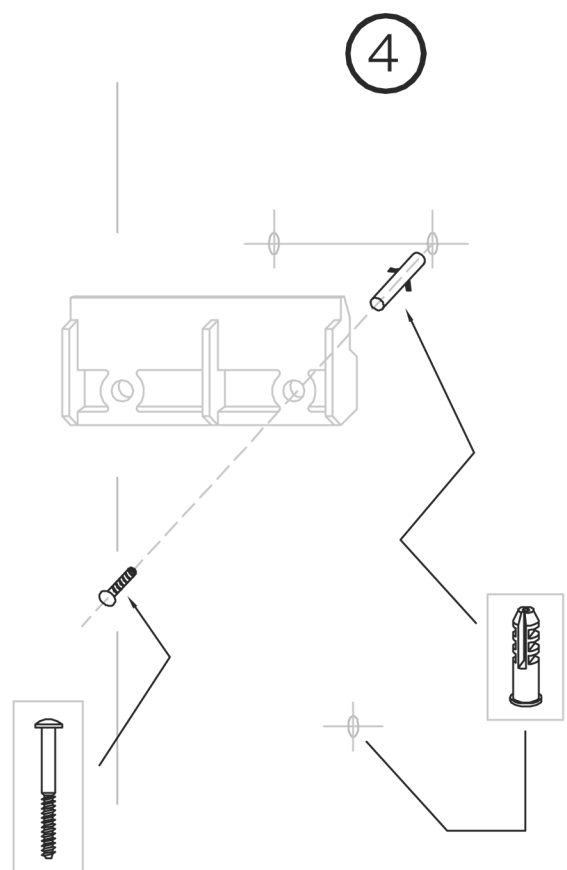

STANDARD

- (I) PORTA SAPONE REGOLABILE
- (F) PORTE SAVON REGLABLE
- (UK) ADJUSTABLE SOAP HOLDER
- (E) JABONERA REGULABLE
- (D) SEIFENSCHALE VERSTELLBAR
- (NL) ZEEPHOUDER
- (G) ΣΑΠΟΥΝΟΘΗΚΗ ΡΥΘΜΙΖΟΜΕΝΟΥ ΥΨΟΥΣ
- (P) SABONETEIRA REGULÁVEL
- (CZ) NASTAVITELNÁ MISKA NA MÝDLO
- (PL) REGULOWANA MYDELNICZKA
- (SLO) PRESTAVLJIVA SKODELA ZA MILO
- (HU) ÁLLÍTHATÓ SZAPPANTARTÓ
- (CRO) PODESIVI DRŽAČ SAPUNA
- (BOS) PODESIVI DRŽAČ SAPUNA
- (RUS) РЕГУЛИРЕМАЯ МЫЛЬНИЦА