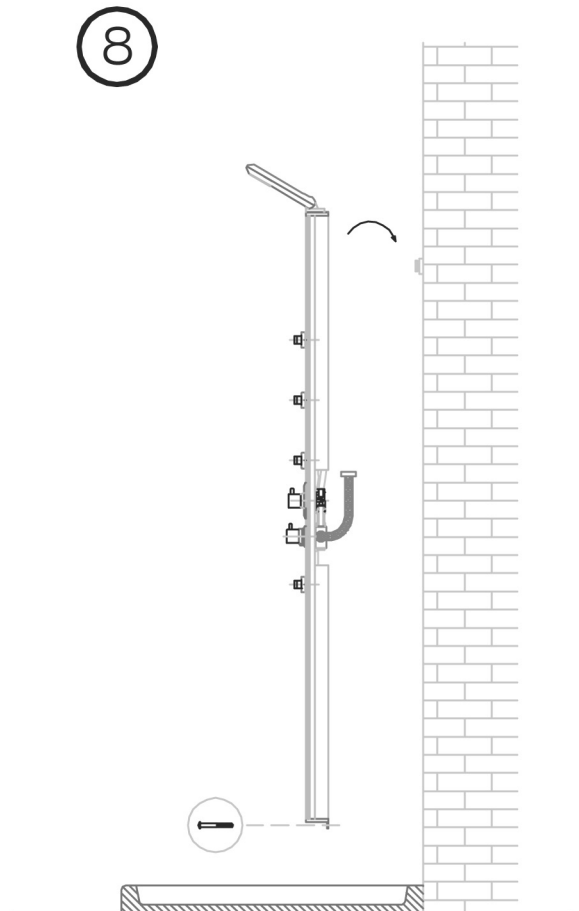

- (I) PORTA SAPONE REGOLABILE
- (F) PORTE SAVON REGLABLE
- (UK) ADJUSTABLE SOAP HOLDER
- (E) JABONERA REGULABLE
- (D) SEIFENSCHALE VERSTELLBAR
- (NL) ZEEPHOUDER
- (G) ΣΑΠΟΥΝΟΘΗΚΗ ΡΥΘΜΙΖΟΜΕΝΟΥ ΥΨΟΥΣ
- (P) SABONETEIRA REGULÁVEL
- (CZ) NASTAVITELNÁ MISKA NA MÝDLO
- (PL) REGULOWANA MYDELNICZKA
- (SLO) PRESTAVLJIVA SKODELA ZA MILO
- (HU) ÁLLÍTHATÓ SZAPPANTARTÓ
- (CRO) PODESIVI DRŽAČ SAPUNA
- (BOS) PODESIVI DRŽAČ SAPUNA
- (RUS) РЕГУЛИРУЕМАЯ МЫЛЬНИЦА

5

6

7

8