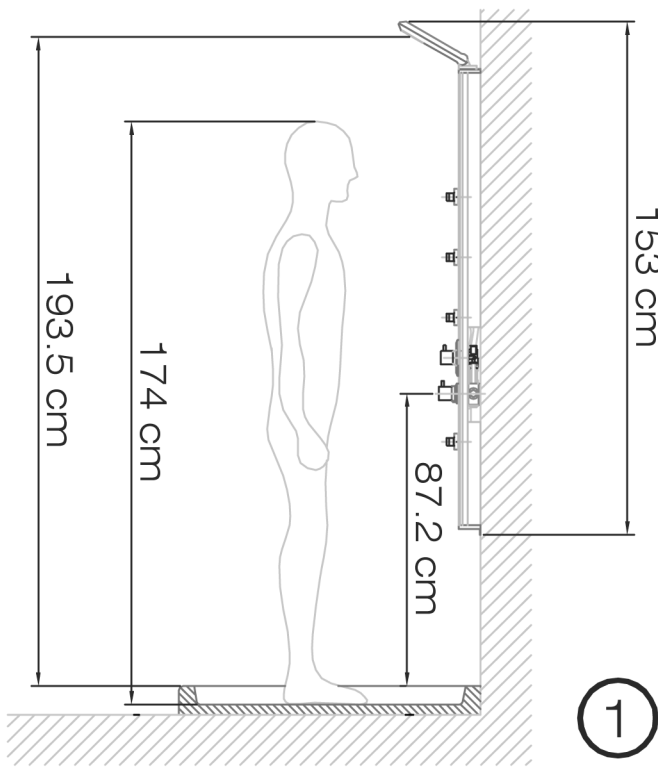

PRISMA 140

(I) PARETE - (F) FACE - (UK) WALL - (E) PARED - (D) WAND - (NL) MUUR - (G) ΕΓΚΑΤΑΣΤΑΣΗ ΣΕ ΕΠΙΠΕΔΟ ΤΟΙΧΟ
(P) DIREITA - (CZ) STĚNA - (PL) ŚCIANA - (SLO) STENA - (HU) FAL - (CRO) ZID - (BOS) ZID - (RUS) СТЕНА

STANDARD