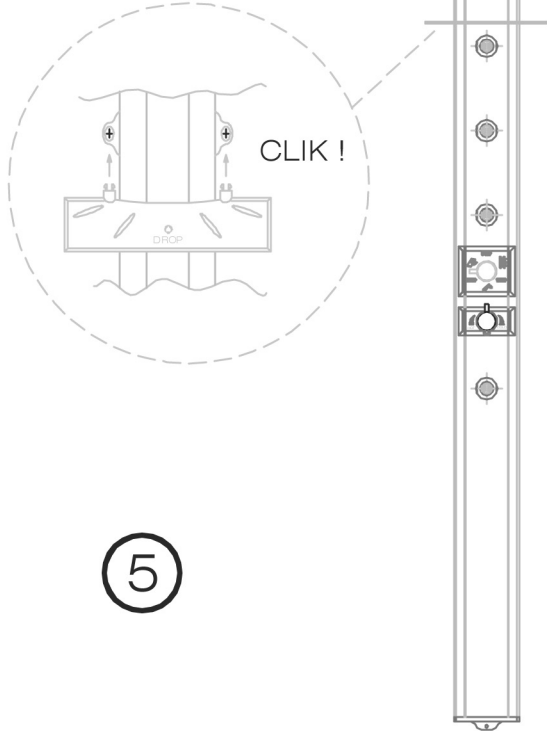

STANDARD

1

2

3

4

- (I) PORTA SAPONE REGOLABILE
- (F) PORTE SAVON REGLABLE
- (UK) ADJUSTABLE SOAP HOLDER
- (E) JABONERA REGULABLE
- (D) SEIFENSCHALE VERSTELLBAR
- (NL) ZEEPHOUDER
- (G) ΣΑΠΟΥΝΟΘΗΚΗ ΡΥΘΜΙΖΟΜΕΝΟΥ ΥΨΟΥΣ
- (P) SABONETEIRA REGULÁVEL
- (CZ) NASTAVITELNÁ MISKA NA MÝDLO
- (PL) REGULOWANA MYDELNICZKA
- (SLO) PRESTAVLJIVA SKODELA ZA MILO
- (HU) ÁLLÍTHATÓ SZAPPANTARTÓ
- (CRO) PODESIVI DRŽAČ SAPUNA
- (BOS) PODESIVI DRŽAČ SAPUNA
- (RUS) РЕГУЛИРУЕМАЯ МЫЛЬНИЦА