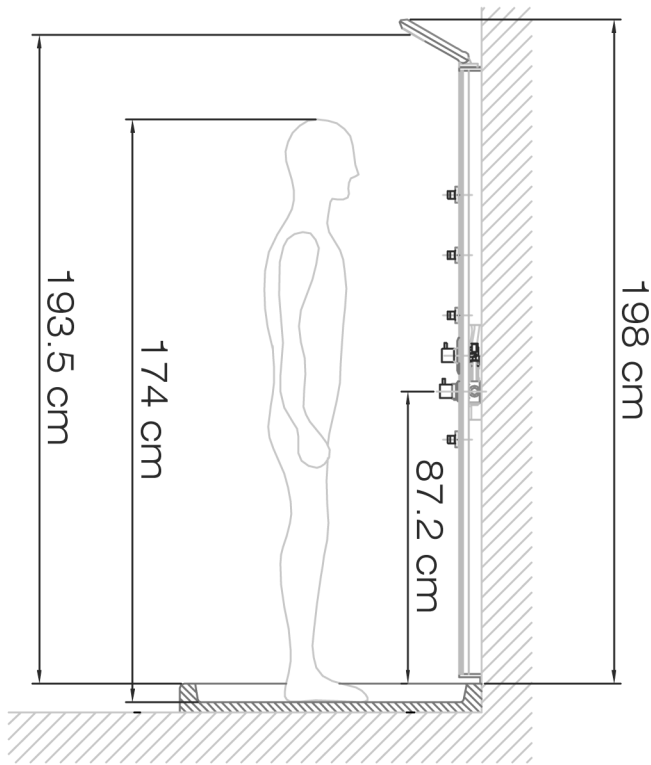

PRISMA 185

(I) PARETE - (F) FACE - (UK) WALL - (E) PARED - (D) WAND - (NL) MUUR - (G) ΕΓΚΑΤΑΣΤΑΣΗ ΣΕ ΕΠΙΠΕΔΟ ΤΟΙΧΟ
(P) DIREITA - (CZ) STĚNA - (PL) ŚCIANA - (SLO) STENA - (HU) FAL - (CRO) ZID - (BOS) ZID - (RUS) СТЕНА

STANDARD

1