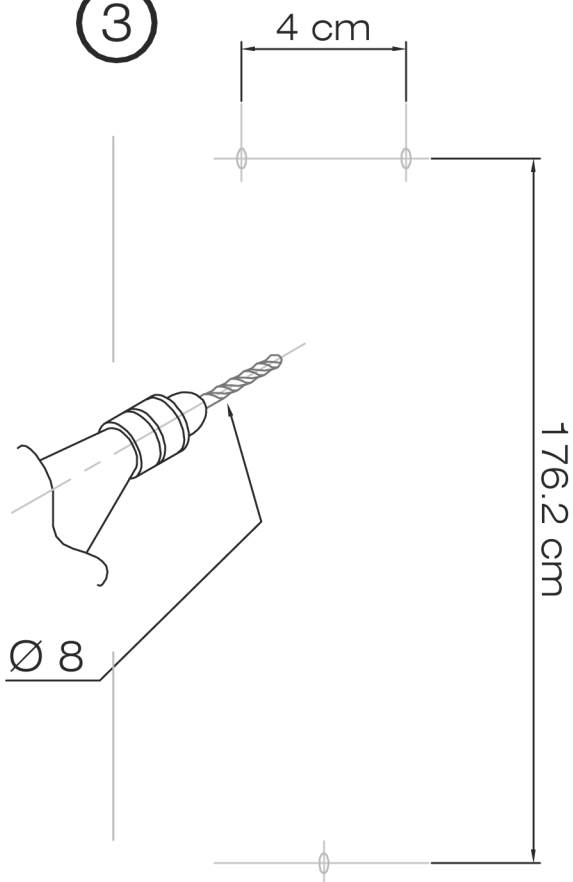

STANDARD

1

2

3

4

- (I) PORTA SAPONE REGOLABILE
- (F) PORTE SAVON REGLABLE
- (UK) ADJUSTABLE SOAP HOLDER
- (E) JABONERA REGULABLE
- (D) SEIFENSCHALE VERSTELLBAR
- (NL) ZEEPHOUDER
- (G) ΣΑΠΟΥΝΟΘΗΚΗ ΡΥΘΜΙΖΟΜΕΝΟΥ ΥΨΟΥΣ
- (P) SABONETEIRA REGULÁVEL
- (CZ) NASTAVITELNÁ MISKA NA MÝDLO
- (PL) REGULOWANA MYDELNICZKA
- (SLO) PRESTAVLJIVA SKODELA ZA MILO
- (HU) ÁLLÍTHATÓ SZAPPANTARTÓ
- (CRO) PODESIVI DRŽAČ SAPUNA
- (BOS) PODESIVI DRŽAČ SAPUNA
- (RUS) РЕГУЛИРУЕМАЯ МЫЛЬНИЦА