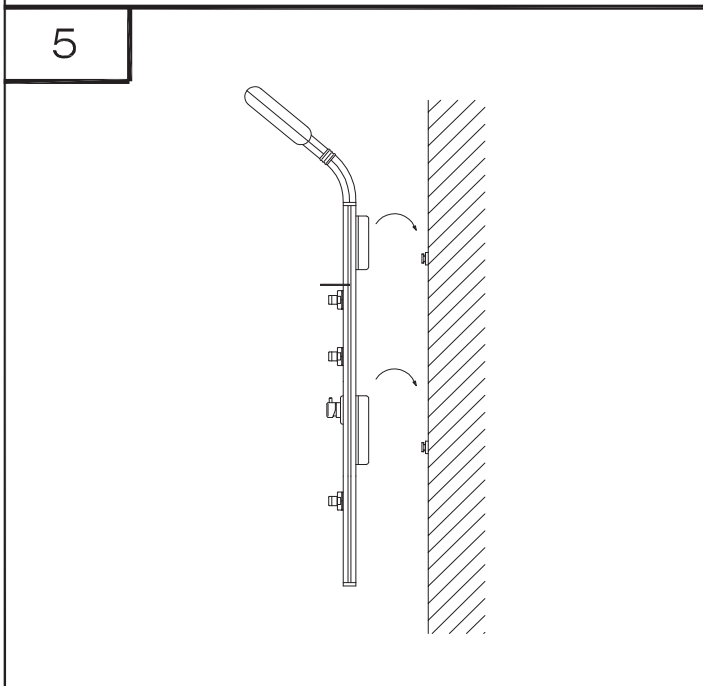

MONTAGEANWEISUNGEN

NL

MONTAGE-INSTRUKTIES

G

ΟΔΗΓΙΕΣ ΣΥΝΑΡΜΟΛΟΓΗΣΗΣ

(I) PARETE - (F) FACE - (UK) WALL - (E) PARED - (D) WAND - (NL) MUUR - (G) ΕΓΚΑΤΑΣΤΑΣΗ ΣΕ ΕΠΙΠΕΔΟ ΤΟΙΧΟ
 (P) DIREITA - (CZ) STĚNA - (PL) ŚCIANA - (SLO) STENA - (HU) FAL - (CRO) ZID - (BOS) ZID - (RUS) СТЕНА