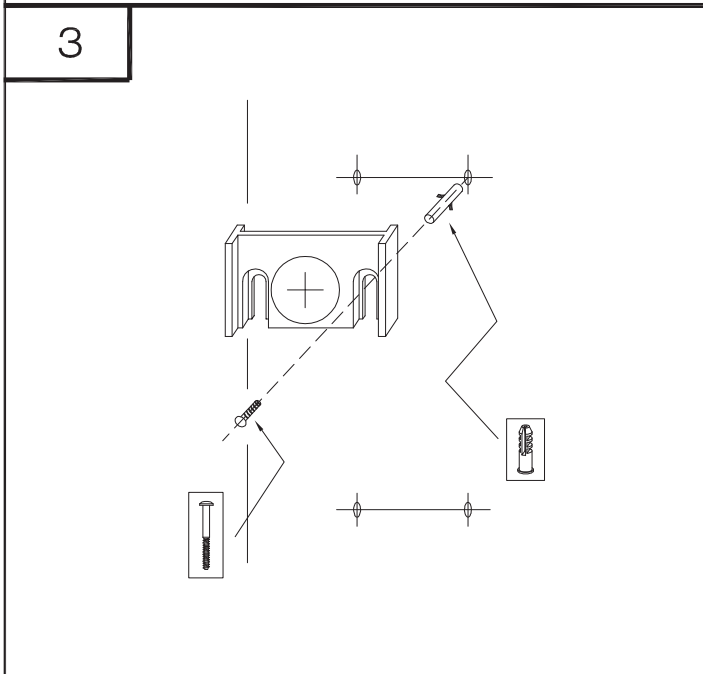

MONTAGEANWEISUNGEN

NL

MONTAGE-INSTRUKTIES

G

ΟΔΗΓΙΕΣ ΣΥΝΑΡΜΟΛΟΓΗΣΗΣ

(I) PARETE - (F) FACE - (UK) WALL - (E) PARED - (D) WAND - (NL) MUUR - (G) ΕΓΚΑΤΑΣΤΑΣΗ ΣΕ ΕΠΙΠΕΔΟ ΤΟΙΧΟ
 (P) DIREITA - (CZ) STĚNA - (PL) ŚCIANA - (SLO) STENA - (HU) FAL - (CRO) ZID - (BOS) ZID - (RUS) СТЕНА