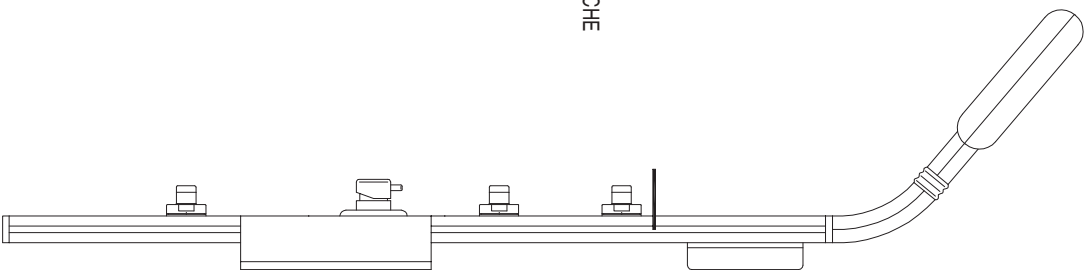

L'IMBALLLO INCLUDE
 THE PACKAGING INCLUDES
 L'EMBALLAGE INCLUT
 EL EMBALAJE INCLUYE
 IN DIESER VERPACKUNG IST ENTHALTEN
 Η ΣΥΣΚΕΥΑΣΙΑ ΠΕΡΙΛΑΜΒΑΝΕΙ

- 1 x COLONNA DOCCIA
- 1 x SHOWER PANEL
- 1 x COLONNE DE DOUCHE
- 1 x PANEL DE DUCHA
- 1 x DUSCHSAULE
- 1 x ΣΤΗΛΗ ΝΤΟΥΣ

- 1 x ISTRUZIONI DI MONTAGGIO
- 1 x ASSEMBLY INSTRUCTIONS
- 1 x NOTICE DE MONTAGE
- 1 x INSTRUCCIONES DE MONTAJE
- 1 x MONTAGEANLEITUNG
- 1 x ΟΔΗΓΙΕΣ ΣΥΝΑΡΜΩΣΗΣ

1 X

- 1 x SCATOLA OROMATA PER PARETE
- 1 x CHROME BOX FOR FLAT WALL
- 1 x BOITE CHROMÉE POUR MUR
- 1 x CAJA CROMADA PARA PARED
- 1 x CHROMBOX FÜR WAND
- 1 x ΚΟΥΤΙ ΧΡΩΜΕ ΓΙΑ ΕΠΙΤΕΛΟ ΤΟΧΟ