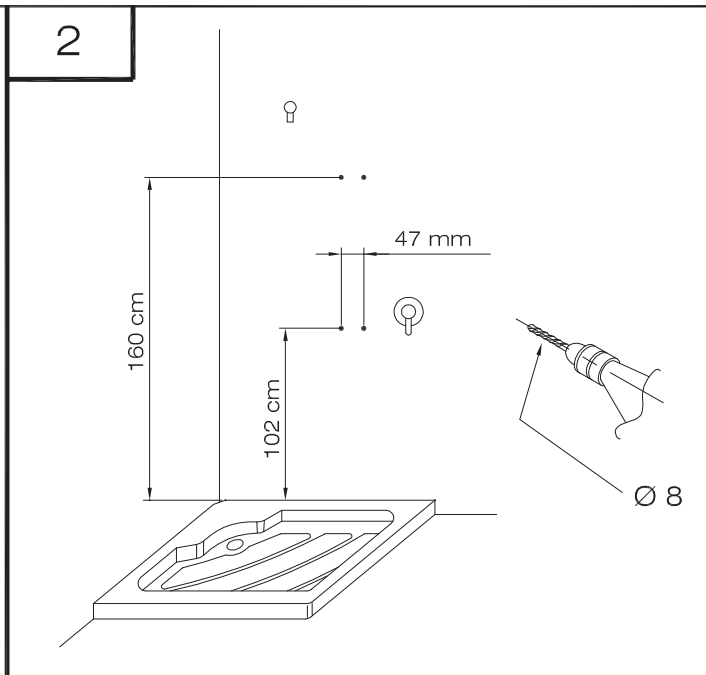

MONTAGEANWEISUNGEN

NL

MONTAGE-INSTRUKTIES

G

ΟΔΗΓΙΕΣ ΣΥΝΑΡΜΟΛΟΓΗΣΗΣ

(I) PARETE - (F) FACE - (UK) WALL - (E) PARED - (D) WAND - (NL) MUUR - (G) ΕΓΚΑΤΑΣΤΑΣΗ ΣΕ ΕΠΙΠΕΔΟ ΤΟΙΧΟ
 (P) DIREITA - (CZ) STĚNA - (PL) ŚCIANA - (SLO) STENA - (HU) FAL - (CRO) ZID - (BOS) ZID - (RUS) СТЕНА