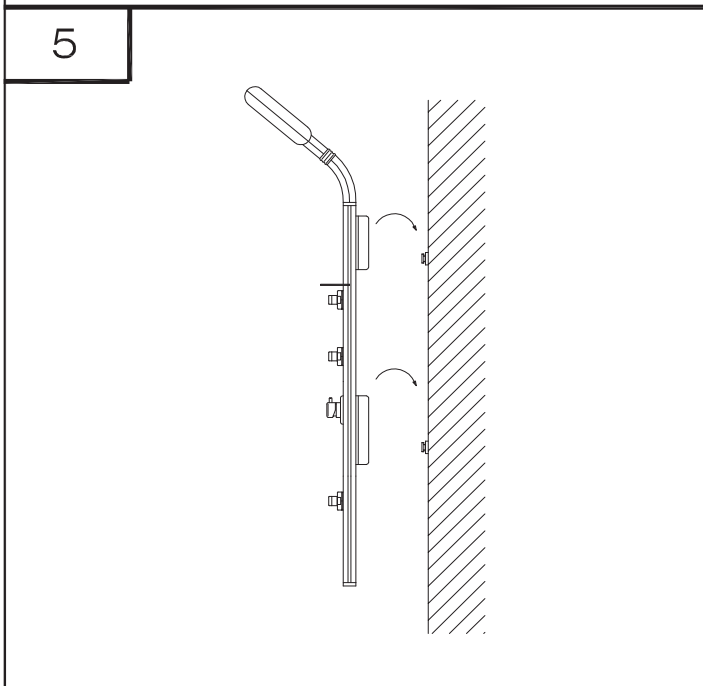

(I) PARETE - (F) FACE - (UK) WALL - (E) PARED - (D) WAND - (NL) MUUR - (G) ΕΓΚΑΤΑΣΤΑΣΗ ΣΕ ΕΠΙΠΕΔΟ ΤΟΙΧΟ
(P) DIREITA - (CZ) STĚNA - (PL) ŚCIANA - (SLO) STENA - (HU) FAL - (CRO) ZID - (BOS) ZID - (RUS) СТЕНА