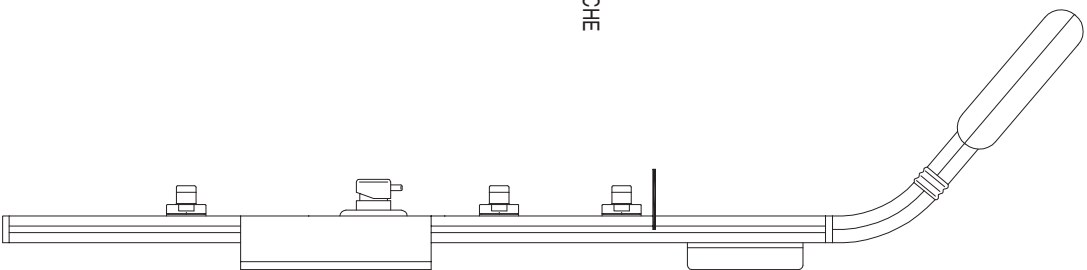

L'IMBALLLO INCLUDE  
 THE PACKAGING INCLUDES  
 L'EMBALLAGE INCLUT  
 EL EMBALAJE INCLUYE  
 IN DIESER VERPACKUNG IST ENTHALTEN  
 Η ΣΥΣΤΕΥΑΣΙΑ ΠΕΡΙΛΑΜΒΑΝΕΙ

- 1 x COLONNA DOCCIA
- 1 x SHOWER PANEL
- 1 x COLONNE DE DOUCHE
- 1 x PANEL DE DUCHA
- 1 x DUSCHSAULE
- 1 x ΣΤΗΠΛΜΑΤΑ ΝΤΟΥΥΣ

- 1 x ISTRUZIONI DI MONTAGGIO
- 1 x ASSEMBLY INSTRUCTIONS
- 1 x NOTICE DE MONTAGE
- 1 x INSTRUCCIONES DE MONTAJE
- 1 x MONTAGEANLEITUNG
- 1 x ΟΔΗΓΙΕΣ ΣΥΝΑΡΜΩΣΗΣ

1 X

- 1 x SCATOLA CROMATA PER PARETE
- 1 x CHROME BOX FOR FLAT WALL
- 1 x BOITE CHROMÉE POUR MUR
- 1 x CAJA CROMADA PARA PARED
- 1 x CHROMBOX FÜR WAND
- 1 x ΚΟΥΤΙ ΧΡΩΜΕ ΓΙΑ ΕΠΙΤΕΛΟ ΤΟΧΟ