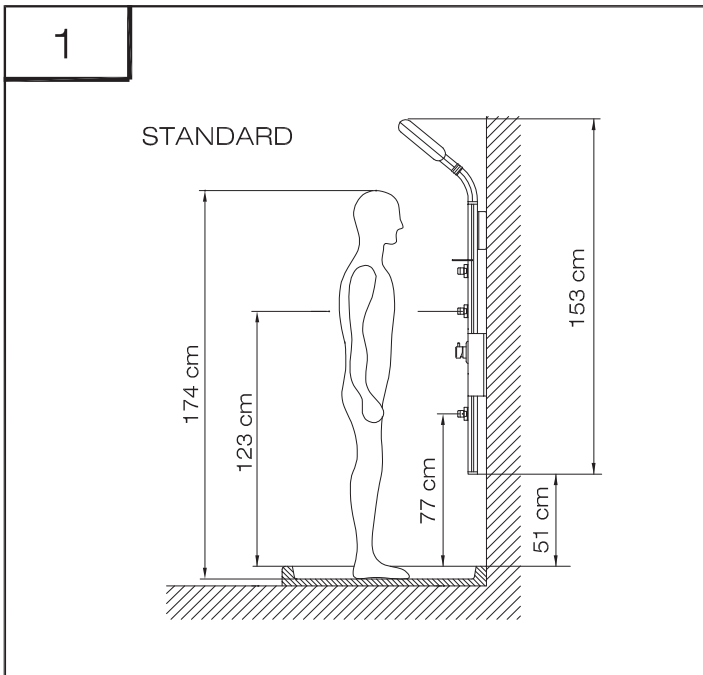

MONTAGEANWEISUNGEN

NL

MONTAGE-INSTRUKTIES

G

ΟΔΗΓΙΕΣ ΣΥΝΑΡΜΟΛΟΓΗΣΗΣ

(I) PARETE - (F) FACE - (UK) WALL - (E) PARED - (D) WAND - (NL) MUUR - (G) ΕΓΚΑΤΑΣΤΑΣΗ ΣΕ ΕΠΙΠΕΔΟ ΤΟΙΧΟ
 (P) DIREITA - (CZ) STĚNA - (PL) ŚCIANA - (SLO) STENA - (HU) FAL - (CRO) ZID - (BOS) ZID - (RUS) СТЕНА