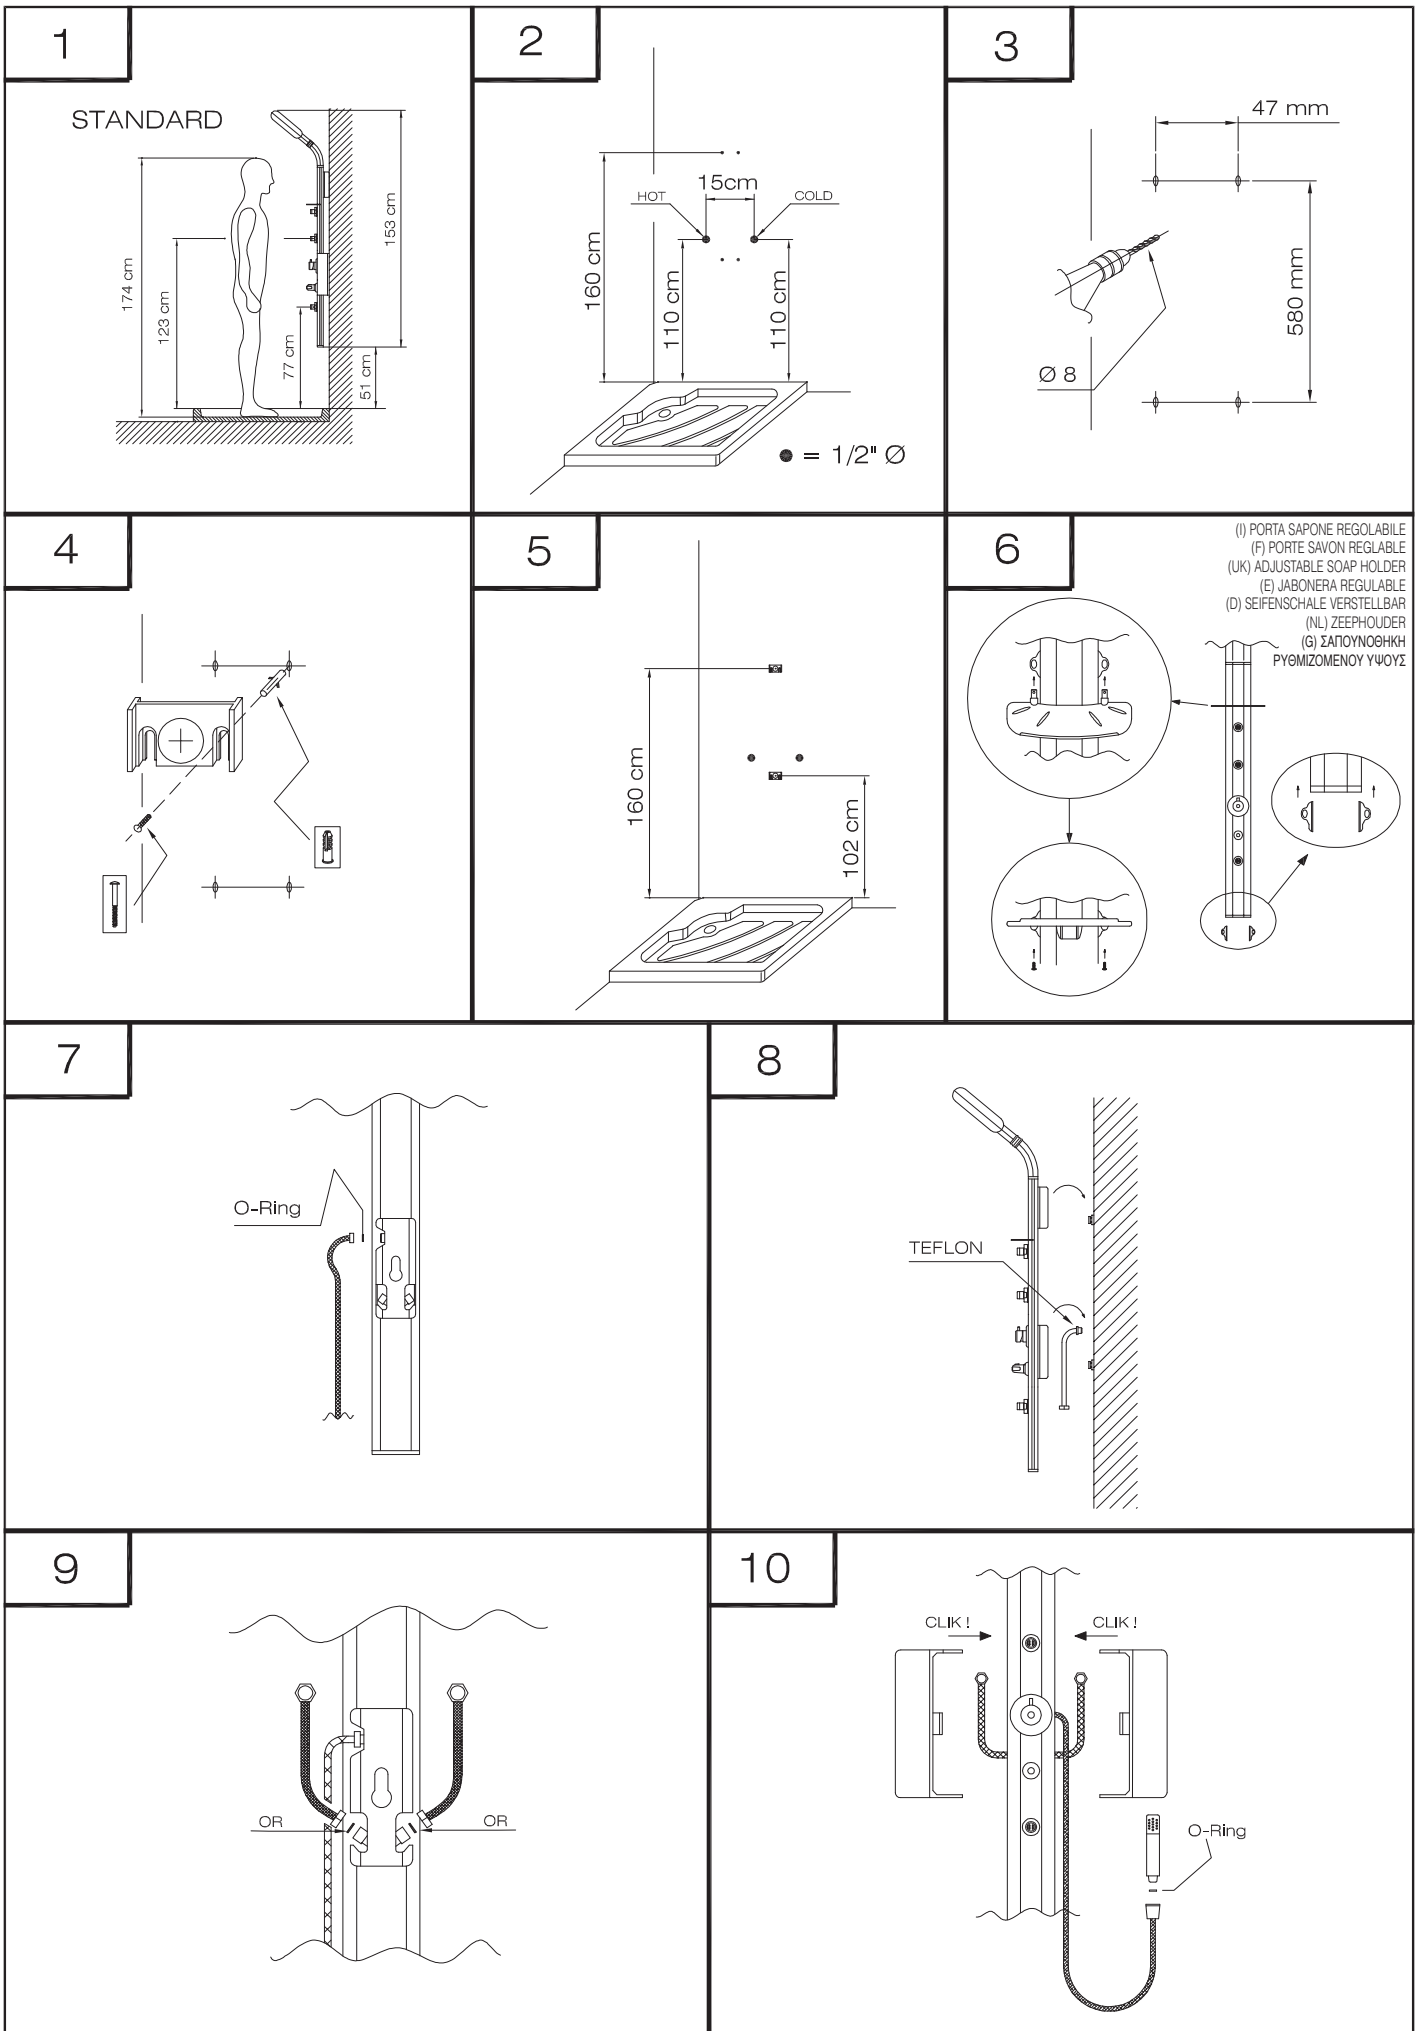

D

MONTAGEANWEISUNGEN

NL

MONTAGE-INSTRUKTIES

G

ΟΔΗΓΙΕΣ ΣΥΝΑΡΜΟΛΟΓΗΣΗΣ

(I) PARETE - (F) FACE - (UK) WALL - (E) PARED - (D) WAND - (NL) MUUR - (G) ΕΓΚΑΤΑΣΤΑΣΗ ΣΕ ΕΠΙΠΕΔΟ ΤΟΙΧΟ
 (P) DIREITA - (CZ) STĚNA - (PL) ŚCIANA - (SLO) STENA - (HU) FAL - (CRO) ZID - (BOS) ZID - (RUS) СТЕНА