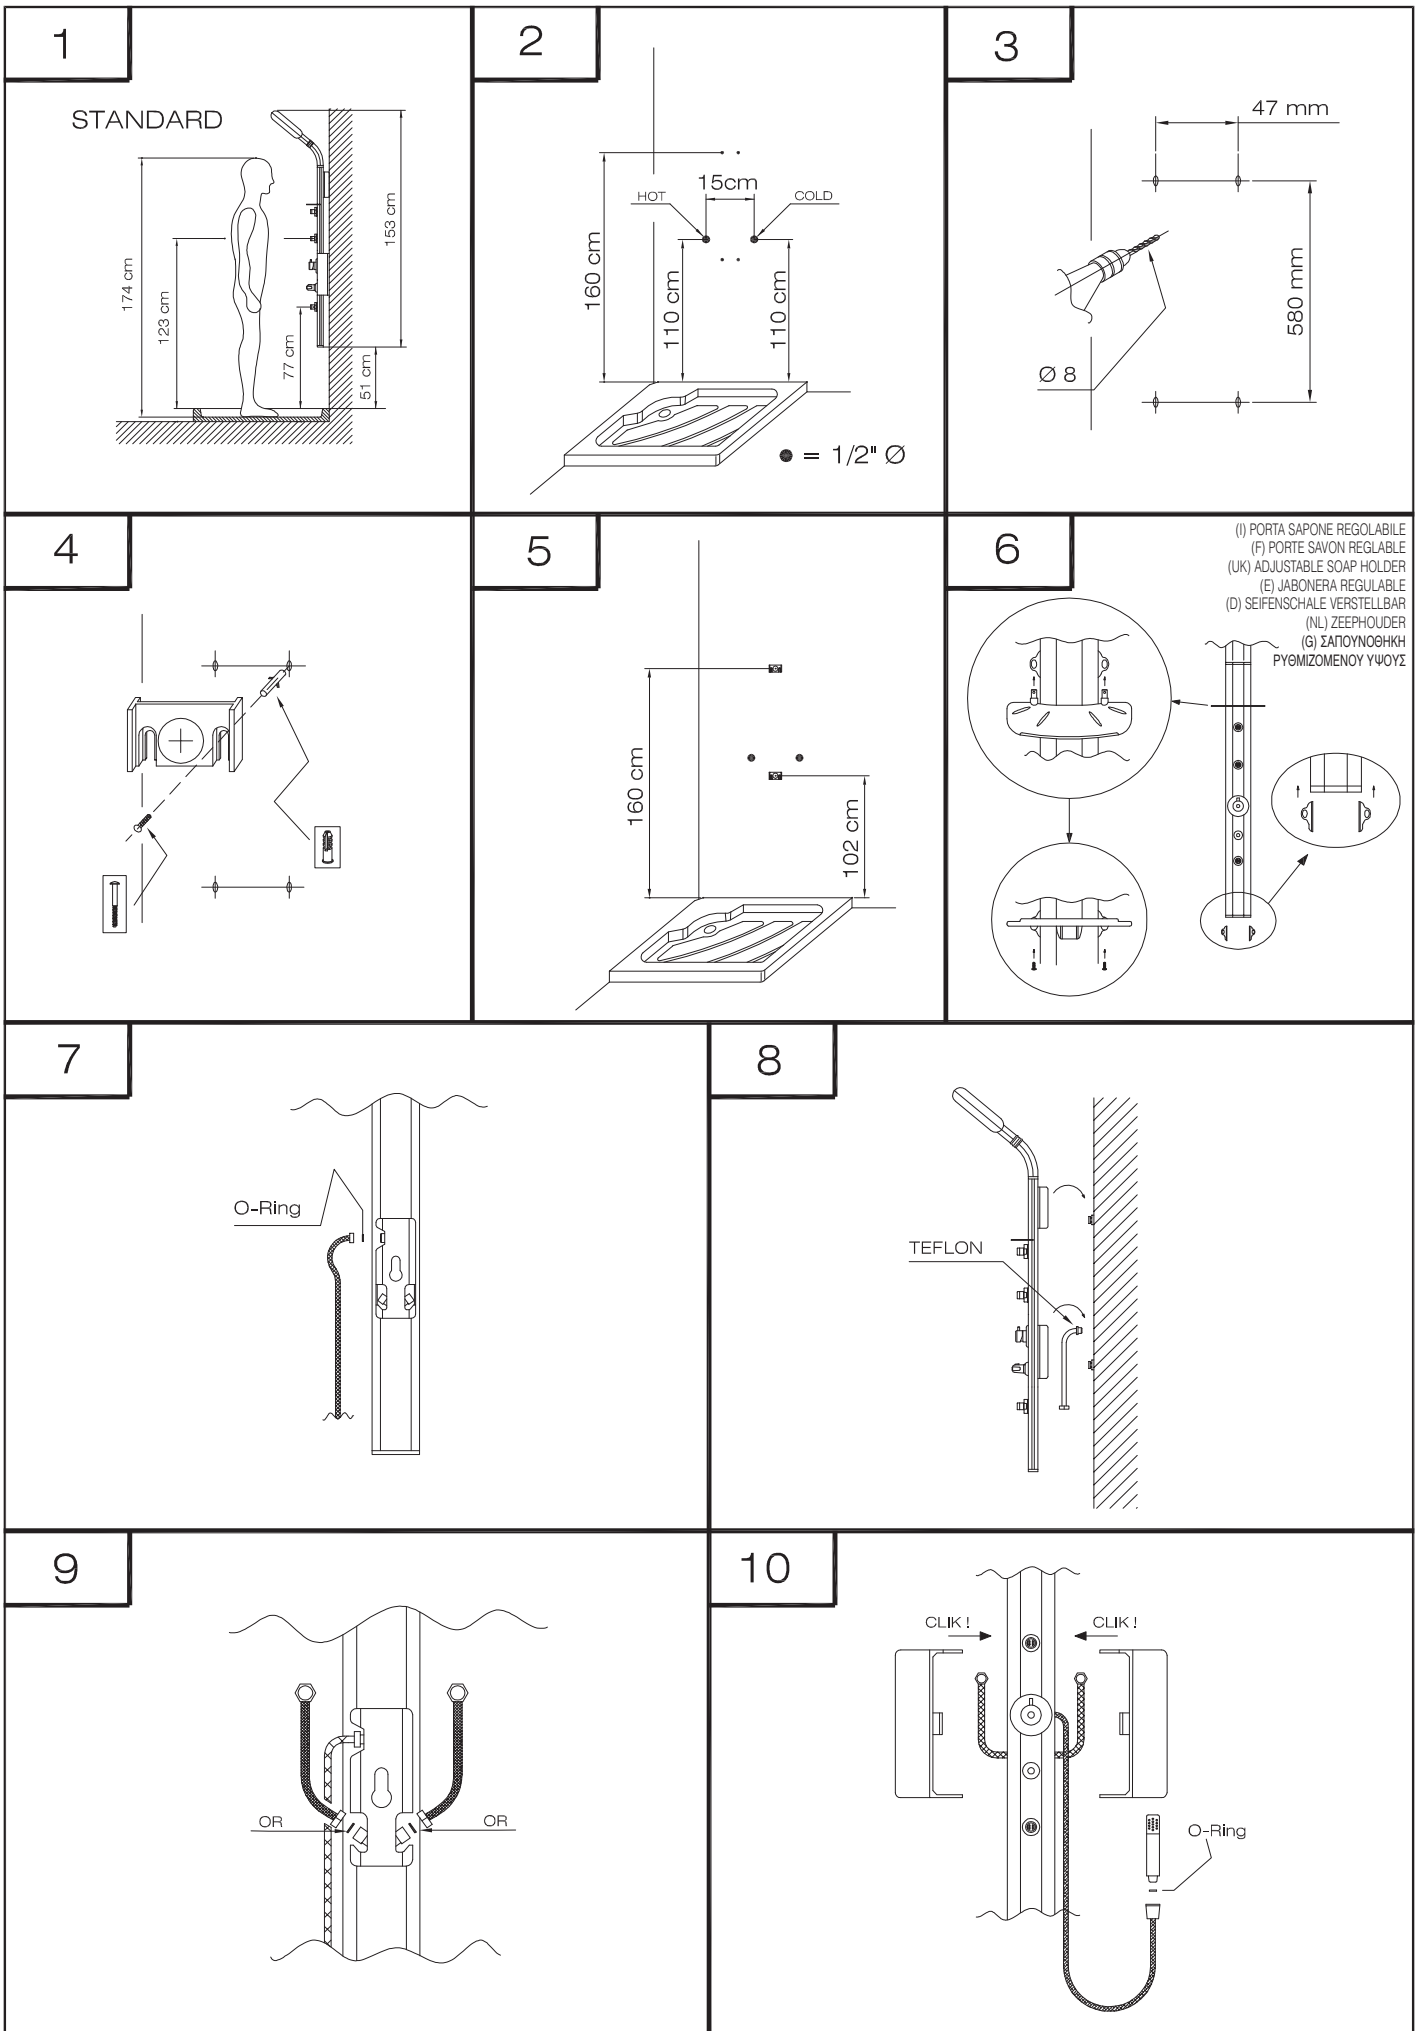

2 X

2 X

1 x DOCCIA
1 x SHOWERHEAD
1 x DOUCHETTE
1 x DUCHA
1 x HANDBRAUSE
1 x ΝΤΟΥΣ

1 X

1 x FLESSIBILE OTTONE PER DOCCIA
1 x BRASS HOSE FOR SHOWERHEAD
1 x FLEXIBLE EN LAITON POUR DOUCHETTE
1 x FLEJO EN LATÓN PARA DUCHA
1 x SCHLAUCH FÜR DIE HANDBRAUSE (MESSING)
1 x ΣΤΗΡΕΑ

1 X

1 X

1 x PORTASAPONE
1 x SOAP HOLDER
1 x PORTE-SAVON
1 x JABONERA
1 x ABLAGE
1 x ΣΤΗΡΙΓΜΑΤΗ

DROP

SFERA ST2

SFERA PLUS ST2

TERMOSTATICO - THERMOSTATIC - THERMOSTATIQUE
TERMOSTÁTICO - THERMOSTATARMATUR

I **ISTRUZIONI DI MONTAGGIO**

F **INSTRUCTIONS DE MONTAGE**

UK **ASSEMBLY INSTRUCTIONS**

E **ISTRUCCIONES DE MONTAJE**

P **INSTRUÇÕES DE MONTAJEM**

D **MONTAGEANWEISUNGEN**

NL **MONTAGE-INSTRUKTIES**

G **ΟΔΗΓΙΕΣ ΣΥΝΑΡΜΟΛΟΓΗΣΗΣ**

(I) PARETE - (F) FACE - (UK) WALL - (E) PARED - (D) WAND - (NL) MUUR - (G) ΕΓΚΑΤΑΣΤΑΣΗ ΣΕ ΕΠΙΠΕΔΟ ΤΟΙΧΟ
 (P) DIREITA - (CZ) STĚNA - (PL) ŚCIANA - (SLO) STENA - (HU) FAL - (CRO) ZID - (BOS) ZID - (RUS) СТЕНА