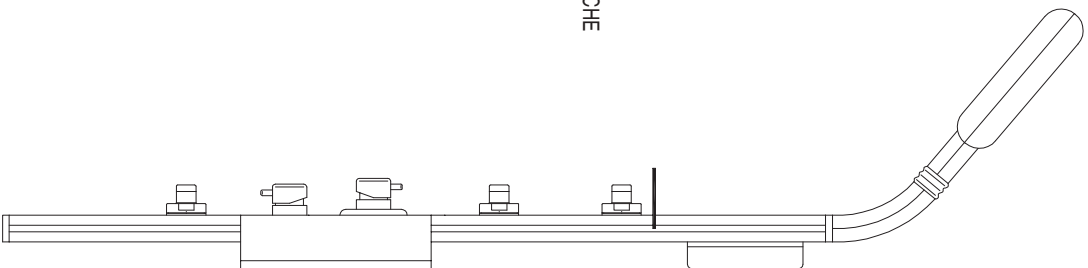

L'IMBALLO INCLUDE
 THE PACKAGING INCLUDES
 L'EMBALLAGE INCLUT
 EL EMBALAJE INCLUYE
 IN DIESER VERPACKUNG IST ENTHALTEN
 Η ΣΥΣΚΕΥΑΣΙΑ ΠΕΡΙΛΑΜΒΑΝΕΙ

- 1 x COLONNA DOCCIA
- 1 x SHOWER PANEL
- 1 x COLONNE DE DOUCHE
- 1 x PANEL DE DUCHA
- 1 x DUSCHSAULE
- 1 x ΣΤΗΛΗ ΝΤΟΥΣ

- 1 x ISTRUZIONI DI MONTAGGIO
- 1 x ASSEMBLY INSTRUCTIONS
- 1 x NOTICE DE MONTAGE
- 1 x INSTRUCCIONES DE MONTAJE
- 1 x MONTAGEANLEITUNG
- 1 x ΟΔΗΓΙΕΣ ΣΥΝΑΡΜΩΣΗΣ

1 X

- 1 x SCATOLA CROMATA PER PARETE
- 1 x CHROME BOX FOR FLAT WALL
- 1 x BOTTE CHROMÉE POUR MUR
- 1 x CAJA CROMADA PARA PARED
- 1 x CHROMBOX FÜR WAND
- 1 x ΚΟΥΤΙ ΧΡΩΜΕ ΓΙΑ ΕΠΙΤΕΛΟ ΤΟΙΧΟ