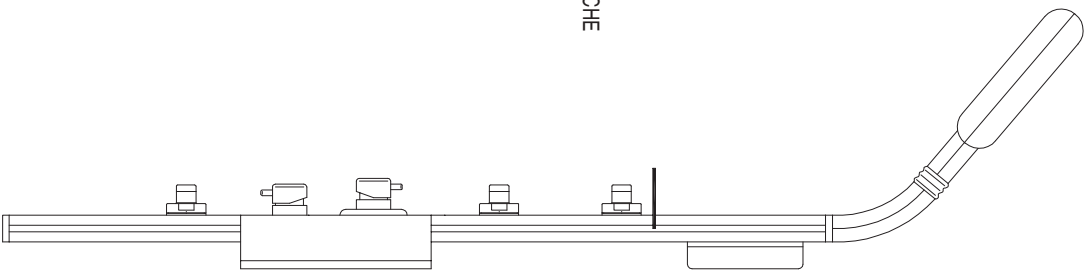

L'IMBALLO INCLUDE
 THE PACKAGING INCLUDES
 L'EMBALLAGE INCLUT
 EL EMBALAJE INCLUYE
 IN DIESER VERPACKUNG IST ENTHALTEN
 Η ΣΥΣΚΕΥΑΣΙΑ ΠΕΡΙΛΑΜΒΑΝΕΙ

- 1 x COLONNA DOCCIA
- 1 x SHOWER PANEL
- 1 x COLONNE DE DOUCHE
- 1 x PANEL DE DUCHA
- 1 x DUSCHSAULE
- 1 x ΣΤΗΛΗ ΝΤΟΥΣ

- 1 x ISTRUZIONI DI MONTAGGIO
- 1 x ASSEMBLY INSTRUCTIONS
- 1 x NOTICE DE MONTAGE
- 1 x INSTRUCCIONES DE MONTAJE
- 1 x MONTAGEANLEITUNG
- 1 x ΟΔΗΓΙΕΣ ΣΥΝΑΡΜΩΣΗΣ

1 X

- 1 x SCATOLA CROMATA PER PARETE
- 1 x CHROME BOX FOR FLAT WALL
- 1 x BOTTE CHROMÉE POUR MUR
- 1 x CAJA CROMADA PARA PARED
- 1 x CHROMBOX FÜR WAND
- 1 x KOVYI XPOME TIA EPIITELO TOXO