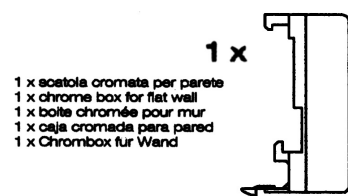

1 x
1 x istruzioni di montaggio
1 x assembly instructions
1 x notice de montage
1 x instrucciones de montaje
1 x Montageanleitung

COD. 4ISTRMONTTECH

2 x
2 x tubi acqua calda e fredda
2 x hot and cold water hoses
2 x tuyaux eau chaude et froide
2 x tubos agua fría y caliente
2 x Penzerechlauche für Warm und Kaltwasseranschluss

COD. 4ART8000INOX

1 x
1 x scatola cromata per parete
1 x chrome box for flat wall
1 x boîte chromée pour mur
1 x caja cromada para pared
1 x Chrombox für Wand

COD. 4SCATPARSX00