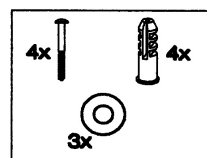

1 x
1 x scatola cromata per parete
1 x chrome box for flat wall
1 x boîte chromée pour mur
1 x caja cromada para pared
1 x Chrombox für Wand

COD. 4SCATPARDX00

COD. 4CORREDOPA

1 x
1 x sacchetto
1 x bag
1 x sachet
1 x bolsa
1 x Beutel

1 x COD. GUAGOM