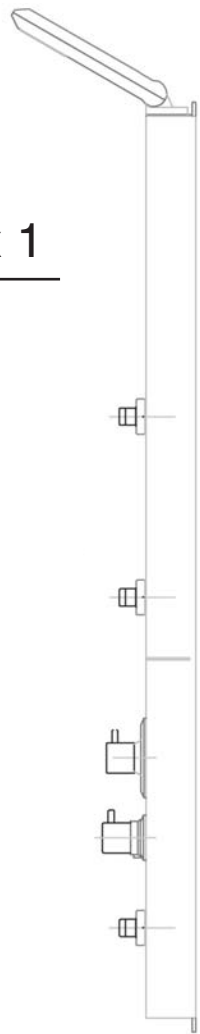

L'IMBALLO INCLUDE
THE PACKAGING INCLUDES
L'EMBALLAGE INCLUT
EL EMBALAJE INCLUYE
IN DIESER VERPACKUNG IST ENTHALTEN
Η ΣΥΣΚΕΥΑΣΙΑ ΠΕΡΙΛΑΜΒΑΝΕΙ

- 1 x COLONNA DOCCIA
- 1 x SHOWER PANEL
- 1 x COLONNE DE DOUCHE
- 1 x PANEL DE DUCHA
- 1 x DUSCHSAULE
- 1 x ΣΤΗΛΗ ΝΤΟΥΣ

x 1

18 IE

1. 2 x SUPPORTO PER PORTASAPONE
   - 2 x HOLDER FOR SOAP DISH
   - 2 x SUPPORT POUR PORTE-SAVON
   - 2 x SOPORTE PARA JABONERA
   - 2 x HALTER FÜR DIE ABLAGE
2. 2 x

17DE

- 1 x SOFFIONE
- 1 x OVERHEAD SHOWER
- 1 x DOUCHETTE HAUTE
- 1 x DUCHA REGADERA
- 1 x Kopfbrause
- 1 x Ντούζ

1x

9DE

- 1 x PORTASAPONE
- 1 x SOAP HOLDER
- 1 x PORTE-SAVON
- 1 x JABONERA
- 1 x ABLAGE
- 1 x ΣΑΠΟΥΝΟΘΗΚΗ

1x

10DE

- 1 x PORTASAPONE
- 1 x SOAP HOLDER
- 1 x PORTE-SAVON
- 1 x JABONERA
- 1 x ABLAGE
- 1 x ΣΑΠΟΥΝΟΘΗΚΗ

1x

11DE

- 1 x SACCHETTO
- 1 x BAG
- 1 x SACHET
- 1 x BOLSA
- 1 x BEUTEL
- 1 x ΣΑΚΟΥΛΑΚΙ

1x

12DE

- 1 x MANIGLIA RUBINETTO MONOCOMANDO
- 1 x MONO-LEVER HANDLE
- 1 x POIGNÉE MITIGEUR MÉCANIQUE
- 1 x MANETA MONOMANDO
- 1 x Einhebelmischer
- 1 x Λαβή

1x

13DE

- 1 x CARTUCCIA MONOCOMANDO
- 1 x MONO-LEVER CARTRIDGE
- 1 x CARTOUCHE MITIGEUR MÉCANIQUE
- 1 x CARTUCHO MONOMANDO
- 1 x Einhebelmischer Kartusche
- 1 x Μηχανισμός

1x

14DE

- 1 x MANIGLIA DEVIATORE
- 1 x DIVERTER HANDLE
- 1 x POIGNÉE INVERSEUR
- 1 x MANETA DESVIADOR
- 1 x Umsteller
- 1 x Λαβή εκτροπέα

1x

15DE

- 1 x CARTUCCIA TERMOSTATICO
- 1 x THERMOSTATIC CARTRIDGE
- 1 x CARTOUCHE THERMOSTATIQUE
- 1 x CARTUCHO TERMOSTÁTICO
- 1 x Thermostatkartusche
- 1 x Θερμοστατικός μηχανισμός

1x

16DE

- 1 x CARTUCCIA DEVIATORE
- 1 x DIVERTER CARTRIDGE
- 1 x CARTOUCHE INVERSEUR
- 1 x CARTUCHO DESVIADOR
- 1 x Umsteller Kartusche
- 1 x Μηχανισμός εκτροπέα

1x

1DE

1x

- 1 x ISTRUZIONI DI MONTAGGIO
- 1 x ASSEMBLY INSTRUCTIONS
- 1 x NOTICE DE MONTAGE
- 1 x INSTRUCCIONES DE MONTAJE
- 1 x MONTAGEANLEITUNG
- 1 x ΟΔΗΓΙΕΣ ΣΥΝΑΡΜΟΛΟΓΗΣΗΣ

2x

2DE

- 2 x TUBI ACQUA CALDA E FREDDA
- 2 x HOT AND COLD WATER HOSES
- 2 x TUYAUX EAU CHAUDE ET FROIDE
- 2 x TUBOS AGUA FRÍA Y CALIENTE
- 2 x PANZERSCHLÄUCHE FÜR WARM UND KALTWASSERANSCHLUSS
- 2 x ΣΠΙΡΑΛ ΖΕΣΤΟΥ & ΚΡΟΥΟΥ ΝΕΡΟΥ

3DE

1x

- 1 x SUPPORTO DOCCIA
- 1 x SHOWER HOLDER
- 1 x SUPPORT DOUCHETTE
- 1 x SOPORTE DUCHA
- 1 x Handbrausenhalter
- 1 x Στήριγμα Ντούζ

1x

4DE

- 1 x FLESSIBILE OTTONE PER DOCCIA
- 1 x BRASS HOSE FOR SHOWERHEAD
- 1 x FLEXIBLE EN LAITON POUR DOUCHETTE
- 1 x FLEJO EN LATÓN PARA DUCHA
- 1 x SCHLAUCH FÜR DIE HANDBRAUSE (MESSING)
- 1 x ΣΠΙΡΑΛ

5DE

1x

- 1 x DOCCIA
- 1 x SHOWERHEAD
- 1 x DOUCHETTE
- 1 x DUCHA
- 1 x HANDBRAUSE
- 1 x ΝΤΟΥΣ

6DE

2x

- 2 x GOMITI IN PLASTICA
- 2 x PLASTIC ELBOWS
- 2 x COUDES EN PLASTIQUE
- 2 x CODOS PLÁSTICOS
- 2 x Anschlußwinkelstücke aus Kunststoff
- 2 x ΠΛΑΣΤΙΚΕΣ ΓΩΝΙΕΣ

7DE

1x

- 1 x SUPPORTO PER FISSAGGIO A PARETE
- 1 x FLAT FIXING HOLDER
- 1 x SUPPORT POUR FIXATION A MUR
- 1 x SOPORTE PARA FIJACION A PARED
- 1 x HALTER FÜR DIE WANDMONTAGE
- 1 x ΣΤΗΡΙΓΜΑΤΑ ΕΠΙΤΟΙΧΗΣ ΕΓΚΛΗΣΗΣ

8DE

6x

- 6 x TESTINA IDROMASSAGGIO
- 6 x HYDROMASSAGE JET
- 6 x BUSE HYDROMASSAGE
- 6 x JET HYDROMASSAJE
- 6 x Massagedüsen
- 6 x Jet Υδρομασάζ

9DE

- 1 x PORTASAPONE
- 1 x SOAP HOLDER
- 1 x PORTE-SAVON
- 1 x JABONERA
- 1 x ABLAGE
- 1 x ΣΑΠΟΥΝΟΘΗΚΗ

1x

10DE

- 1 x PORTASAPONE
- 1 x SOAP HOLDER
- 1 x PORTE-SAVON
- 1 x JABONERA
- 1 x ABLAGE
- 1 x ΣΑΠΟΥΝΟΘΗΚΗ

1x

11DE

- 1 x SACCHETTO
- 1 x BAG
- 1 x SACHET
- 1 x BOLSA
- 1 x BEUTEL
- 1 x ΣΑΚΟΥΛΑΚΙ

1x

12DE

- 1 x MANIGLIA RUBINETTO MONOCOMANDO
- 1 x MONO-LEVER HANDLE
- 1 x POIGNÉE MITIGEUR MÉCANIQUE
- 1 x MANETA MONOMANDO
- 1 x Einhebelmischer
- 1 x Λαβή

1x

13DE