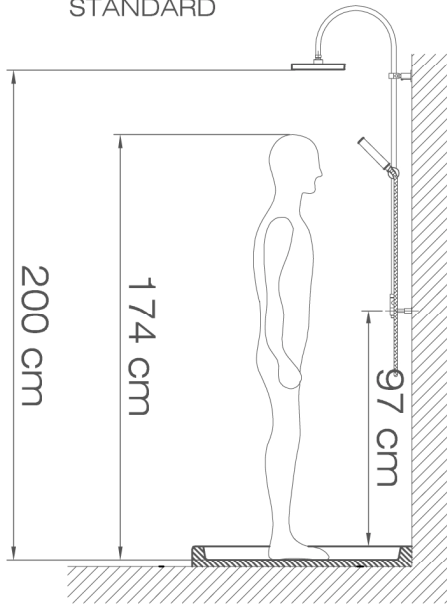

ARCO

ARCO CIRSDX

PARETE-FACE-WALL-PARED-WAND-MUUR

STANDARD

1

2

3

4

- 1 x ISTRUZIONI DI MONTAGGIO
- 1 x ASSEMBLY INSTRUCTIONS
- 1 x NOTICE DE MONTAGE
- 1 x INSTRUCCIONES DE MONTAJE

2AR

1 x TUBO CURVO CON AGGANCI

1 x TUBO DRITTO CON SALISCENDI

3AR

- 1 x SOFFIONE
- 1 x OVERHEAD SHOWER
- 1 x DOUCHETTE HAUTE
- 1 x DUCHA REGADERA

4AR

- 1 x FLESSIBILE OTTONE PER DOCCIA
- 1 x BRASS HOSE FOR SHOWERHEAD
- 1 x FLEXIBLE EN LAITON POUR DOUCHETTE
- 1 x FLEXO EN LATÓN PARA DUCHA

5AR

- 1 x DOCCIA
- 1 x SHOWERHEAD
- 1 x DOUCHETTE
- 1 x DUCHA
- 1 x HANDBRAUSE