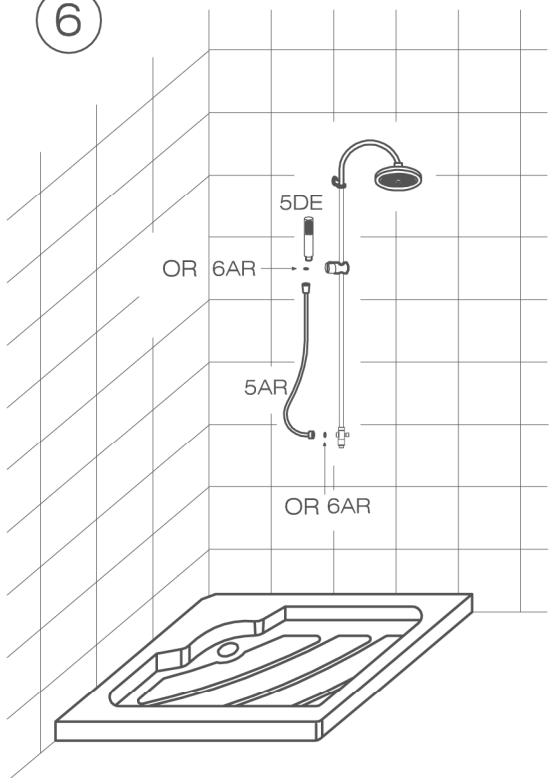

ARCO

ARCO CIRSDX

PARETE-FACE-WALL-PARED-WAND-MUUR

STANDARD

1

2

3

4

5

6

L'IMBALLO INCLUDE

THE PACKAGING INCLUDES

L'EMBALLAGE INCLUT

EL EMBALAJE INCLUYE

IN DIESER VERPACKUNG IST ENTHALTEN

1AR

- 1 x ISTRUZIONI DI MONTAGGIO
- 1 x ASSEMBLY INSTRUCTIONS
- 1 x NOTICE DE MONTAGE
- 1 x INSTRUCCIONES DE MONTAJE

2AR

1 x TUBO CURVO CON AGGANCI

1 x TUBO DRITTO CON SALISCENDI

3AR

- 1 x SOFFIONE
- 1 x OVERHEAD SHOWER
- 1 x DOUCHETTE HAUTE
- 1 x DUCHA REGADERA

4AR

- 1 x FLESSIBILE OTTONE PER DOCCIA
- 1 x BRASS HOSE FOR SHOWERHEAD
- 1 x FLEXIBLE EN LAITON POUR DOUCHETTE
- 1 x FLEXO EN LATÓN PARA DUCHA

5AR

- 1 x DOCCIA
- 1 x SHOWERHEAD
- 1 x DOUCHETTE
- 1 x DUCHA
- 1 x HANDBRAUSE