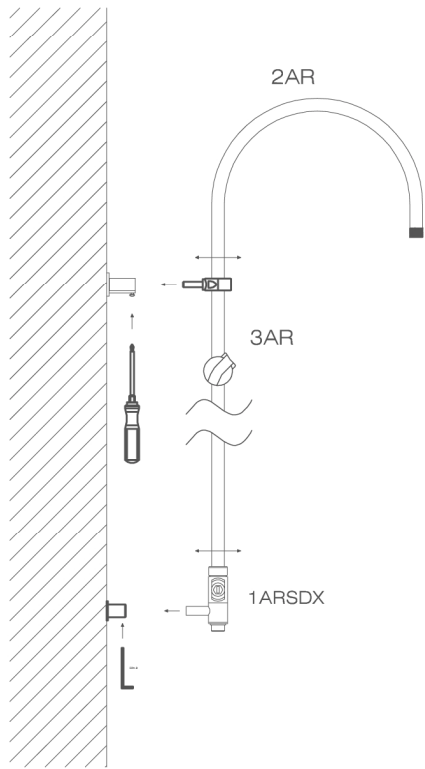

ARCO

ARCO CIRSDX

PARETE-FACE-WALL-PARED-WAND-MUUR

STANDARD

1

2

3

4

- 1 x ISTRUZIONI DI MONTAGGIO
- 1 x ASSEMBLY INSTRUCTIONS
- 1 x NOTICE DE MONTAGE
- 1 x INSTRUCCIONES DE MONTAJE

2AR

1 x TUBO CURVO CON AGGANCI

1 x TUBO DRITTO CON SALISCENDI

3AR

- 1 x SOFFIONE
- 1 x OVERHEAD SHOWER
- 1 x DOUCHETTE HAUTE
- 1 x DUCHA REGADERA

4AR

- 1 x FLESSIBILE OTTONE PER DOCCIA
- 1 x BRASS HOSE FOR SHOWERHEAD
- 1 x FLEXIBLE EN LAITON POUR DOUCHETTE
- 1 x FLEXO EN LATÓN PARA DUCHA

5AR

- 1 x DOCCIA
- 1 x SHOWERHEAD
- 1 x DOUCHETTE
- 1 x DUCHA
- 1 x HANDBRAUSE