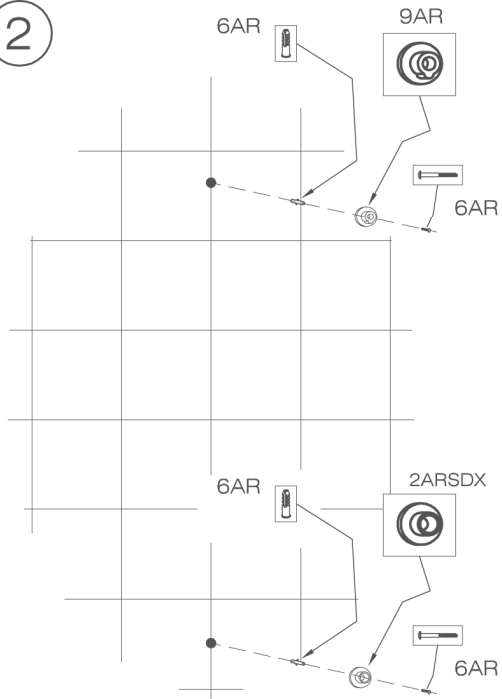

ARCO

ARCO CIRSDX

PARETE-FACE-WALL-PARED-WAND-MUUR

STANDARD

1

2

3

4

- 1 x ISTRUZIONI DI MONTAGGIO
- 1 x ASSEMBLY INSTRUCTIONS
- 1 x NOTICE DE MONTAGE
- 1 x INSTRUCCIONES DE MONTAJE

2AR

1 x TUBO CURVO CON AGGANCI

1 x TUBO DRITTO CON SALISCENDI

3AR

- 1 x SOFFIONE
- 1 x OVERHEAD SHOWER
- 1 x DOUCHETTE HAUTE
- 1 x DUCHA REGADERA

4AR

- 1 x FLESSIBILE OTTONE PER DOCCIA
- 1 x BRASS HOSE FOR SHOWERHEAD
- 1 x FLEXIBLE EN LAITON POUR DOUCHETTE
- 1 x FLEXO EN LATÓN PARA DUCHA

5AR

- 1 x DOCCIA
- 1 x SHOWERHEAD
- 1 x DOUCHETTE
- 1 x DUCHA
- 1 x HANDBRAUSE