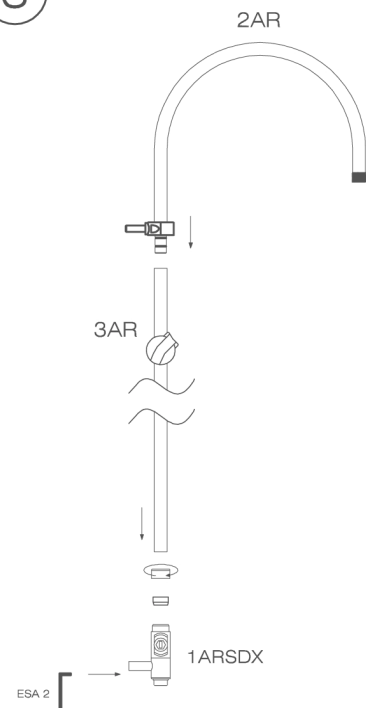

ARCO

ARCO CIRSDX

PARETE-FACE-WALL-PARED-WAND-MUUR

STANDARD

1

2

3

4

- 1 x ISTRUZIONI DI MONTAGGIO
- 1 x ASSEMBLY INSTRUCTIONS
- 1 x NOTICE DE MONTAGE
- 1 x INSTRUCCIONES DE MONTAJE

2AR

1 x TUBO CURVO CON AGGANCI

1 x TUBO DRITTO CON SALISCENDI

3AR

- 1 x SOFFIONE
- 1 x OVERHEAD SHOWER
- 1 x DOUCHETTE HAUTE
- 1 x DUCHA REGADERA

4AR

- 1 x FLESSIBILE OTTONE PER DOCCIA
- 1 x BRASS HOSE FOR SHOWERHEAD
- 1 x FLEXIBLE EN LAITON POUR DOUCHETTE
- 1 x FLEXO EN LATÓN PARA DUCHA

5AR

- 1 x DOCCIA
- 1 x SHOWERHEAD
- 1 x DOUCHETTE
- 1 x DUCHA
- 1 x HANDBRAUSE