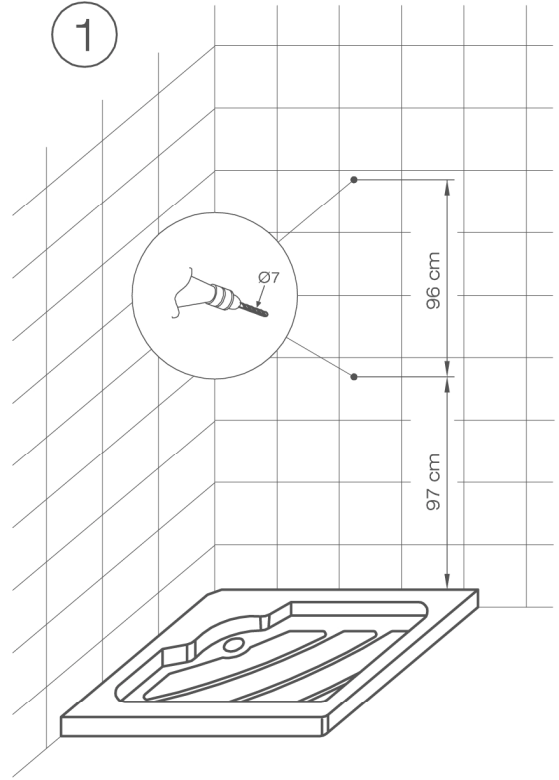

ARCO

ARCO CIRSDX

PARETE-FACE-WALL-PARED-WAND-MUUR

STANDARD

1

2

3

4

- 1 x ISTRUZIONI DI MONTAGGIO
- 1 x ASSEMBLY INSTRUCTIONS
- 1 x NOTICE DE MONTAGE
- 1 x INSTRUCCIONES DE MONTAJE

2AR

1 x TUBO CURVO CON AGGANCI

1 x TUBO DRITTO CON SALISCENDI

3AR

- 1 x SOFFIONE
- 1 x OVERHEAD SHOWER
- 1 x DOUCHETTE HAUTE
- 1 x DUCHA REGADERA

4AR

- 1 x FLESSIBILE OTTONE PER DOCCIA
- 1 x BRASS HOSE FOR SHOWERHEAD
- 1 x FLEXIBLE EN LAITON POUR DOUCHETTE
- 1 x FLEXO EN LATÓN PARA DUCHA

5AR

- 1 x DOCCIA
- 1 x SHOWERHEAD
- 1 x DOUCHETTE
- 1 x DUCHA
- 1 x HANDBRAUSE