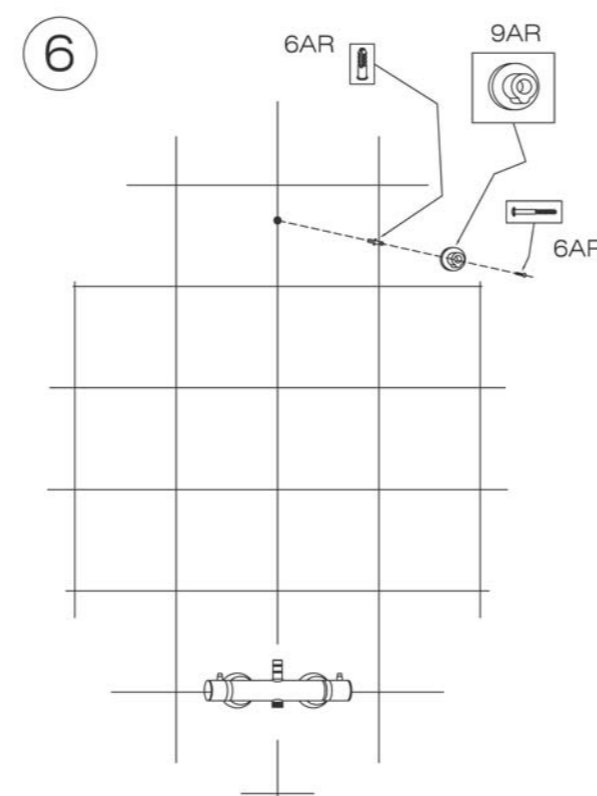

ARCO

(I) PARETE - (F) FACE - (UK) WALL - (E) PARED - (D) WAND - (NL) MUUR - (G) ΕΓΚΑΤΑΣΤΑΣΗ ΣΕ ΕΠΙΠΕΔΟ ΤΟΙΧΟ
(P) DIREITA - (CZ) STĚNA - (PL) ŚCIANA - (SLO) STENA - (HU) FAL - (CRO) ZID - (BOS) ZID - (RUS) СТЕНА

ARCO

PARETE-FACE-WALL-PARED-WAND-MUUR

L'IMBALLO INCLUDE
 THE PACKAGING INCLUDES
 L'EMBALLAGE INCLUT
 EL EMBALAJE INCLUYE
 IN DIESER VERPACKUNG IST ENTHALTEN

1AR

1 x ISTRUZIONI DI MONTAGGIO
 1 x ASSEMBLY INSTRUCTIONS
 1 x NOTICE DE MONTAGE
 1 x INSTRUCCIONES DE MONTAJE

1 x TUBO CURVO CON AGGANCI

1 x SOFFIONE
 1 x OVERHEAD SHOWER
 1 x DOUCHETTE HAUTE
 1 x DUCHA REGADERA

4AR

1 x FLESSIBILE OTTONE PER DOCCIA
 1 x BRASS HOSE FOR SHOWERHEAD
 1 x FLEXIBLE EN LAITON POUR DOUCHETTE
 1 x FLEXO EN LATÓN PARA DUCHA

5AR

1 x DOCCIA
 1 x SHOWERHEAD
 1 x DOUCHETTE
 1 x DUCHA
 1 x HANDBRAUSE

5DE

1 x SACCHETTO
 1 x BAG
 1 x SACHET
 1 x BOLSA

6AR

7AR

1 x TERMOSTATICO
 1 x THERMOSTATIC
 1 x THERMOSTATIQUE
 1 x TERMOSTÁTICO

8AR