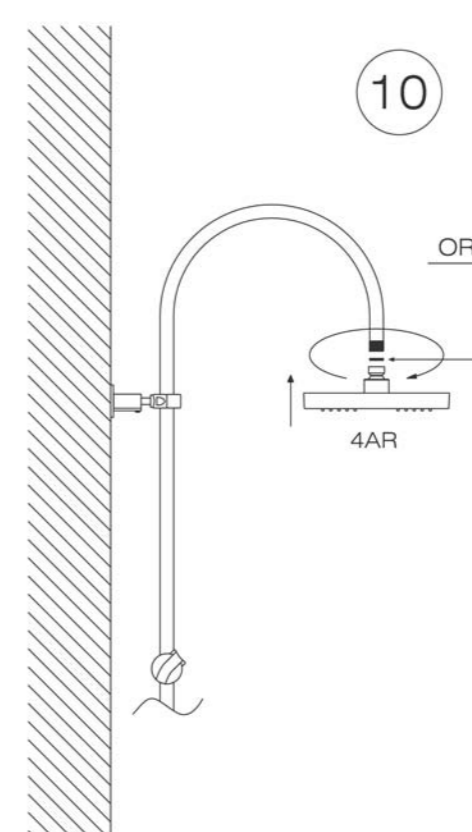

ARCO

PARETE-FACE-WALL-PARED-WAND-MUUR

L'IMBALLO INCLUDE
 THE PACKAGING INCLUDES
 L'EMBALLAGE INCLUT
 EL EMBALAJE INCLUYE
 IN DIESER VERPACKUNG IST ENTHALTEN

1AR

1 x ISTRUZIONI DI MONTAGGIO
 1 x ASSEMBLY INSTRUCTIONS
 1 x NOTICE DE MONTAGE
 1 x INSTRUCCIONES DE MONTAJE

1 x TUBO CURVO CON AGGANCI

1 x SOFFIONE
 1 x OVERHEAD SHOWER
 1 x DOUCHETTE HAUTE
 1 x DUCHA REGADERA

4AR

1 x FLESSIBILE OTTONE PER DOCCIA
 1 x BRASS HOSE FOR SHOWERHEAD
 1 x FLEXIBLE EN LAITON POUR DOUCHETTE
 1 x FLEXO EN LATÓN PARA DUCHA