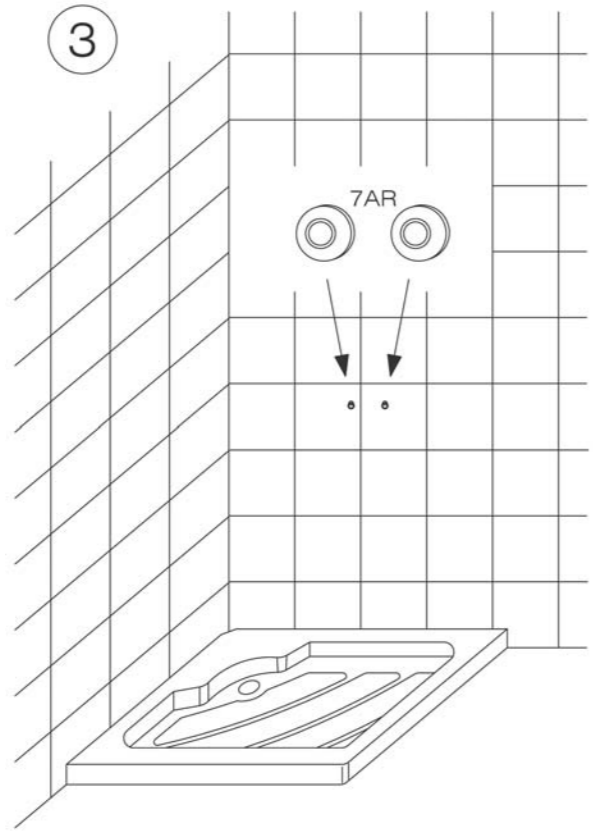

ARCO

(I) PARETE - (F) FACE - (UK) WALL - (E) PARED - (D) WAND - (NL) MUUR - (G) ΕΓΚΑΤΑΣΤΑΣΗ ΣΕ ΕΠΙΠΕΔΟ ΤΟΙΧΟ
(P) DIREITA - (CZ) STĚNA - (PL) ŚCIANA - (SLO) STENA - (HU) FAL - (CRO) ZID - (BOS) ZID - (RUS) СТЕНА

ARCO

PARETE-FACE-WALL-PARED-WAND-MUUR

L'IMBALLO INCLUDE
 THE PACKAGING INCLUDES
 L'EMBALLAGE INCLUT
 EL EMBALAJE INCLUYE
 IN DIESER VERPACKUNG IST ENTHALTEN

1AR

1 x ISTRUZIONI DI MONTAGGIO
 1 x ASSEMBLY INSTRUCTIONS
 1 x NOTICE DE MONTAGE
 1 x INSTRUCCIONES DE MONTAJE

1 x TUBO CURVO CON AGGANCI

1 x SOFFIONE
 1 x OVERHEAD SHOWER
 1 x DOUCHETTE HAUTE
 1 x DUCHA REGADERA

4AR

1 x FLESSIBILE OTTONE PER DOCCIA
 1 x BRASS HOSE FOR SHOWERHEAD
 1 x FLEXIBLE EN LAITON POUR DOUCHETTE
 1 x FLEXO EN LATÓN PARA DUCHA

5AR

1 x DOCCIA
 1 x SHOWERHEAD
 1 x DOUCHETTE
 1 x DUCHA
 1 x HANDBRAUSE

5DE

1 x SACCHETTO
 1 x BAG
 1 x SACHET
 1 x BOLSA

6AR

7AR

1 x TERMOSTATICO
 1 x THERMOSTATIC
 1 x THERMOSTATIQUE
 1 x TERMOSTÁTICO

8AR