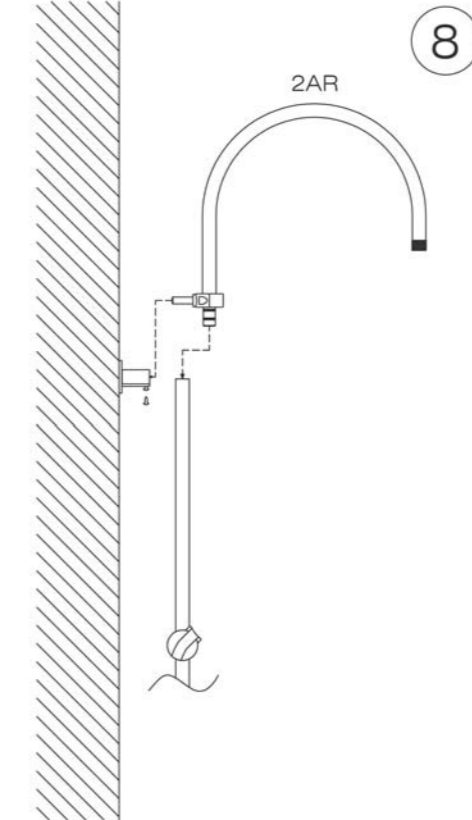

ARCO

(I) PARETE - (F) FACE - (UK) WALL - (E) PARED - (D) WAND - (NL) MUUR - (G) ΕΓΚΑΤΑΣΤΑΣΗ ΣΕ ΕΠΙΠΕΔΟ ΤΟΙΧΟ
(P) DIREITA - (CZ) STĚNA - (PL) ŚCIANA - (SLO) STENA - (HU) FAL - (CRO) ZID - (BOS) ZID - (RUS) СТЕНА

ARCO

PARETE-FACE-WALL-PARED-WAND-MUUR

L'IMBALLO INCLUDE
 THE PACKAGING INCLUDES
 L'EMBALLAGE INCLUT
 EL EMBALAJE INCLUYE
 IN DIESER VERPACKUNG IST ENTHALTEN

1AR

1 x ISTRUZIONI DI MONTAGGIO
 1 x ASSEMBLY INSTRUCTIONS
 1 x NOTICE DE MONTAGE
 1 x INSTRUCCIONES DE MONTAJE

1 x TUBO CURVO CON AGGANCI

1 x SOFFIONE
 1 x OVERHEAD SHOWER
 1 x DOUCHETTE HAUTE
 1 x DUCHA REGADERA

4AR

1 x FLESSIBILE OTTONE PER DOCCIA
 1 x BRASS HOSE FOR SHOWERHEAD
 1 x FLEXIBLE EN LAITON POUR DOUCHETTE
 1 x FLEXO EN LATÓN PARA DUCHA