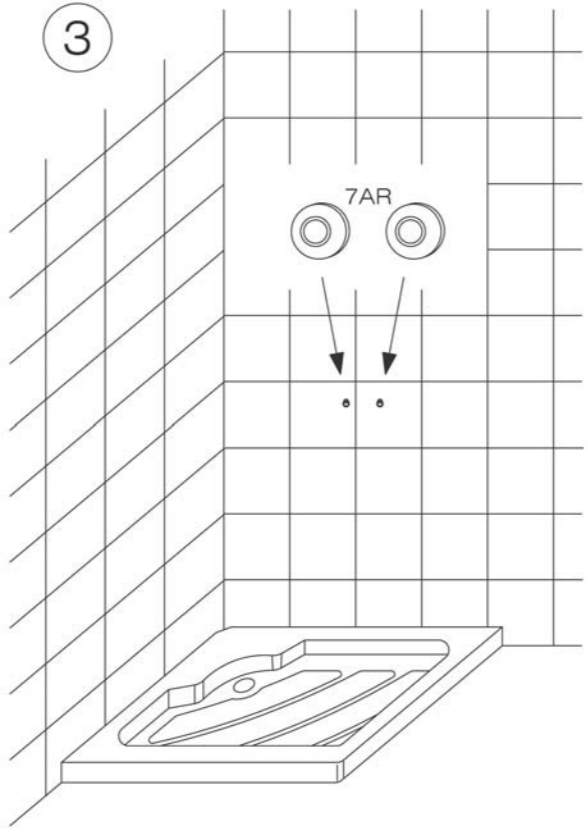

ARCO

(I) PARETE - (F) FACE - (UK) WALL - (E) PARED - (D) WAND - (NL) MUUR - (G) ΕΓΚΑΤΑΣΤΑΣΗ ΣΕ ΕΠΙΠΕΔΟ ΤΟΙΧΟ
(P) DIREITA - (CZ) STĚNA - (PL) ŚCIANA - (SLO) STENA - (HU) FAL - (CRO) ZID - (BOS) ZID - (RUS) СТЕНА

ARCO

PARETE-FACE-WALL-PARED-WAND-MUUR

L'IMBALLO INCLUDE
 THE PACKAGING INCLUDES
 L'EMBALLAGE INCLUT
 EL EMBALAJE INCLUYE
 IN DIESER VERPACKUNG IST ENTHALTEN

1AR

1 x ISTRUZIONI DI MONTAGGIO
 1 x ASSEMBLY INSTRUCTIONS
 1 x NOTICE DE MONTAGE
 1 x INSTRUCCIONES DE MONTAJE

1 x TUBO CURVO CON AGGANCI

1 x SOFFIONE
 1 x OVERHEAD SHOWER
 1 x DOUCHETTE HAUTE
 1 x DUCHA REGADERA

4AR

1 x FLESSIBILE OTTONE PER DOCCIA
 1 x BRASS HOSE FOR SHOWERHEAD
 1 x FLEXIBLE EN LAITON POUR DOUCHETTE
 1 x FLEXO EN LATÓN PARA DUCHA

5AR

1 x DOCCIA
 1 x SHOWERHEAD
 1 x DOUCHETTE
 1 x DUCHA
 1 x HANDBRAUSE

5DE

1 x SACCHETTO
 1 x BAG
 1 x SACHET
 1 x BOLSA

6AR

7AR

1 x TERMOSTATICO
 1 x THERMOSTATIC
 1 x THERMOSTATIQUE
 1 x TERMOSTÁTICO

8AR