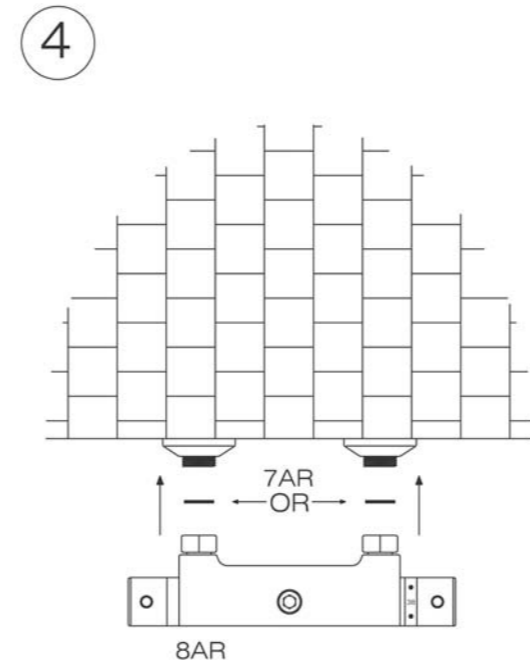

ARCO

(I) PARETE - (F) FACE - (UK) WALL - (E) PARED - (D) WAND - (NL) MUUR - (G) ΕΓΚΑΤΑΣΤΑΣΗ ΣΕ ΕΠΙΠΕΔΟ ΤΟΙΧΟ
(P) DIREITA - (CZ) STĚNA - (PL) ŚCIANA - (SLO) STENA - (HU) FAL - (CRO) ZID - (BOS) ZID - (RUS) СТЕНА

ARCO

PARETE-FACE-WALL-PARED-WAND-MUUR

L'IMBALLO INCLUDE
 THE PACKAGING INCLUDES
 L'EMBALLAGE INCLUT
 EL EMBALAJE INCLUYE
 IN DIESER VERPACKUNG IST ENTHALTEN

1AR

1 x ISTRUZIONI DI MONTAGGIO
 1 x ASSEMBLY INSTRUCTIONS
 1 x NOTICE DE MONTAGE
 1 x INSTRUCCIONES DE MONTAJE

1 x TUBO CURVO CON AGGANCI

1 x SOFFIONE
 1 x OVERHEAD SHOWER
 1 x DOUCHETTE HAUTE
 1 x DUCHA REGADERA

4AR

1 x FLESSIBILE OTTONE PER DOCCIA
 1 x BRASS HOSE FOR SHOWERHEAD
 1 x FLEXIBLE EN LAITON POUR DOUCHETTE
 1 x FLEXO EN LATÓN PARA DUCHA