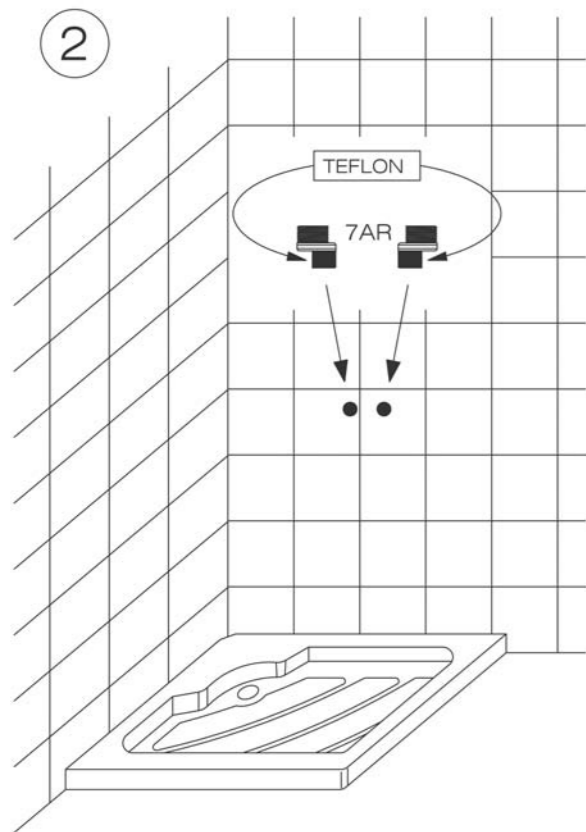

ARCO

(I) PARETE - (F) FACE - (UK) WALL - (E) PARED - (D) WAND - (NL) MUUR - (G) ΕΓΚΑΤΑΣΤΑΣΗ ΣΕ ΕΠΙΠΕΔΟ ΤΟΙΧΟ
(P) DIREITA - (CZ) STĚNA - (PL) ŚCIANA - (SLO) STENA - (HU) FAL - (CRO) ZID - (BOS) ZID - (RUS) СТЕНА

ARCO

PARETE-FACE-WALL-PARED-WAND-MUUR

L'IMBALLO INCLUDE
 THE PACKAGING INCLUDES
 L'EMBALLAGE INCLUT
 EL EMBALAJE INCLUYE
 IN DIESER VERPACKUNG IST ENTHALTEN

1AR

1 x ISTRUZIONI DI MONTAGGIO
 1 x ASSEMBLY INSTRUCTIONS
 1 x NOTICE DE MONTAGE
 1 x INSTRUCCIONES DE MONTAJE

1 x TUBO CURVO CON AGGANCI

1 x SOFFIONE
 1 x OVERHEAD SHOWER
 1 x DOUCHETTE HAUTE
 1 x DUCHA REGADERA

4AR

1 x FLESSIBILE OTTONE PER DOCCIA
 1 x BRASS HOSE FOR SHOWERHEAD
 1 x FLEXIBLE EN LAITON POUR DOUCHETTE
 1 x FLEXO EN LATÓN PARA DUCHA

5AR

1 x DOCCIA
 1 x SHOWERHEAD
 1 x DOUCHETTE
 1 x DUCHA
 1 x HANDBRAUSE

5DE

1 x SACCHETTO
 1 x BAG
 1 x SACHET
 1 x BOLSA

6AR

7AR

1 x TERMOSTATICO
 1 x THERMOSTATIC
 1 x THERMOSTATIQUE
 1 x TERMOSTÁTICO

8AR