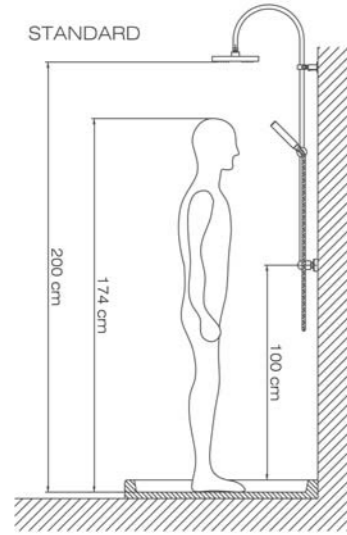

ARCO

(I) PARETE - (F) FACE - (UK) WALL - (E) PARED - (D) WAND - (NL) MUUR - (G) ΕΓΚΑΤΑΣΤΑΣΗ ΣΕ ΕΠΙΠΕΔΟ ΤΟΙΧΟ
(P) DIREITA - (CZ) STĚNA - (PL) ŚCIANA - (SLO) STENA - (HU) FAL - (CRO) ZID - (BOS) ZID - (RUS) СТЕНА

ARCO

PARETE-FACE-WALL-PARED-WAND-MUUR

L'IMBALLO INCLUDE
 THE PACKAGING INCLUDES
 L'EMBALLAGE INCLUT
 EL EMBALAJE INCLUYE
 IN DIESER VERPACKUNG IST ENTHALTEN

1AR

1 x ISTRUZIONI DI MONTAGGIO
 1 x ASSEMBLY INSTRUCTIONS
 1 x NOTICE DE MONTAGE
 1 x INSTRUCCIONES DE MONTAJE

1 x TUBO CURVO CON AGGANCI

1 x SOFFIONE
 1 x OVERHEAD SHOWER
 1 x DOUCHETTE HAUTE
 1 x DUCHA REGADERA

4AR

1 x FLESSIBILE OTTONE PER DOCCIA
 1 x BRASS HOSE FOR SHOWERHEAD
 1 x FLEXIBLE EN LAITON POUR DOUCHETTE
 1 x FLEXO EN LATÓN PARA DUCHA