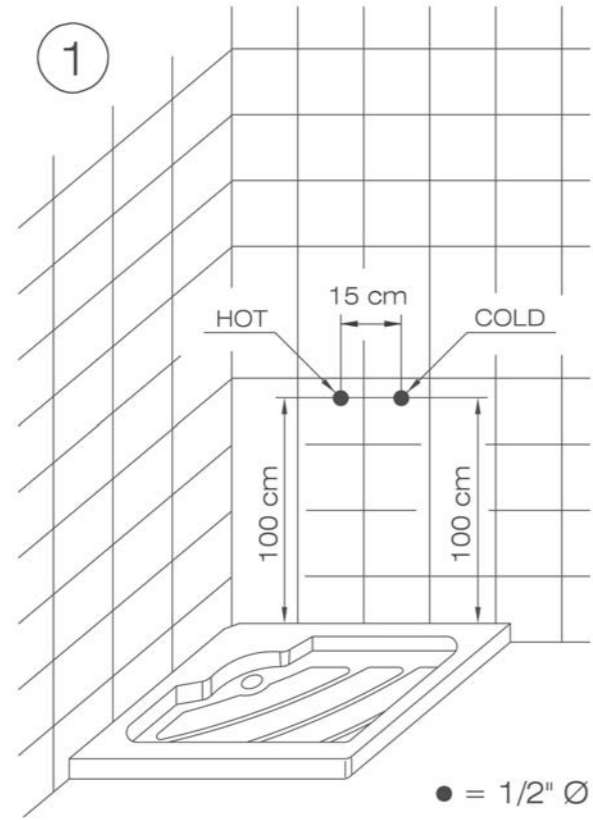

ARCO

(I) PARETE - (F) FACE - (UK) WALL - (E) PARED - (D) WAND - (NL) MUUR - (G) ΕΓΚΑΤΑΣΤΑΣΗ ΣΕ ΕΠΙΠΕΔΟ ΤΟΙΧΟ
(P) DIREITA - (CZ) STĚNA - (PL) ŚCIANA - (SLO) STENA - (HU) FAL - (CRO) ZID - (BOS) ZID - (RUS) СТЕНА

ARCO

PARETE-FACE-WALL-PARED-WAND-MUUR

L'IMBALLO INCLUDE
 THE PACKAGING INCLUDES
 L'EMBALLAGE INCLUT
 EL EMBALAJE INCLUYE
 IN DIESER VERPACKUNG IST ENTHALTEN

1AR

1 x ISTRUZIONI DI MONTAGGIO
 1 x ASSEMBLY INSTRUCTIONS
 1 x NOTICE DE MONTAGE
 1 x INSTRUCCIONES DE MONTAJE

1 x TUBO CURVO CON AGGANCI

1 x SOFFIONE
 1 x OVERHEAD SHOWER
 1 x DOUCHETTE HAUTE
 1 x DUCHA REGADERA

4AR

1 x FLESSIBILE OTTONE PER DOCCIA
 1 x BRASS HOSE FOR SHOWERHEAD
 1 x FLEXIBLE EN LAITON POUR DOUCHETTE
 1 x FLEXO EN LATÓN PARA DUCHA

5AR

1 x DOCCIA
 1 x SHOWERHEAD
 1 x DOUCHETTE
 1 x DUCHA
 1 x HANDBRAUSE

5DE

1 x SACCHETTO
 1 x BAG
 1 x SACHET
 1 x BOLSA

6AR

7AR

1 x TERMOSTATICO
 1 x THERMOSTATIC
 1 x THERMOSTATIQUE
 1 x TERMOSTÁTICO

8AR