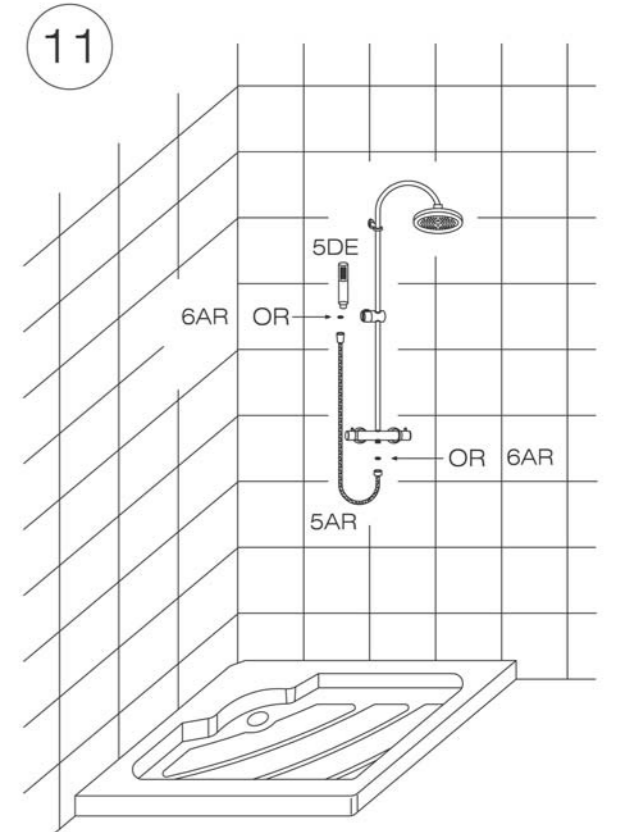

ARCO

(I) PARETE - (F) FACE - (UK) WALL - (E) PARED - (D) WAND - (NL) MUUR - (G) ΕΓΚΑΤΑΣΤΑΣΗ ΣΕ ΕΠΙΠΕΔΟ ΤΟΙΧΟ
(P) DIREITA - (CZ) STĚNA - (PL) ŚCIANA - (SLO) STENA - (HU) FAL - (CRO) ZID - (BOS) ZID - (RUS) СТЕНА

ARCO

PARETE-FACE-WALL-PARED-WAND-MUUR

L'IMBALLO INCLUDE
 THE PACKAGING INCLUDES
 L'EMBALLAGE INCLUT
 EL EMBALAJE INCLUYE
 IN DIESER VERPACKUNG IST ENTHALTEN

1AR

1 x ISTRUZIONI DI MONTAGGIO
 1 x ASSEMBLY INSTRUCTIONS
 1 x NOTICE DE MONTAGE
 1 x INSTRUCCIONES DE MONTAJE

1 x TUBO CURVO CON AGGANCI

1 x SOFFIONE
 1 x OVERHEAD SHOWER
 1 x DOUCHETTE HAUTE
 1 x DUCHA REGADERA

4AR

1 x FLESSIBILE OTTONE PER DOCCIA
 1 x BRASS HOSE FOR SHOWERHEAD
 1 x FLEXIBLE EN LAITON POUR DOUCHETTE
 1 x FLEXO EN LATÓN PARA DUCHA

5AR

1 x DOCCIA
 1 x SHOWERHEAD
 1 x DOUCHETTE
 1 x DUCHA
 1 x HANDBRAUSE

5DE

1 x SACCHETTO
 1 x BAG
 1 x SACHET
 1 x BOLSA

6AR

7AR

1 x TERMOSTATICO
 1 x THERMOSTATIC
 1 x THERMOSTATIQUE
 1 x TERMOSTÁTICO

8AR