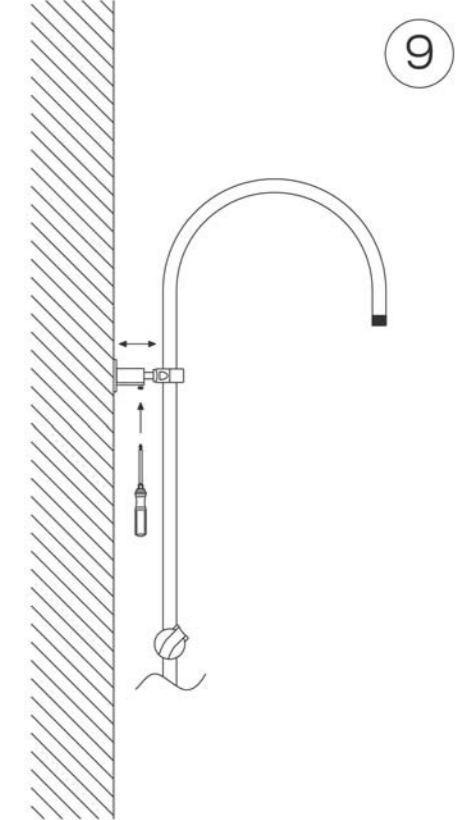

ARCO

(I) PARETE - (F) FACE - (UK) WALL - (E) PARED - (D) WAND - (NL) MUUR - (G) ΕΓΚΑΤΑΣΤΑΣΗ ΣΕ ΕΠΙΠΕΔΟ ΤΟΙΧΟ
(P) DIREITA - (CZ) STĚNA - (PL) ŚCIANA - (SLO) STENA - (HU) FAL - (CRO) ZID - (BOS) ZID - (RUS) СТЕНА

ARCO

PARETE-FACE-WALL-PARED-WAND-MUUR

L'IMBALLO INCLUDE
 THE PACKAGING INCLUDES
 L'EMBALLAGE INCLUT
 EL EMBALAJE INCLUYE
 IN DIESER VERPACKUNG IST ENTHALTEN

1AR

1 x ISTRUZIONI DI MONTAGGIO
 1 x ASSEMBLY INSTRUCTIONS
 1 x NOTICE DE MONTAGE
 1 x INSTRUCCIONES DE MONTAJE

1 x TUBO CURVO CON AGGANCI

1 x SOFFIONE
 1 x OVERHEAD SHOWER
 1 x DOUCHETTE HAUTE
 1 x DUCHA REGADERA

4AR

1 x FLESSIBILE OTTONE PER DOCCIA
 1 x BRASS HOSE FOR SHOWERHEAD
 1 x FLEXIBLE EN LAITON POUR DOUCHETTE
 1 x FLEXO EN LATÓN PARA DUCHA