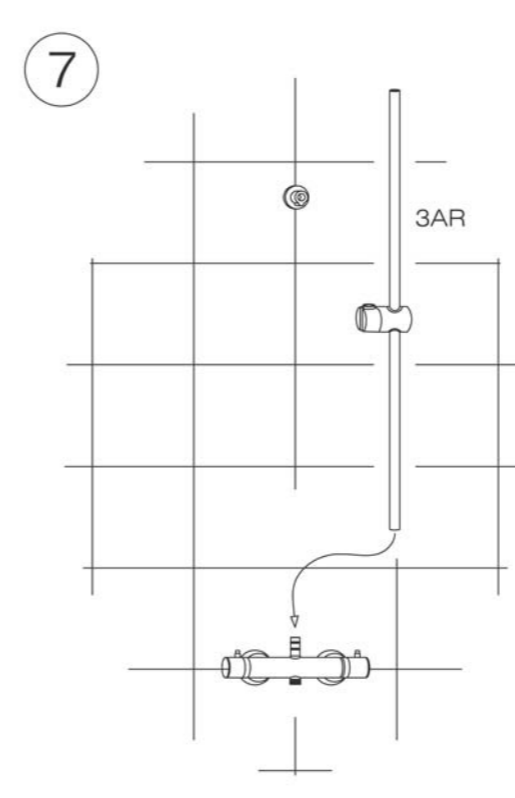

ARCO

(I) PARETE - (F) FACE - (UK) WALL - (E) PARED - (D) WAND - (NL) MUUR - (G) ΕΓΚΑΤΑΣΤΑΣΗ ΣΕ ΕΠΙΠΕΔΟ ΤΟΙΧΟ
(P) DIREITA - (CZ) STĚNA - (PL) ŚCIANA - (SLO) STENA - (HU) FAL - (CRO) ZID - (BOS) ZID - (RUS) СТЕНА

ARCO

PARETE-FACE-WALL-PARED-WAND-MUUR

L'IMBALLO INCLUDE
 THE PACKAGING INCLUDES
 L'EMBALLAGE INCLUT
 EL EMBALAJE INCLUYE
 IN DIESER VERPACKUNG IST ENTHALTEN

1AR

1 x ISTRUZIONI DI MONTAGGIO
 1 x ASSEMBLY INSTRUCTIONS
 1 x NOTICE DE MONTAGE
 1 x INSTRUCCIONES DE MONTAJE

1 x TUBO CURVO CON AGGANCI

1 x SOFFIONE
 1 x OVERHEAD SHOWER
 1 x DOUCHETTE HAUTE
 1 x DUCHA REGADERA

4AR

1 x FLESSIBILE OTTONE PER DOCCIA
 1 x BRASS HOSE FOR SHOWERHEAD
 1 x FLEXIBLE EN LAITON POUR DOUCHETTE
 1 x FLEXO EN LATÓN PARA DUCHA

5AR

1 x DOCCIA
 1 x SHOWERHEAD
 1 x DOUCHETTE
 1 x DUCHA
 1 x HANDBRAUSE

5DE

1 x SACCHETTO
 1 x BAG
 1 x SACHET
 1 x BOLSA

6AR

7AR

1 x TERMOSTATICO
 1 x THERMOSTATIC
 1 x THERMOSTATIQUE
 1 x TERMOSTÁTICO

8AR