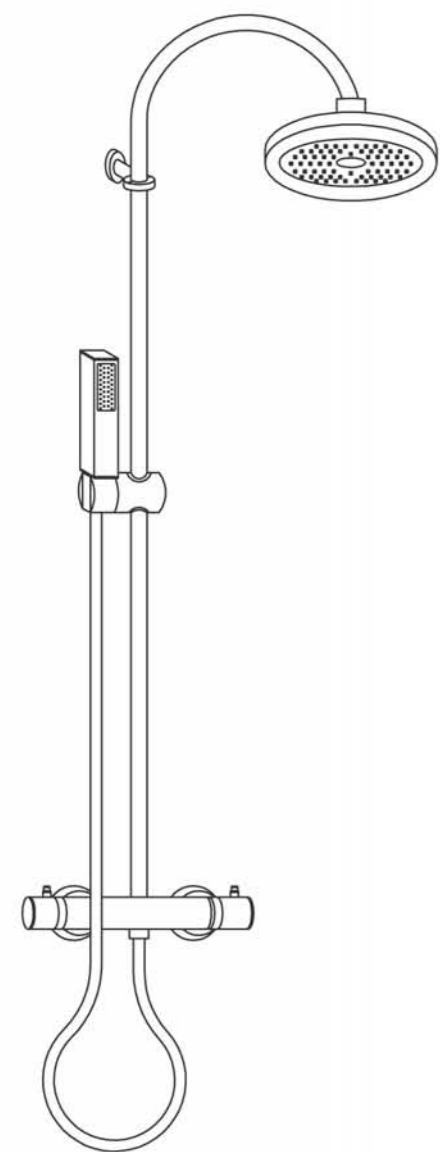

ARCO

(I) PARETE - (F) FACE - (UK) WALL - (E) PARED - (D) WAND - (NL) MUUR - (G) ΕΓΚΑΤΑΣΤΑΣΗ ΣΕ ΕΠΙΠΕΔΟ ΤΟΙΧΟ
(P) DIREITA - (CZ) STĚNA - (PL) ŚCIANA - (SLO) STENA - (HU) FAL - (CRO) ZID - (BOS) ZID - (RUS) СТЕНА

ARCO

PARETE-FACE-WALL-PARED-WAND-MUUR

L'IMBALLO INCLUDE
 THE PACKAGING INCLUDES
 L'EMBALLAGE INCLUT
 EL EMBALAJE INCLUYE
 IN DIESER VERPACKUNG IST ENTHALTEN

1AR

1 x ISTRUZIONI DI MONTAGGIO
 1 x ASSEMBLY INSTRUCTIONS
 1 x NOTICE DE MONTAGE
 1 x INSTRUCCIONES DE MONTAJE

1 x TUBO CURVO CON AGGANCI

1 x SOFFIONE
 1 x OVERHEAD SHOWER
 1 x DOUCHETTE HAUTE
 1 x DUCHA REGADERA

4AR

1 x FLESSIBILE OTTONE PER DOCCIA
 1 x BRASS HOSE FOR SHOWERHEAD
 1 x FLEXIBLE EN LAITON POUR DOUCHETTE
 1 x FLEXO EN LATÓN PARA DUCHA

5AR

1 x DOCCIA
 1 x SHOWERHEAD
 1 x DOUCHETTE
 1 x DUCHA
 1 x HANDBRAUSE

5DE

1 x SACCHETTO
 1 x BAG
 1 x SACHET
 1 x BOLSA

6AR

7AR

1 x TERMOSTATICO
 1 x THERMOSTATIC
 1 x THERMOSTATIQUE
 1 x TERMOSTÁTICO

8AR