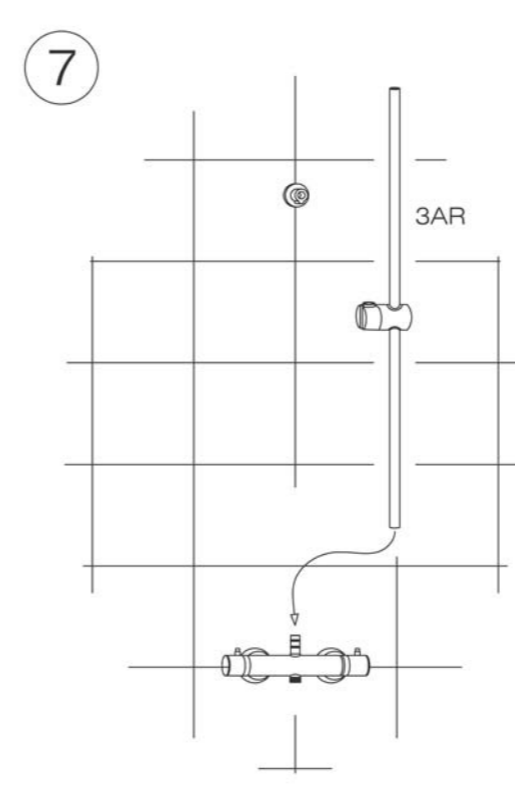

ARCO

(I) PARETE - (F) FACE - (UK) WALL - (E) PARED - (D) WAND - (NL) MUUR - (G) ΕΓΚΑΤΑΣΤΑΣΗ ΣΕ ΕΠΙΠΕΔΟ ΤΟΙΧΟ
(P) DIREITA - (CZ) STĚNA - (PL) ŚCIANA - (SLO) STENA - (HU) FAL - (CRO) ZID - (BOS) ZID - (RUS) СТЕНА

ARCO

PARETE-FACE-WALL-PARED-WAND-MUUR

L'IMBALLO INCLUDE
 THE PACKAGING INCLUDES
 L'EMBALLAGE INCLUT
 EL EMBALAJE INCLUYE
 IN DIESER VERPACKUNG IST ENTHALTEN

1AR

1 x ISTRUZIONI DI MONTAGGIO
 1 x ASSEMBLY INSTRUCTIONS
 1 x NOTICE DE MONTAGE
 1 x INSTRUCCIONES DE MONTAJE

1 x TUBO CURVO CON AGGANCI

1 x SOFFIONE
 1 x OVERHEAD SHOWER
 1 x DOUCHETTE HAUTE
 1 x DUCHA REGADERA

4AR

1 x FLESSIBILE OTTONE PER DOCCIA
 1 x BRASS HOSE FOR SHOWERHEAD
 1 x FLEXIBLE EN LAITON POUR DOUCHETTE
 1 x FLEXO EN LATÓN PARA DUCHA

5AR

1 x DOCCIA
 1 x SHOWERHEAD
 1 x DOUCHETTE
 1 x DUCHA
 1 x HANDBRAUSE

5DE

1 x SACCHETTO
 1 x BAG
 1 x SACHET
 1 x BOLSA

6AR

7AR

1 x TERMOSTATICO
 1 x THERMOSTATIC
 1 x THERMOSTATIQUE
 1 x TERMOSTÁTICO

8AR