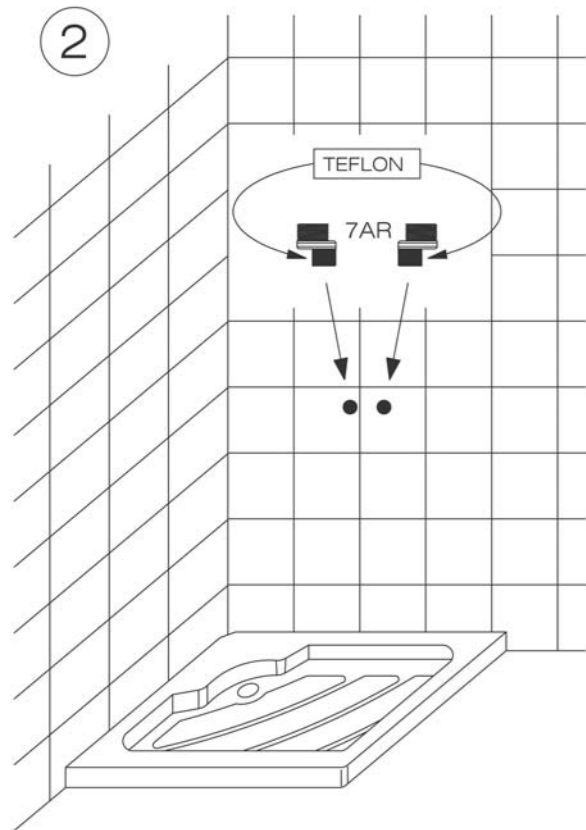

ARCO

(I) PARETE - (F) FACE - (UK) WALL - (E) PARED - (D) WAND - (NL) MUUR - (G) ΕΓΚΑΤΑΣΤΑΣΗ ΣΕ ΕΠΙΠΕΔΟ ΤΟΙΧΟ
(P) DIREITA - (CZ) STĚNA - (PL) ŚCIANA - (SLO) STENA - (HU) FAL - (CRO) ZID - (BOS) ZID - (RUS) СТЕНА

ARCO

PARETE-FACE-WALL-PARED-WAND-MUUR

L'IMBALLO INCLUDE
 THE PACKAGING INCLUDES
 L'EMBALLAGE INCLUT
 EL EMBALAJE INCLUYE
 IN DIESER VERPACKUNG IST ENTHALTEN

1AR

1 x ISTRUZIONI DI MONTAGGIO
 1 x ASSEMBLY INSTRUCTIONS
 1 x NOTICE DE MONTAGE
 1 x INSTRUCCIONES DE MONTAJE

1 x TUBO CURVO CON AGGANCI

1 x SOFFIONE
 1 x OVERHEAD SHOWER
 1 x DOUCHETTE HAUTE
 1 x DUCHA REGADERA

4AR

1 x FLESSIBILE OTTONE PER DOCCIA
 1 x BRASS HOSE FOR SHOWERHEAD
 1 x FLEXIBLE EN LAITON POUR DOUCHETTE
 1 x FLEXO EN LATÓN PARA DUCHA