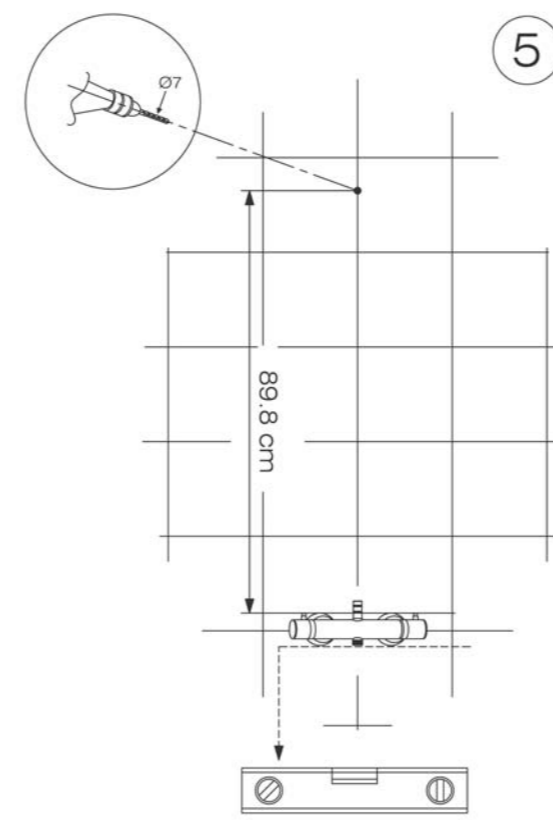

ARCO

(I) PARETE - (F) FACE - (UK) WALL - (E) PARED - (D) WAND - (NL) MUUR - (G) ΕΓΚΑΤΑΣΤΑΣΗ ΣΕ ΕΠΙΠΕΔΟ ΤΟΙΧΟ
(P) DIREITA - (CZ) STĚNA - (PL) ŚCIANA - (SLO) STENA - (HU) FAL - (CRO) ZID - (BOS) ZID - (RUS) СТЕНА

ARCO

PARETE-FACE-WALL-PARED-WAND-MUUR

L'IMBALLO INCLUDE
 THE PACKAGING INCLUDES
 L'EMBALLAGE INCLUT
 EL EMBALAJE INCLUYE
 IN DIESER VERPACKUNG IST ENTHALTEN

1AR

1 x ISTRUZIONI DI MONTAGGIO
 1 x ASSEMBLY INSTRUCTIONS
 1 x NOTICE DE MONTAGE
 1 x INSTRUCCIONES DE MONTAJE

1 x TUBO CURVO CON AGGANCI

1 x SOFFIONE
 1 x OVERHEAD SHOWER
 1 x DOUCHETTE HAUTE
 1 x DUCHA REGADERA

4AR

1 x FLESSIBILE OTTONE PER DOCCIA
 1 x BRASS HOSE FOR SHOWERHEAD
 1 x FLEXIBLE EN LAITON POUR DOUCHETTE
 1 x FLEXO EN LATÓN PARA DUCHA