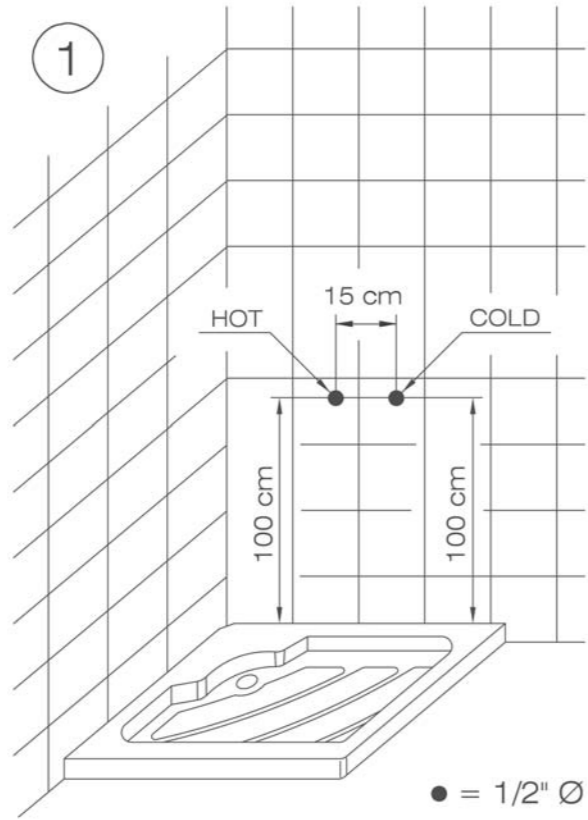

ARCO

(I) PARETE - (F) FACE - (UK) WALL - (E) PARED - (D) WAND - (NL) MUUR - (G) ΕΓΚΑΤΑΣΤΑΣΗ ΣΕ ΕΠΙΠΕΔΟ ΤΟΙΧΟ
(P) DIREITA - (CZ) STĚNA - (PL) ŚCIANA - (SLO) STENA - (HU) FAL - (CRO) ZID - (BOS) ZID - (RUS) СТЕНА

ARCO

PARETE-FACE-WALL-PARED-WAND-MUUR

L'IMBALLO INCLUDE
 THE PACKAGING INCLUDES
 L'EMBALLAGE INCLUT
 EL EMBALAJE INCLUYE
 IN DIESER VERPACKUNG IST ENTHALTEN

1AR

1 x ISTRUZIONI DI MONTAGGIO
 1 x ASSEMBLY INSTRUCTIONS
 1 x NOTICE DE MONTAGE
 1 x INSTRUCCIONES DE MONTAJE

1 x TUBO CURVO CON AGGANCI

1 x SOFFIONE
 1 x OVERHEAD SHOWER
 1 x DOUCHETTE HAUTE
 1 x DUCHA REGADERA

4AR

1 x FLESSIBILE OTTONE PER DOCCIA
 1 x BRASS HOSE FOR SHOWERHEAD
 1 x FLEXIBLE EN LAITON POUR DOUCHETTE
 1 x FLEXO EN LATÓN PARA DUCHA

5AR

1 x DOCCIA
 1 x SHOWERHEAD
 1 x DOUCHETTE
 1 x DUCHA
 1 x HANDBRAUSE

5DE

1 x SACCHETTO
 1 x BAG
 1 x SACHET
 1 x BOLSA

6AR

7AR

1 x TERMOSTATICO
 1 x THERMOSTATIC
 1 x THERMOSTATIQUE
 1 x TERMOSTÁTICO

8AR