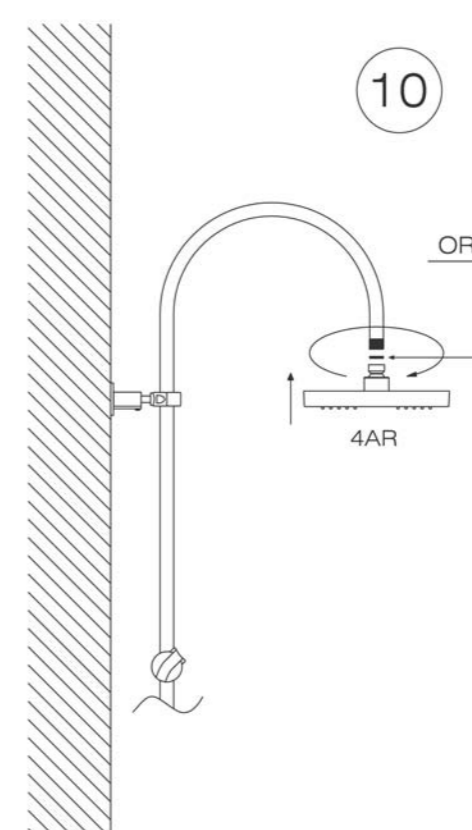

ARCO

PARETE-FACE-WALL-PARED-WAND-MUUR

L'IMBALLO INCLUDE
 THE PACKAGING INCLUDES
 L'EMBALLAGE INCLUT
 EL EMBALAJE INCLUYE
 IN DIESER VERPACKUNG IST ENTHALTEN

1AR

1 x ISTRUZIONI DI MONTAGGIO
 1 x ASSEMBLY INSTRUCTIONS
 1 x NOTICE DE MONTAGE
 1 x INSTRUCCIONES DE MONTAJE

1 x TUBO CURVO CON AGGANCI

1 x SOFFIONE
 1 x OVERHEAD SHOWER
 1 x DOUCHETTE HAUTE
 1 x DUCHA REGADERA

4AR

1 x FLESSIBILE OTTONE PER DOCCIA
 1 x BRASS HOSE FOR SHOWERHEAD
 1 x FLEXIBLE EN LAITON POUR DOUCHETTE
 1 x FLEXO EN LATÓN PARA DUCHA