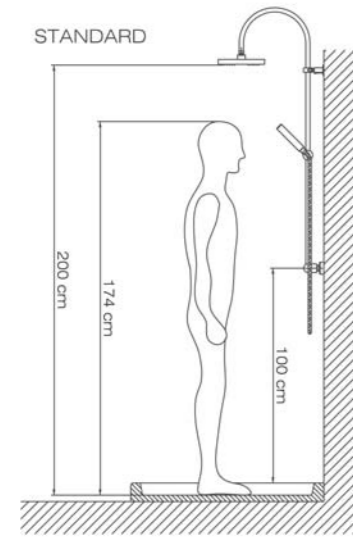

ARCO

(I) PARETE - (F) FACE - (UK) WALL - (E) PARED - (D) WAND - (NL) MUUR - (G) ΕΓΚΑΤΑΣΤΑΣΗ ΣΕ ΕΠΙΠΕΔΟ ΤΟΙΧΟ
(P) DIREITA - (CZ) STĚNA - (PL) ŚCIANA - (SLO) STENA - (HU) FAL - (CRO) ZID - (BOS) ZID - (RUS) СТЕНА

ARCO

PARETE-FACE-WALL-PARED-WAND-MUUR

L'IMBALLO INCLUDE
 THE PACKAGING INCLUDES
 L'EMBALLAGE INCLUT
 EL EMBALAJE INCLUYE
 IN DIESER VERPACKUNG IST ENTHALTEN

1AR

1 x ISTRUZIONI DI MONTAGGIO
 1 x ASSEMBLY INSTRUCTIONS
 1 x NOTICE DE MONTAGE
 1 x INSTRUCCIONES DE MONTAJE

1 x TUBO CURVO CON AGGANCI

1 x SOFFIONE
 1 x OVERHEAD SHOWER
 1 x DOUCHETTE HAUTE
 1 x DUCHA REGADERA

4AR

1 x FLESSIBILE OTTONE PER DOCCIA
 1 x BRASS HOSE FOR SHOWERHEAD
 1 x FLEXIBLE EN LAITON POUR DOUCHETTE
 1 x FLEXO EN LATÓN PARA DUCHA