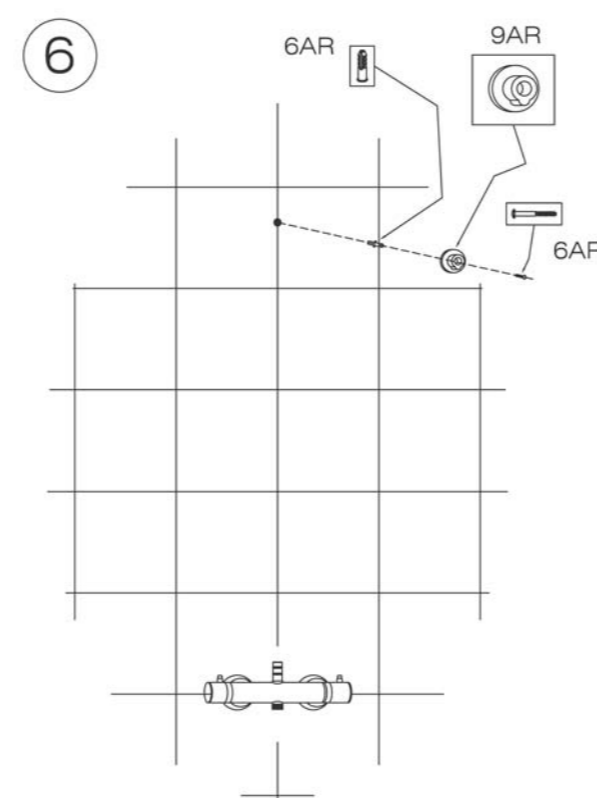

ARCO

(I) PARETE - (F) FACE - (UK) WALL - (E) PARED - (D) WAND - (NL) MUUR - (G) ΕΓΚΑΤΑΣΤΑΣΗ ΣΕ ΕΠΙΠΕΔΟ ΤΟΙΧΟ
(P) DIREITA - (CZ) STĚNA - (PL) ŚCIANA - (SLO) STENA - (HU) FAL - (CRO) ZID - (BOS) ZID - (RUS) СТЕНА

ARCO

PARETE-FACE-WALL-PARED-WAND-MUUR

L'IMBALLO INCLUDE
 THE PACKAGING INCLUDES
 L'EMBALLAGE INCLUT
 EL EMBALAJE INCLUYE
 IN DIESER VERPACKUNG IST ENTHALTEN

1AR

1 x ISTRUZIONI DI MONTAGGIO
 1 x ASSEMBLY INSTRUCTIONS
 1 x NOTICE DE MONTAGE
 1 x INSTRUCCIONES DE MONTAJE

1 x TUBO CURVO CON AGGANCI

1 x SOFFIONE
 1 x OVERHEAD SHOWER
 1 x DOUCHETTE HAUTE
 1 x DUCHA REGADERA

4AR

1 x FLESSIBILE OTTONE PER DOCCIA
 1 x BRASS HOSE FOR SHOWERHEAD
 1 x FLEXIBLE EN LAITON POUR DOUCHETTE
 1 x FLEXO EN LATÓN PARA DUCHA

5AR

1 x DOCCIA
 1 x SHOWERHEAD
 1 x DOUCHETTE
 1 x DUCHA
 1 x HANDBRAUSE

5DE

1 x SACCHETTO
 1 x BAG
 1 x SACHET
 1 x BOLSA

6AR

7AR

1 x TERMOSTATICO
 1 x THERMOSTATIC
 1 x THERMOSTATIQUE
 1 x TERMOSTÁTICO

8AR