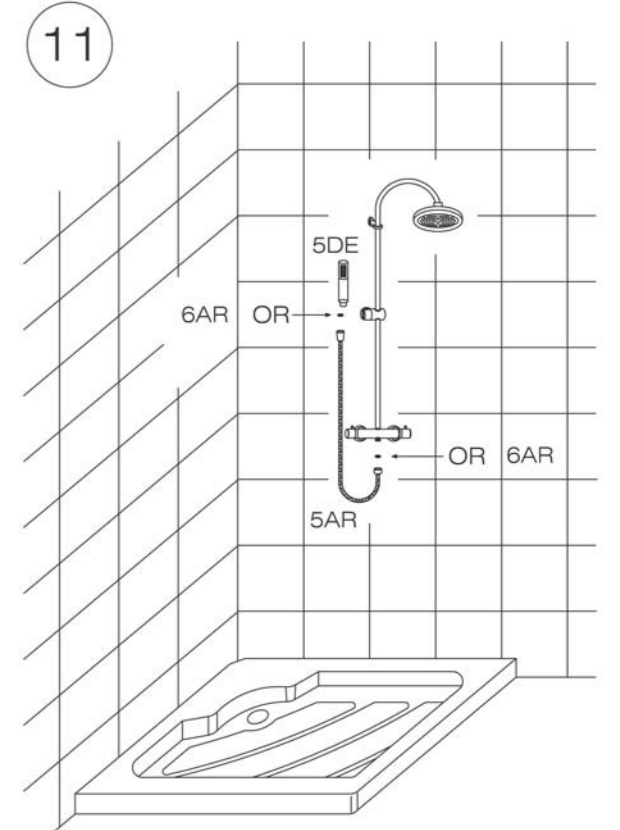

ARCO

(I) PARETE - (F) FACE - (UK) WALL - (E) PARED - (D) WAND - (NL) MUUR - (G) ΕΓΚΑΤΑΣΤΑΣΗ ΣΕ ΕΠΙΠΕΔΟ ΤΟΙΧΟ
(P) DIREITA - (CZ) STĚNA - (PL) ŚCIANA - (SLO) STENA - (HU) FAL - (CRO) ZID - (BOS) ZID - (RUS) СТЕНА

ARCO

PARETE-FACE-WALL-PARED-WAND-MUUR

L'IMBALLO INCLUDE
 THE PACKAGING INCLUDES
 L'EMBALLAGE INCLUT
 EL EMBALAJE INCLUYE
 IN DIESER VERPACKUNG IST ENTHALTEN

1AR

1 x ISTRUZIONI DI MONTAGGIO
 1 x ASSEMBLY INSTRUCTIONS
 1 x NOTICE DE MONTAGE
 1 x INSTRUCCIONES DE MONTAJE

1 x TUBO CURVO CON AGGANCI

1 x SOFFIONE
 1 x OVERHEAD SHOWER
 1 x DOUCHETTE HAUTE
 1 x DUCHA REGADERA

4AR

1 x FLESSIBILE OTTONE PER DOCCIA
 1 x BRASS HOSE FOR SHOWERHEAD
 1 x FLEXIBLE EN LAITON POUR DOUCHETTE
 1 x FLEXO EN LATÓN PARA DUCHA

5AR

1 x DOCCIA
 1 x SHOWERHEAD
 1 x DOUCHETTE
 1 x DUCHA
 1 x HANDBRAUSE

5DE

1 x SACCHETTO
 1 x BAG
 1 x SACHET
 1 x BOLSA

6AR

7AR

1 x TERMOSTATICO
 1 x THERMOSTATIC
 1 x THERMOSTATIQUE
 1 x TERMOSTÁTICO

8AR