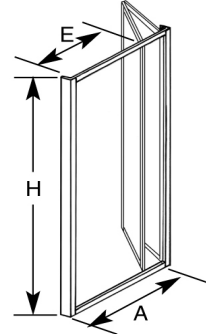

GAMMA

PORTA SOFFIETTO

PORTE SOUFFLETTE - BI-FOLD DOOR - FRONTAL 2 HOJAS PLEGABLES - FALTTÜR

CODICE ARTICOLO Code Article Article code Código artículo Artikelnummer	ESTENSIBILITA' Extensibilité Adjustment Extensibilidad Ausgleichsmöglichkeit	ALTEZZA Hauteur Height Altura Höhe	APERTURA Ouverture Opening Abertura Öffnung
	A cm	H cm	E cm
GPS75	69 -> 75	185	55
GPS81	75 -> 81	185	61
GPS87	81 -> 87	185	67
GPS93	87 -> 93	185	73

POSSIBILI VERSIONI:

Il rilevamento delle misure deve essere effettuato a completamente messa in opera dei rivestimenti, prendendo le misure da muro a muro nella versione a nicchia oppure dal muro al bordo esterno del piatto nelle altre versioni.

Le relevé des mesures doit être effectué, à mise en ouvre des revêtements finis, en prenant les mesures du mur au mur dans la version à niche ou du mur au bord extérieur du receveur de douche pour les autres versions.

Measurements must be taken once tiling is completed, taking the measurement from the wall to wall in the niche version or from wall to the external edge of the shower tray for the other versions.

La toma de las medidas debe efectuarse, una vez que se haya finalizado el recubrimiento de las paredes, sacando las medidas de pared a pared para la versión de rincón o de pared hacia el borde exterior del plato de ducha para las otras versiones.