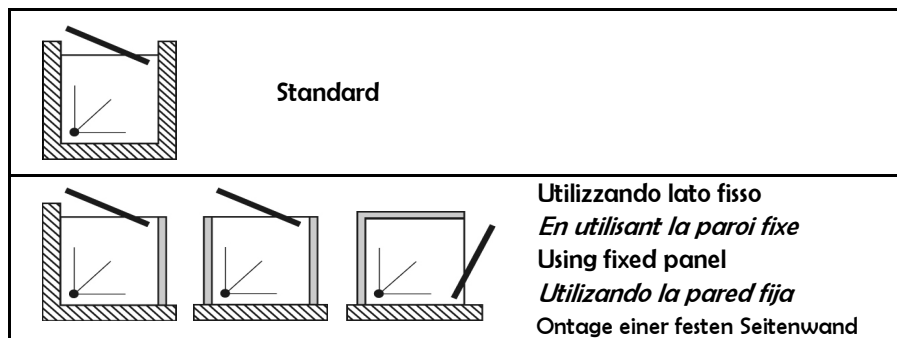

# GAMMA PORTA BATTENTE

PORTE PIVOTANTE - PIVOT DOOR - PUERTA ABATIBLE - CHWINGTÜR

CODICE ARTICOLO Code Article Article code Código artículo Artikelnummer	ESTENSIBILITA' Extensibilité Adjustment Extensibilidad Ausgleichsmöglichkeit	ALTEZZA Hauteur Height Altura Höhe	APERTURA Ouverture Opening Abertura Öffnung	
	A cm	H cm	E cm	
GB75	69 -> 75	185	52	
GB81	75 -> 81	185	54	
GB93	87 -> 93	185	57	

## POSSIBILI VERSIONI:

Il rilevamento delle misure deve essere effettuato a completamente messa in opera dei rivestimenti, prendendo le misure da muro a muro nella versione a nicchia oppure dal muro al bordo esterno del piatto nelle altre versioni.