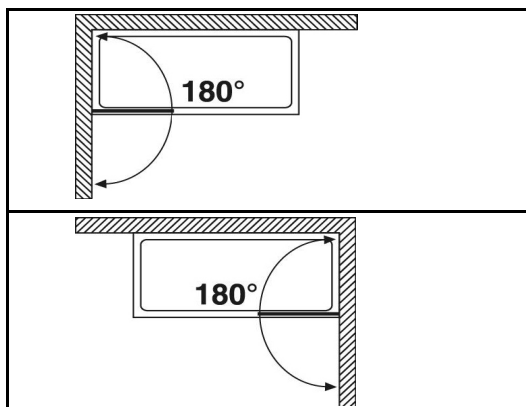

ALFA PORTA BATTENTE PER VASCA

PORTE POUR BAIGNOIRE - OVER BATH SCREEN
PUERTA PARA BAÑERA - BADEWANNENAUFSATZ

CODICE ARTICOLO Code Article Article code Código artículo Artikelnummer	ESTENSIBILITA'	ALTEZZA	APERTURA Ouverture Opening Abertura Öffnung	
	Extensibilité Adjustment Extensibilidad Ausgleichsmöglichkeit	Hauteur Height Altura Höhe		
	A cm	H cm		
APV80	80	140	180°	

POSSIBILI VERSIONI:

Installare la porta sul bordo interno della vasca

Installer la porte sur le bord intérieur de la baignoire.

Install the bath door on the inner edge of the bath.

Instalar la puerta en el borde interno de la bañera.

Der Badewannenaufsatz muß über der innenkante der Badewanne montiert werden.

Prodotti con misure speciali disponibili a preventivo; lotto di produzione a discrezione aziendale.

Produits avec dimensions spéciales réalisables; soumettre la demande à l'entreprise.

Special sizes are available and prices can be given depending on minimum quantities.

Productos con medidas especiales disponibles a estimar; lote de producción a discreción de la empresa.

Produkte mit sonderabmessungen sind erhältlich gegen einen Aufpreis. Produktionsausführung sind dem Hersteller vorbehalten.