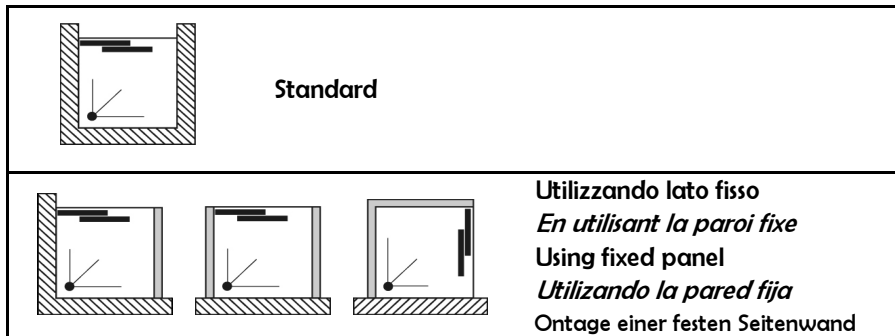

ALFA PORTA FISSO+SCORREVOLE

PORTE FIXE+COULISSANTE - DOOR: FIXED+SLIDING PANEL
 PUERTA FIJO+CORREDERA - SCHIEBETÜR+FESTES TEIL

CODICE ARTICOLO Code Article Article code Código artículo Artikelnummer	ESTENSIBILITA' Extensibilité Adjustment Extensibilidad Ausgleichsmöglichkeit	ALTEZZA Hauteur Height Altura Höhe	APERTURA Ouverture Opening Abertura Öffnung
	A cm	H cm	E cm
AP102	96 -> 102	185	43
AP112	106 -> 112	185	46
AP122	116 -> 122	185	49

POSSIBILI VERSIONI:

Il rilevamento delle misure deve essere effettuato a completamente messa in opera dei rivestimenti, prendendo le misure da muro a muro nella versione a nicchia oppure dal muro al bordo esterno del piatto nelle altre versioni.

Le relevé des mesures doit être effectué, à mise en œuvre des revêtements finis, en prenant les mesures du mur au mur dans la version à niche ou du mur au bord extérieur du receveur de douche pour les autres versions.

Die Maße sind nach eingebauter Duschwanne zu nehmen, wobei sie von der version a niche von wand zu wand oder, bei den versionen "L" und "U" von der wand bis zur aussenkante der Duschwanne zu messen sind.