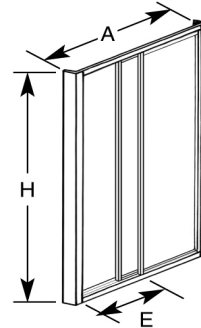

ALFA PORTA FISSO+SCORREVOLE

PORTE FIXE+COULISSANTE - DOOR: FIXED+SLIDING PANEL
 PUERTA FIJO+CORREDERA - SCHIEBETÜR+FESTES TEIL

CODICE ARTICOLO Code Article Article code Código artículo Artikelnummer	ESTENSIBILITA' Extensibilité Adjustment Extensibilidad Ausgleichsmöglichkeit	ALTEZZA Hauteur Height Altura Höhe	APERTURA Ouverture Opening Abertura Öffnung
	A cm	H cm	E cm
AP102	96 -> 102	185	43
AP112	106 -> 112	185	46
AP122	116 -> 122	185	49

POSSIBILI VERSIONI:

Il rilevamento delle misure deve essere effettuato a completamente messa in opera dei rivestimenti, prendendo le misure da muro a muro nella versione a nicchia oppure dal muro al bordo esterno del piatto nelle altre versioni.

Le relevé des mesures doit être effectué, à mise en œuvre des revêtements finis, en prenant les mesures du mur au mur dans la version à niche ou du mur au bord extérieur du receveur de douche pour les autres versions.

Die Maße sind nach eingebauter Duschwanne zu nehmen, wobei sie von der version a niche von wand zu wand oder, bei den versionen "L" und "U" von der wand bis zur aussenkante der Duschwanne zu messen sind.